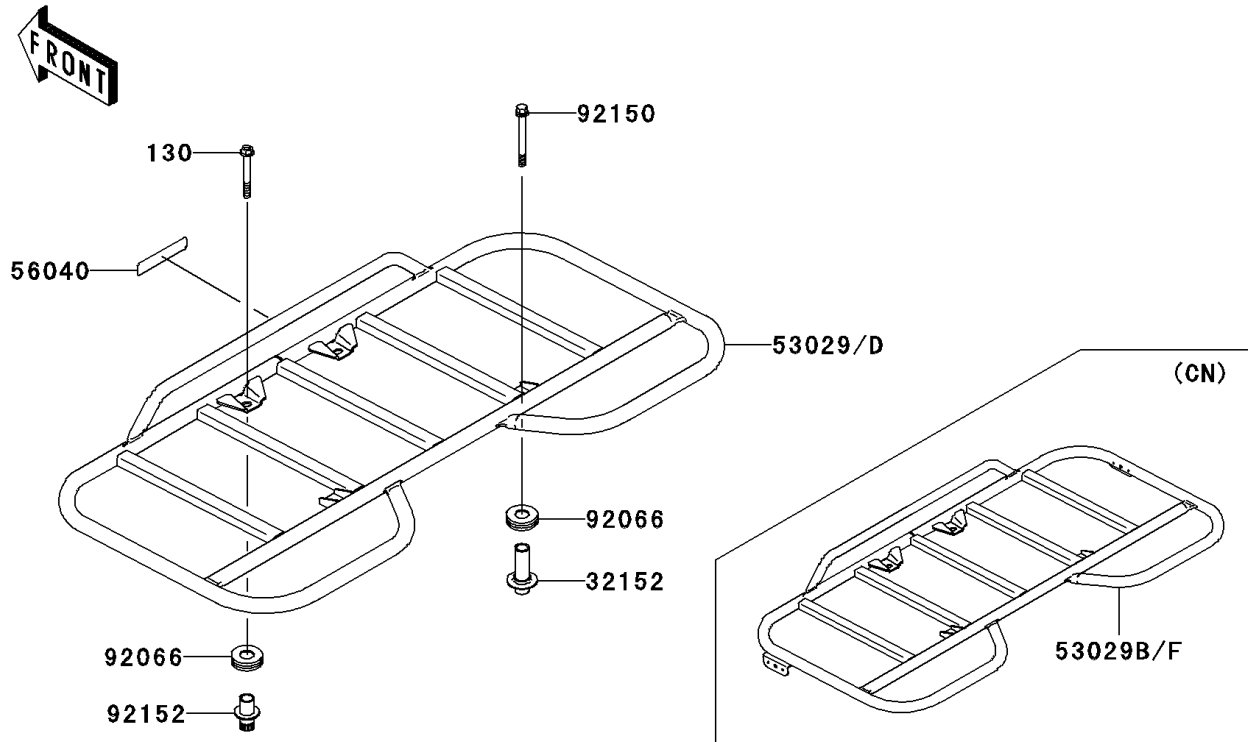

2006 Prairie 360 4X4 Hardwoods Green HD

PARTS DIAGRAM

Carrier(s)

F2520

2006 Prairie 360 4X4 Hardwoods Green HD

PARTS LIST

Carrier(s)

ITEM NAME	PART NUMBER	QUANTITY
-----------	-------------	----------
