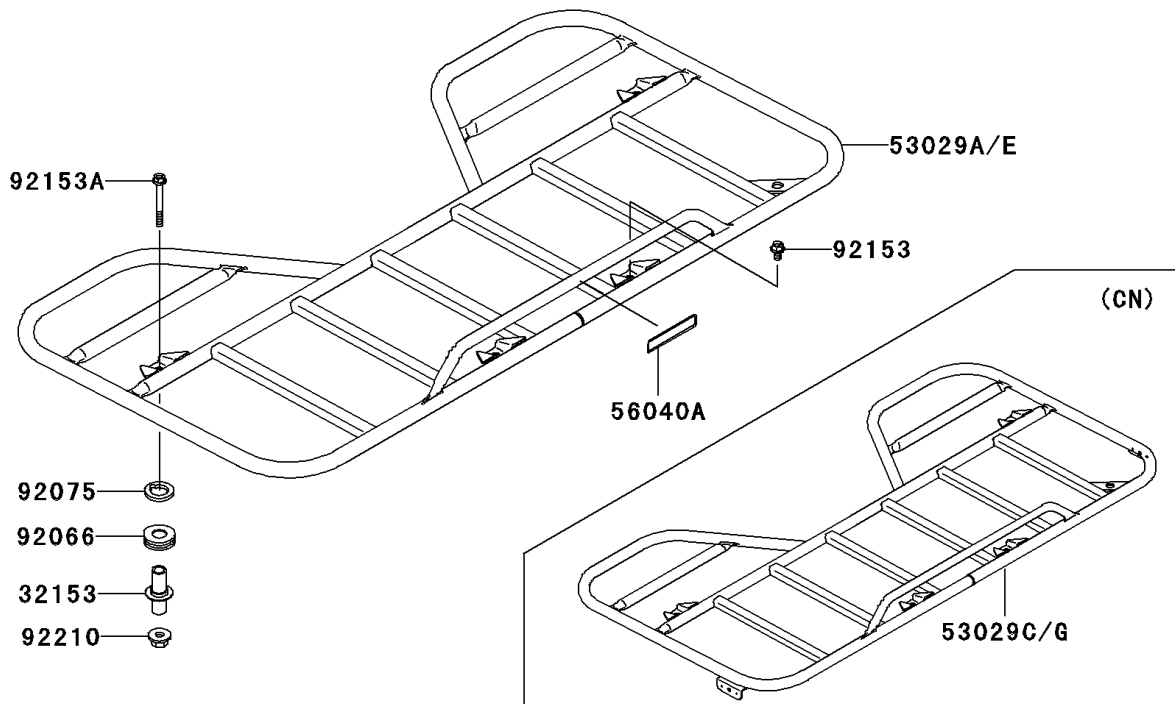

2006 Prairie 360 4X4 Hardwoods Green HD

PARTS DIAGRAM

Carrier(s)

F2520

2006 Prairie 360 4X4 Hardwoods Green HD

PARTS LIST

Carrier(s)

ITEM NAME	PART NUMBER	QUANTITY
-----------	-------------	----------
