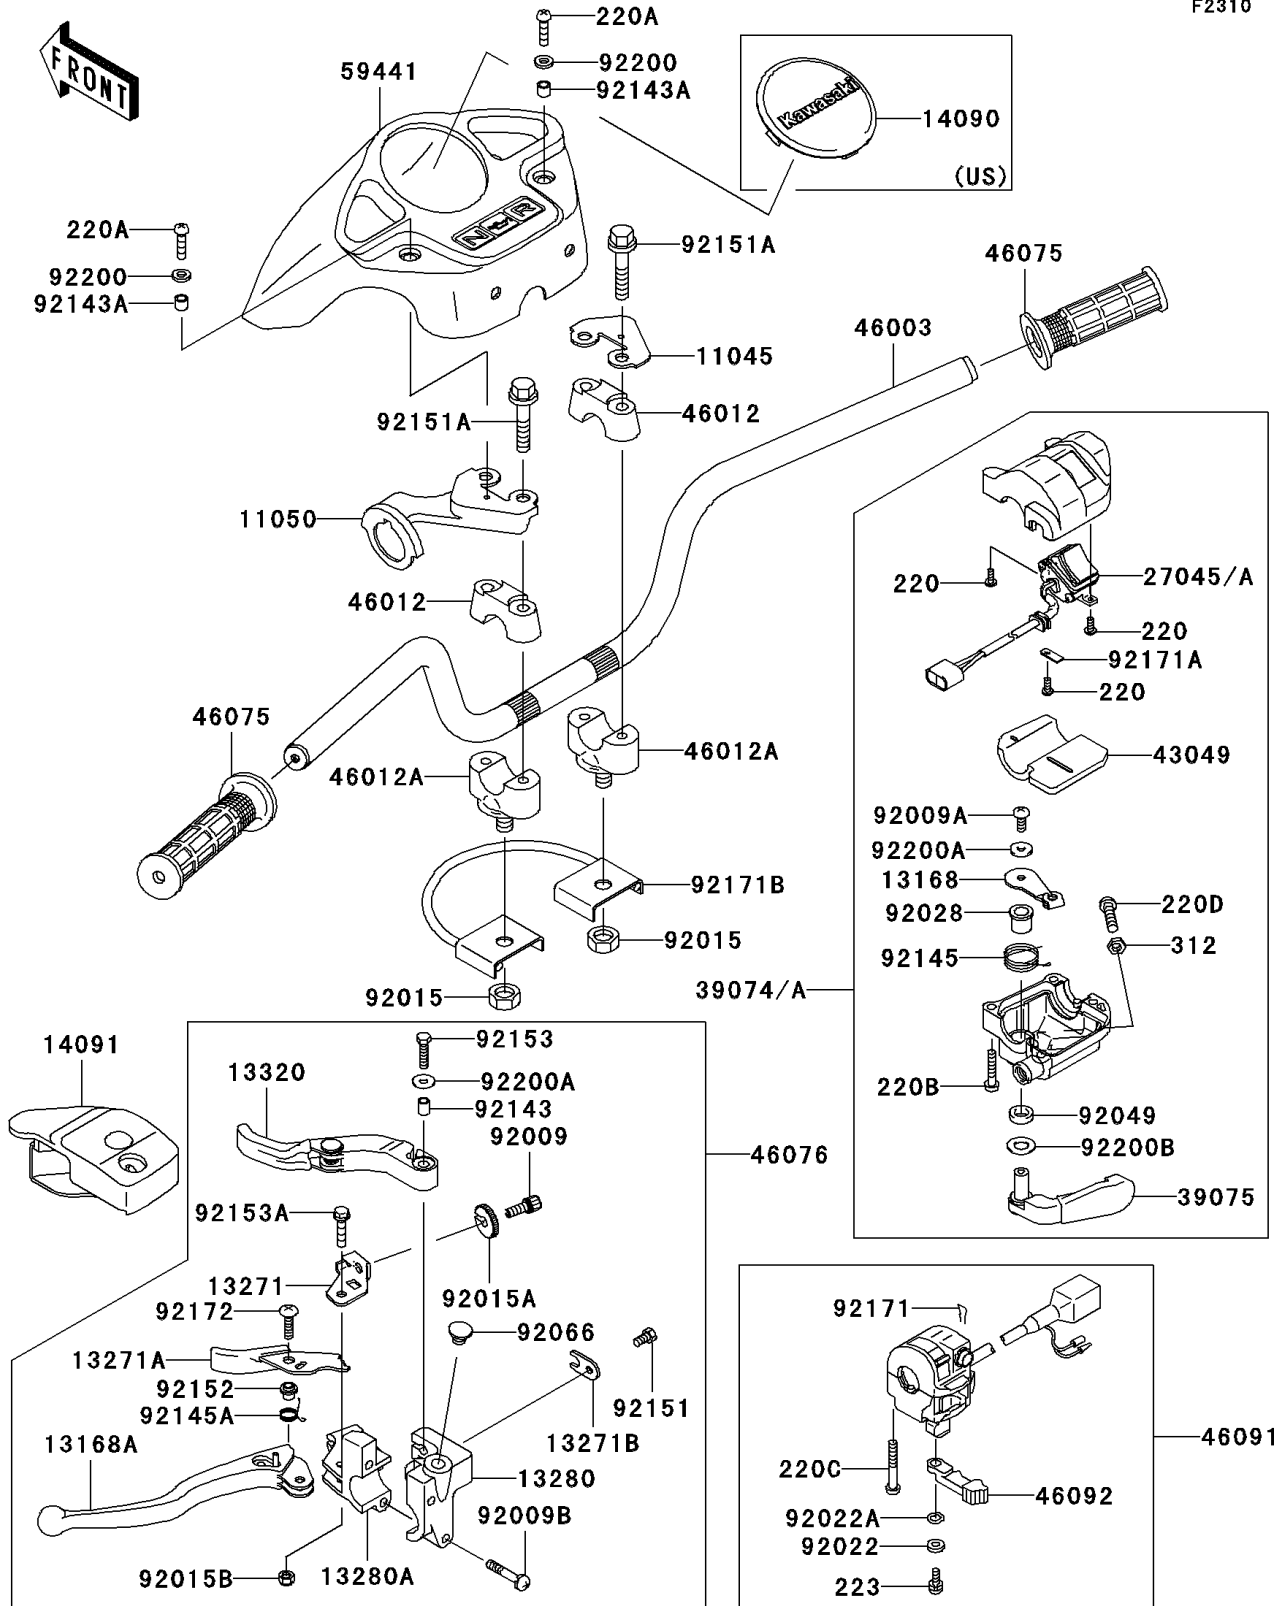

2010 Prairie 360 4X4 Realtree APG HD

PARTS DIAGRAM

Handlebar

F2310

2010 Prairie 360 4X4 Realtree APG HD

PARTS LIST

Handlebar

ITEM NAME	PART NUMBER	QUANTITY
-----------	-------------	----------
