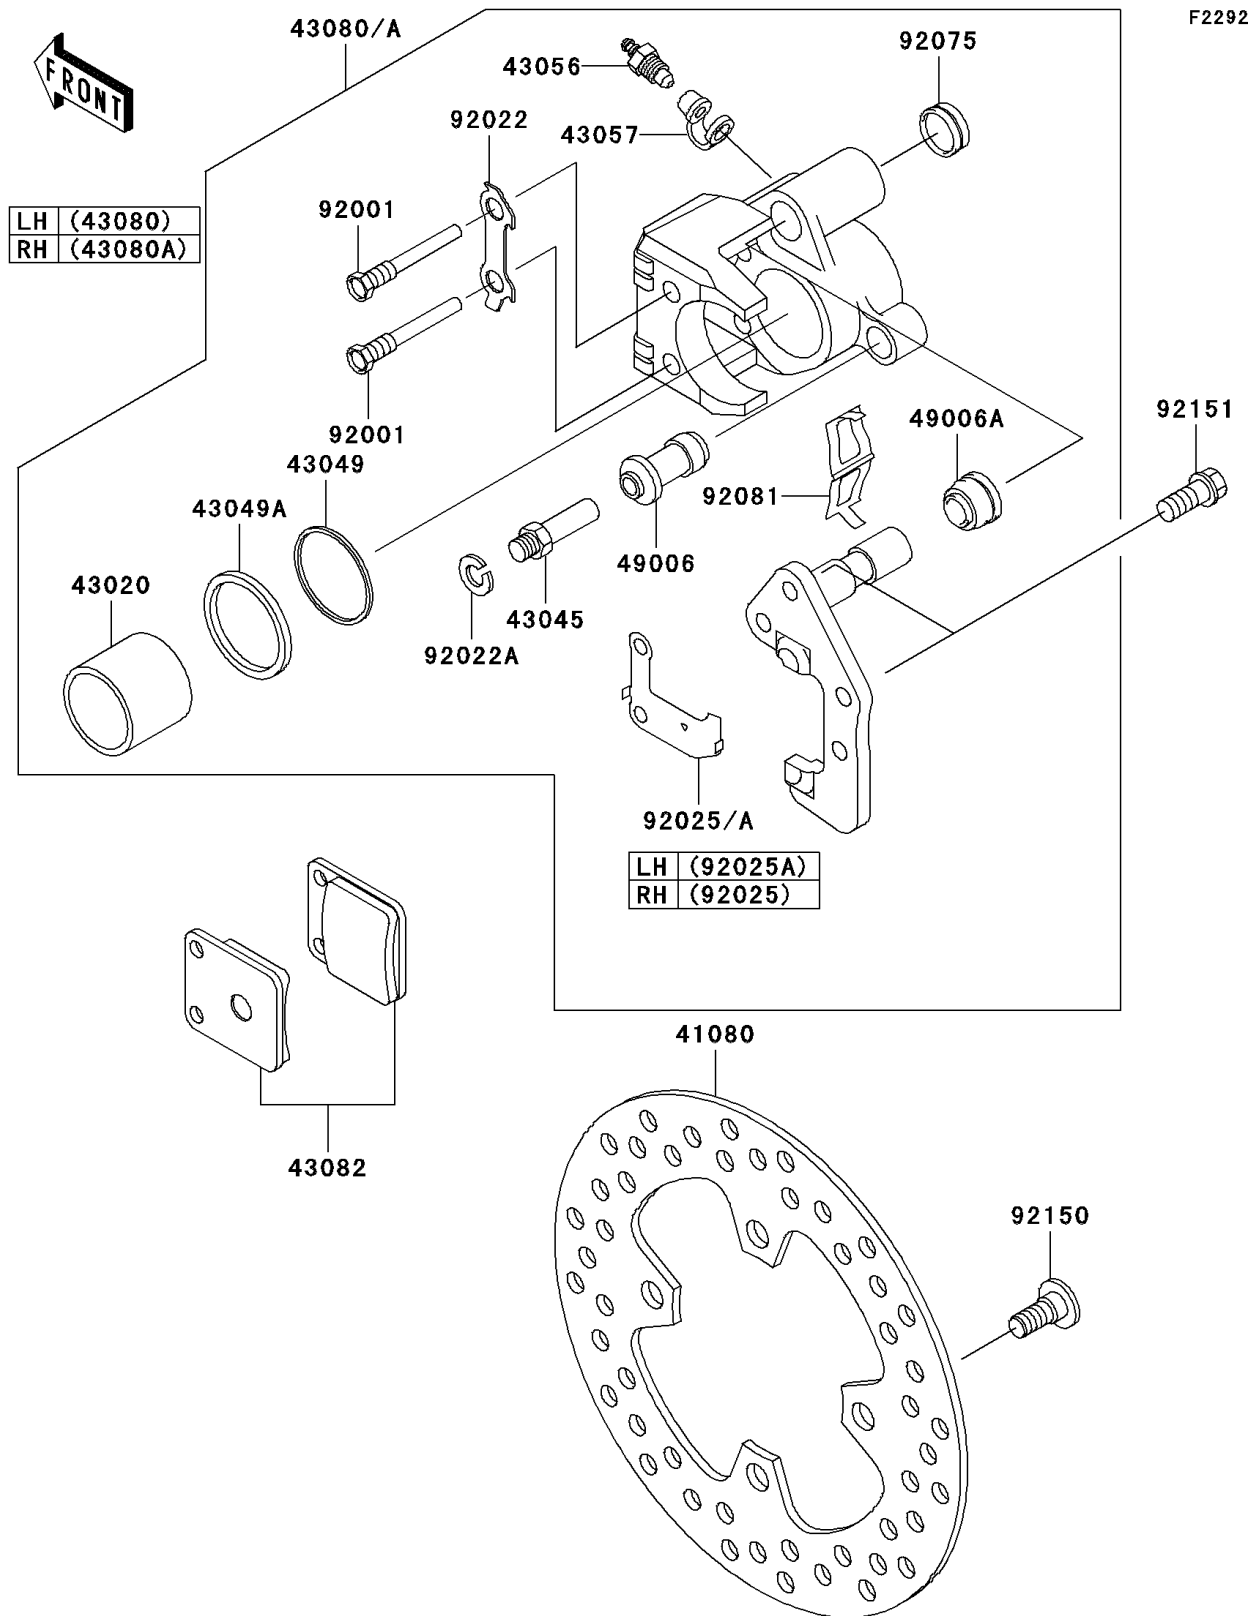

2009 Prairie 360 4X4 Hardwoods Green HD

PARTS DIAGRAM

Front Brake

2009 Prairie 360 4X4 Hardwoods Green HD

Kawasaki
Let the Good Times Roll®

PARTS LIST

Front Brake

ITEM NAME	PART NUMBER	QUANTITY
DISC,FR (Ref # 41080)	41080-1513	2
PISTON-COMP-BRAKE (Ref # 43020)	43020-1114	2
SHAFT-CALIPER (Ref # 43045)	43045-1010	2
PACKING (Ref # 43049)	43049-1081	2
PACKING (Ref # 43049A)	43049-1082	2
BREATHER (Ref # 43056)	43056-1055	2
CAP-BREATHER (Ref # 43057)	43057-1001	2
CALIPER-SUB-ASSY,FR,LH (Ref # 43080)	43080-5135	1
CALIPER-SUB-ASSY,FR,RH (Ref # 43080A)	43080-5136	1
PAD-ASSY-BRAKE (Ref # 43082)	43082-0084	2
BOOT,CALIPER (Ref # 49006)	49006-1088	2
BOOT,CALIPER (Ref # 49006A)	49006-1089	2
BOLT,PAD HOLDER (Ref # 92001)	92001-1723	4
WASHER,LOCK (Ref # 92022)	92022-1372	2
WASHER,WAVE (Ref # 92022A)	92022-1373	2
SHIM,PAD,RH (Ref # 92025)	92025-1344	1
SHIM,PAD,LH (Ref # 92025A)	92025-1817	1
DAMPER (Ref # 92075)	92075-1414	2
SPRING,PAD (Ref # 92081)	92081-1502	2
BOLT,SOCKET,8X20 (Ref # 92150)	92150-1800	8
BOLT,FLANGED,8X19 (Ref # 92151)	92151-1793	4