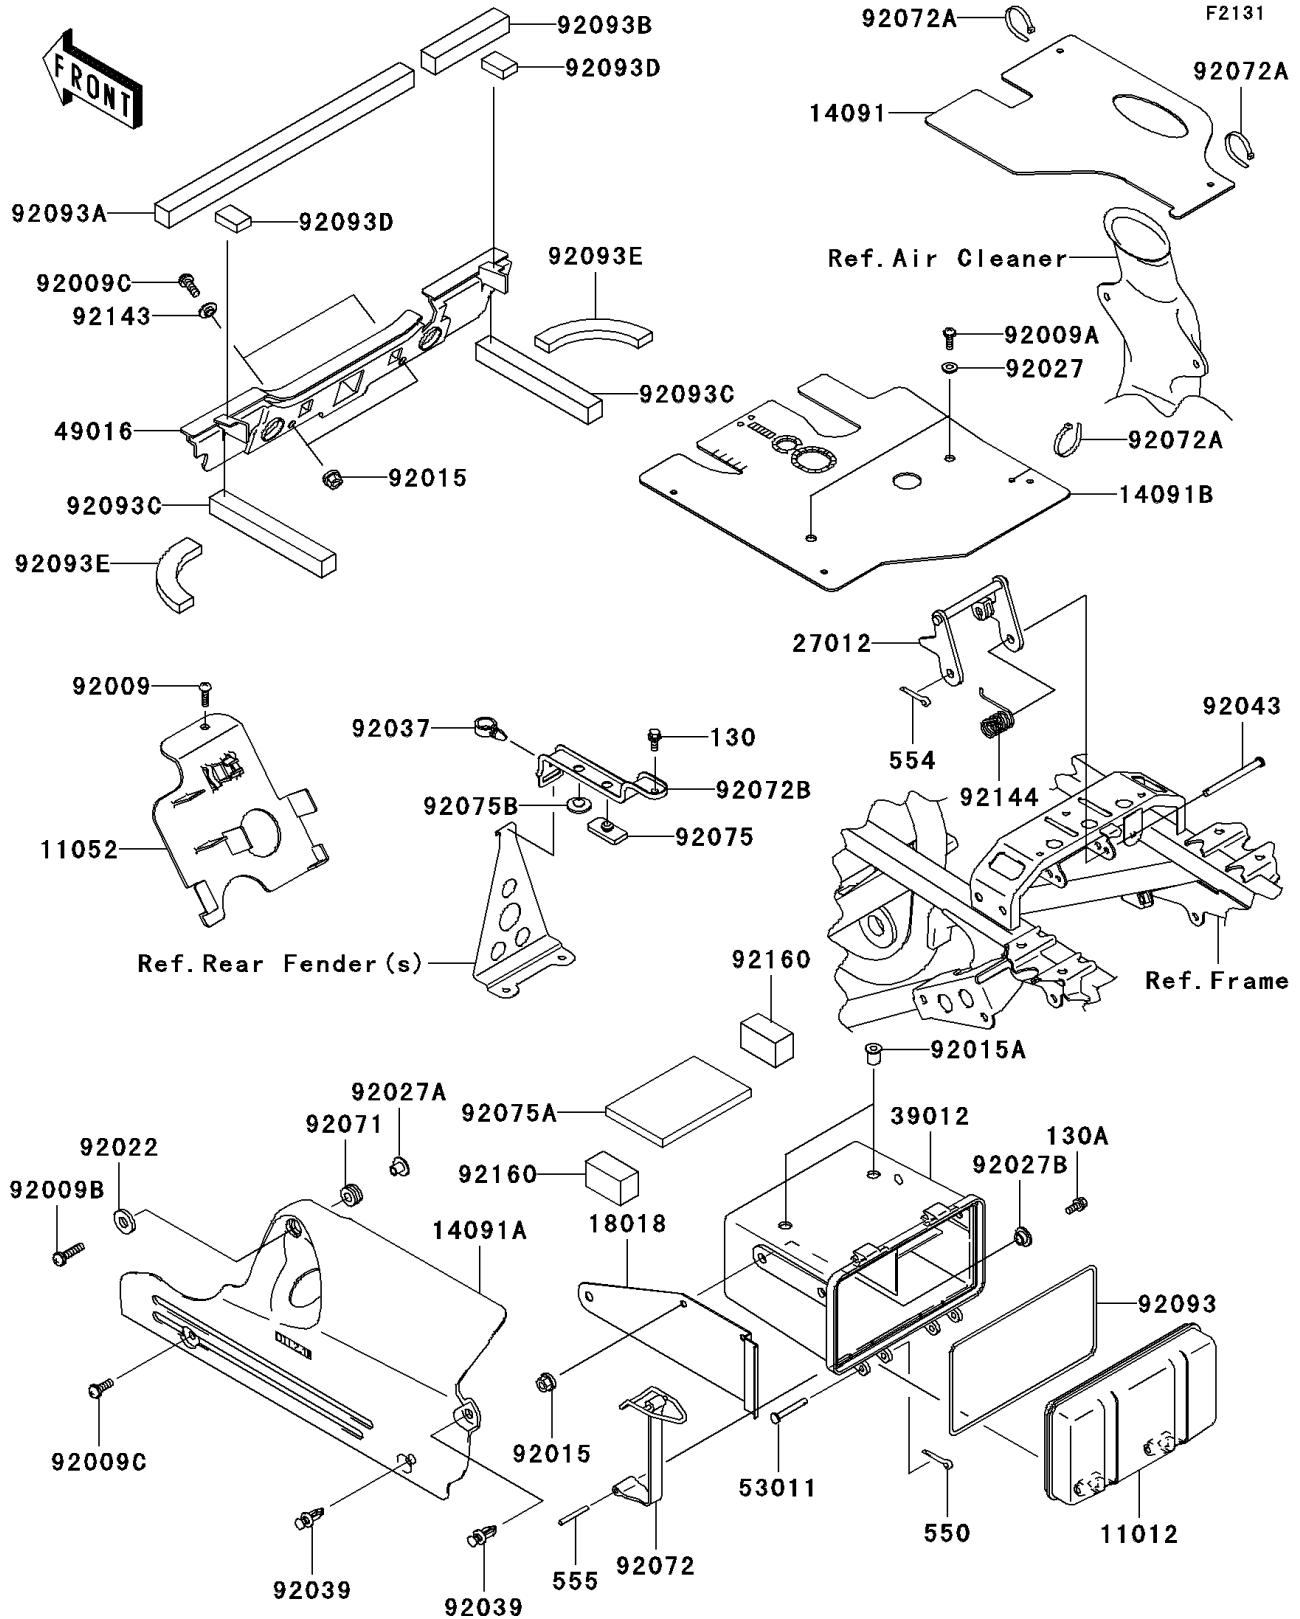

2006 Prairie 360 4X4 Hardwoods Green HD

PARTS DIAGRAM

Frame Fittings

2006 Prairie 360 4X4 Hardwoods Green HD

PARTS LIST

Frame Fittings

| ITEM NAME | PART NUMBER | QUANTITY |
|-----------|-------------|----------|
|-----------|-------------|----------|
