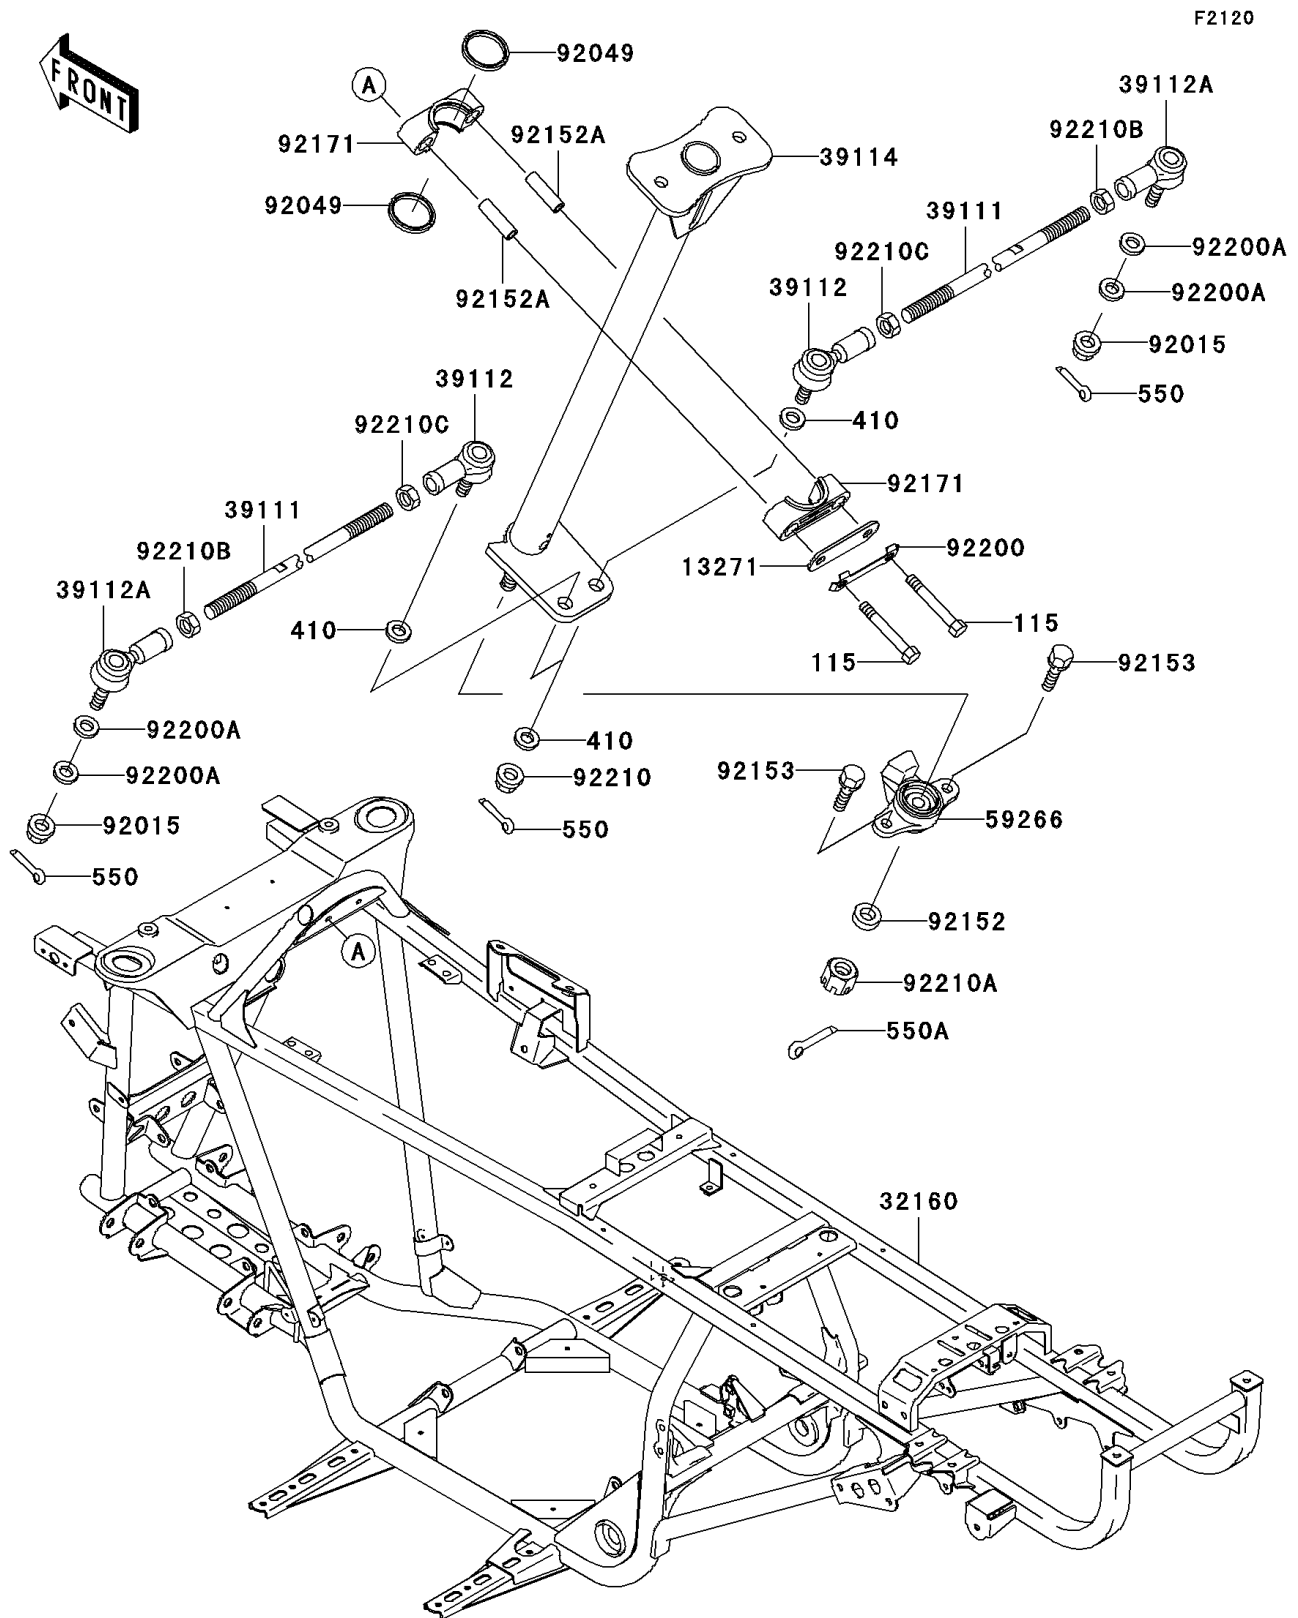

2010 Prairie 360 4X4 Realtree APG HD

PARTS DIAGRAM

Frame

2010 Prairie 360 4X4 Realtree APG HD

PARTS LIST

Frame

ITEM NAME	PART NUMBER	QUANTITY
-----------	-------------	----------
