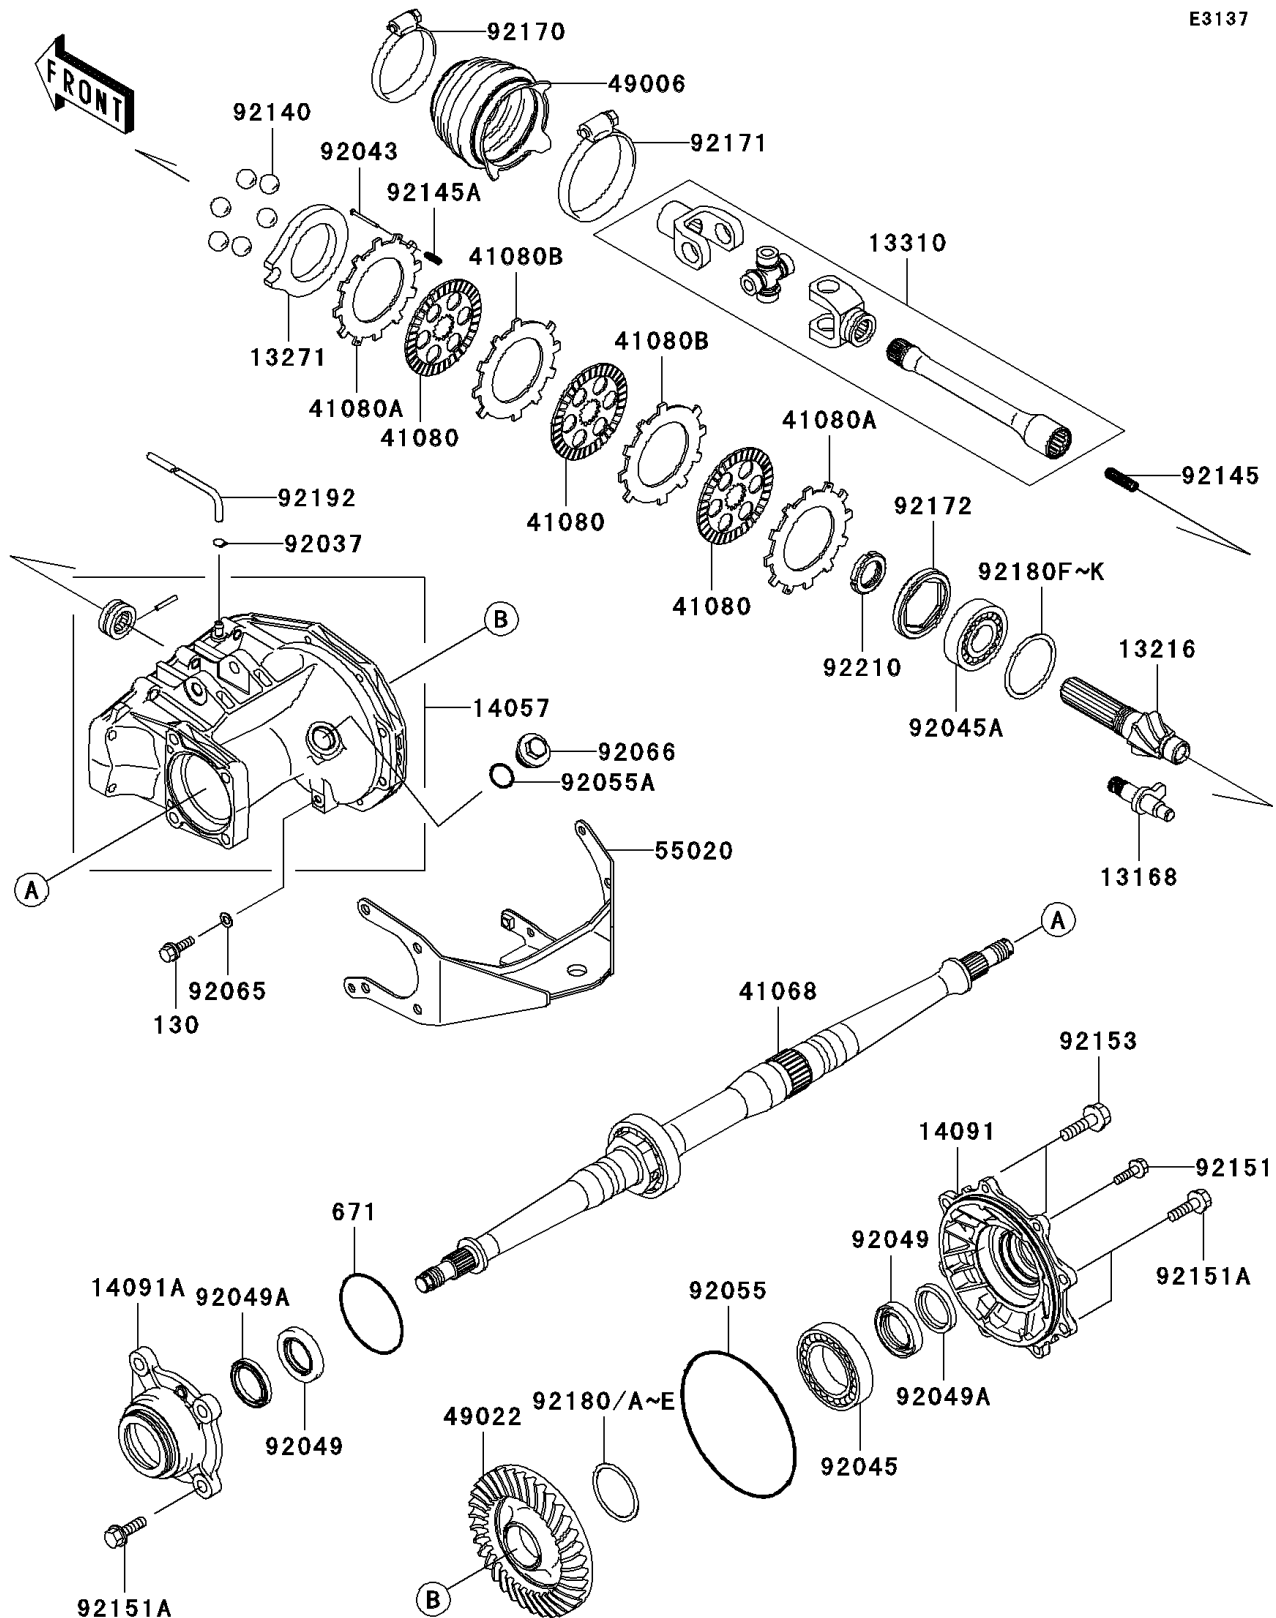

2010 Prairie 360 4X4 Realtree APG HD

PARTS DIAGRAM

Drive Shaft-Rear

E3137

2010 Prairie 360 4X4 Realtree APG HD

PARTS LIST

Drive Shaft-Rear

ITEM NAME	PART NUMBER	QUANTITY
-----------	-------------	----------
