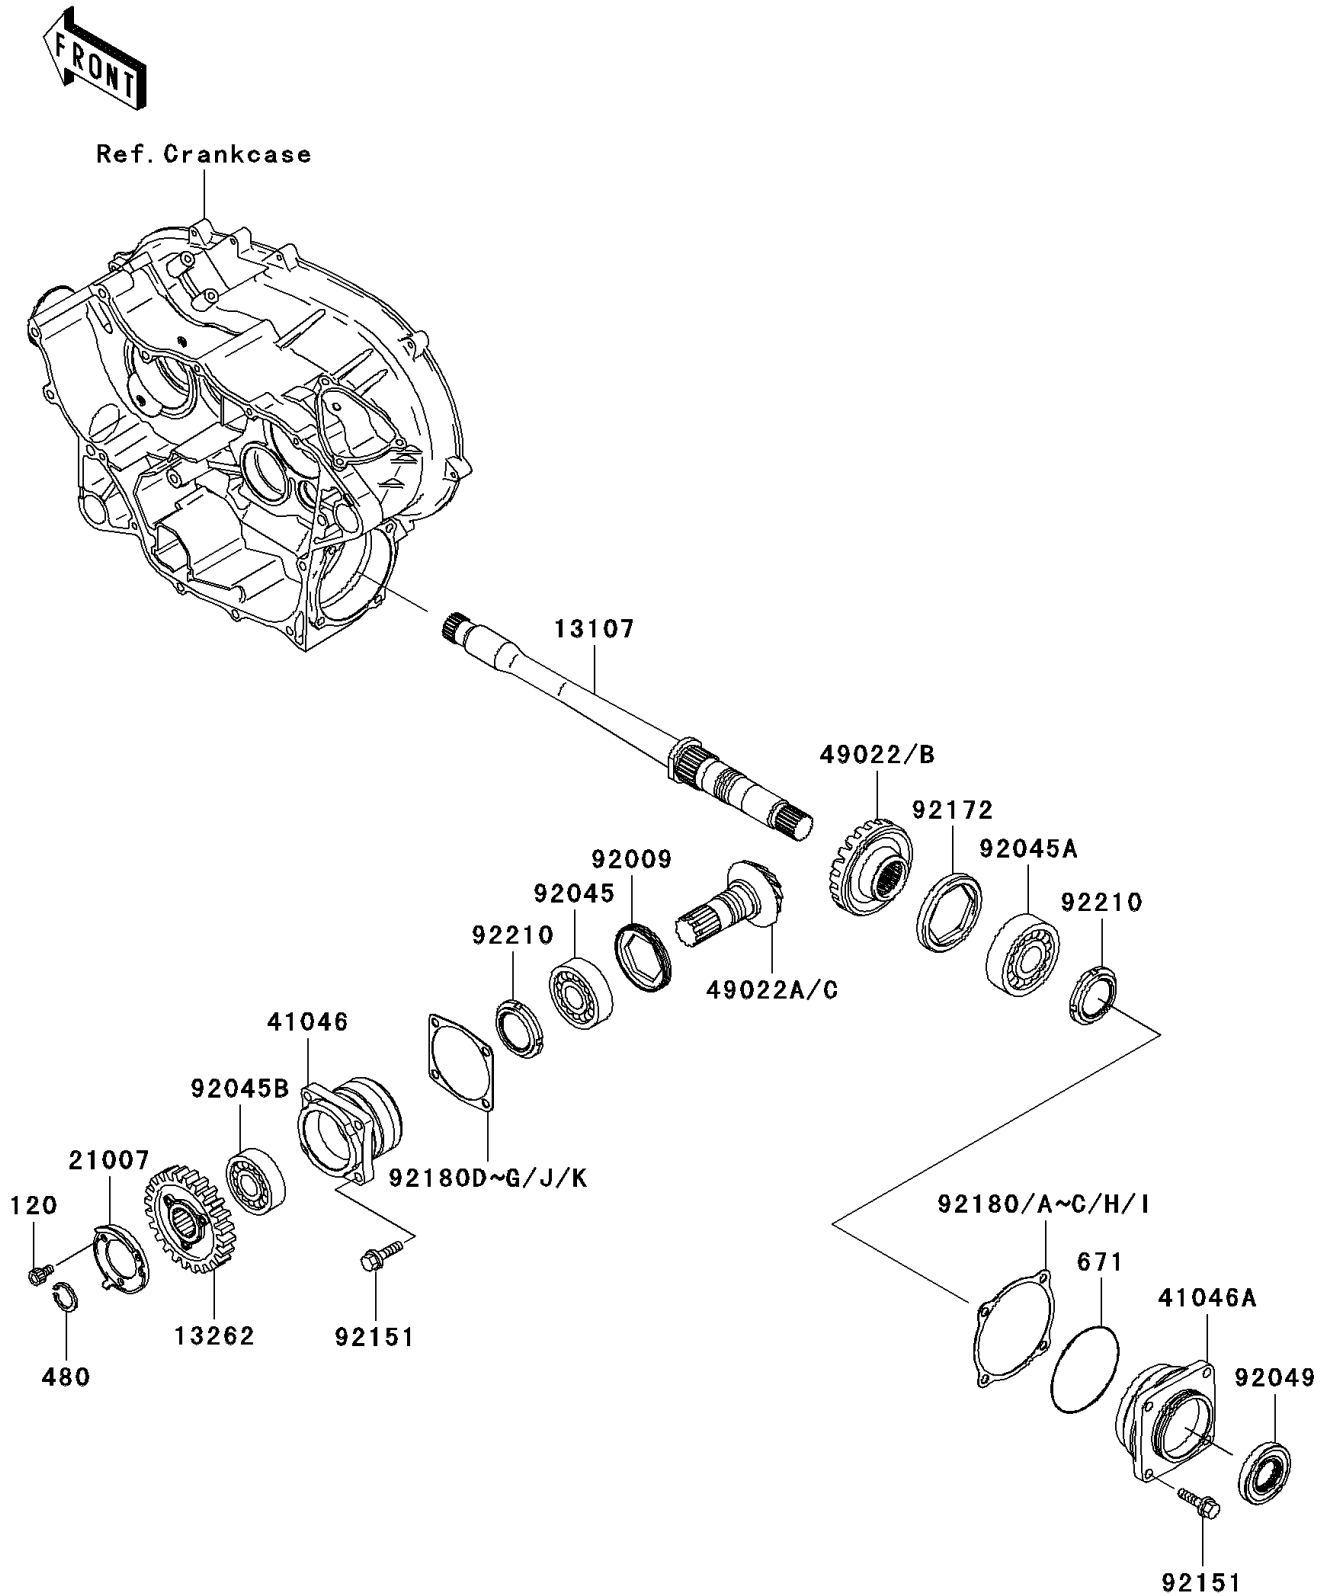

2006 Prairie 360 4X4 Hardwoods Green HD

PARTS DIAGRAM

Front Bevel Gear

E3131

2006 Prairie 360 4X4 Hardwoods Green HD

PARTS LIST

Front Bevel Gear

ITEM NAME	PART NUMBER	QUANTITY
-----------	-------------	----------
