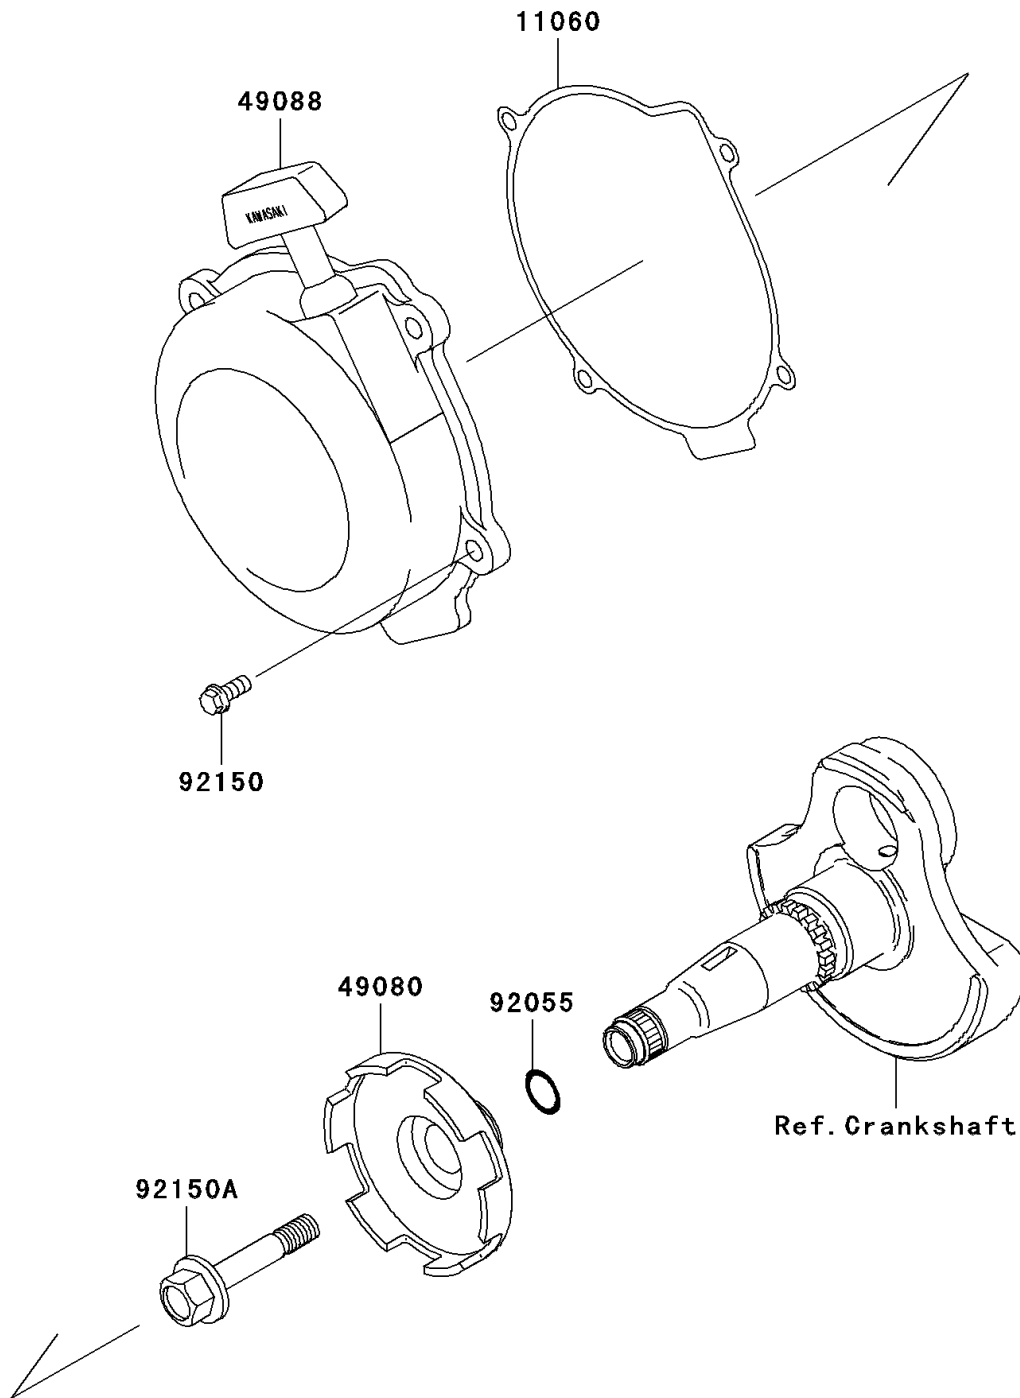

## PARTS DIAGRAM

Recoil Starter(VF360AE607661-)

E3040A

## PARTS LIST

Recoil Starter(VF360AE607661-)

ITEM NAME	PART NUMBER	QUANTITY
GASKET (Ref # 11060)	11060-1717	1
PULLEY-STARTING (Ref # 49080)	49080-0002	1
STARTER-RECOIL (Ref # 49088)	49088-1056	1
RING-O,16.8X2.4 (Ref # 92055)	92055-1258	1
BOLT,6X14 (Ref # 92150)	92150-1916	4
BOLT,12X65 (Ref # 92150A)	92150-1987	1