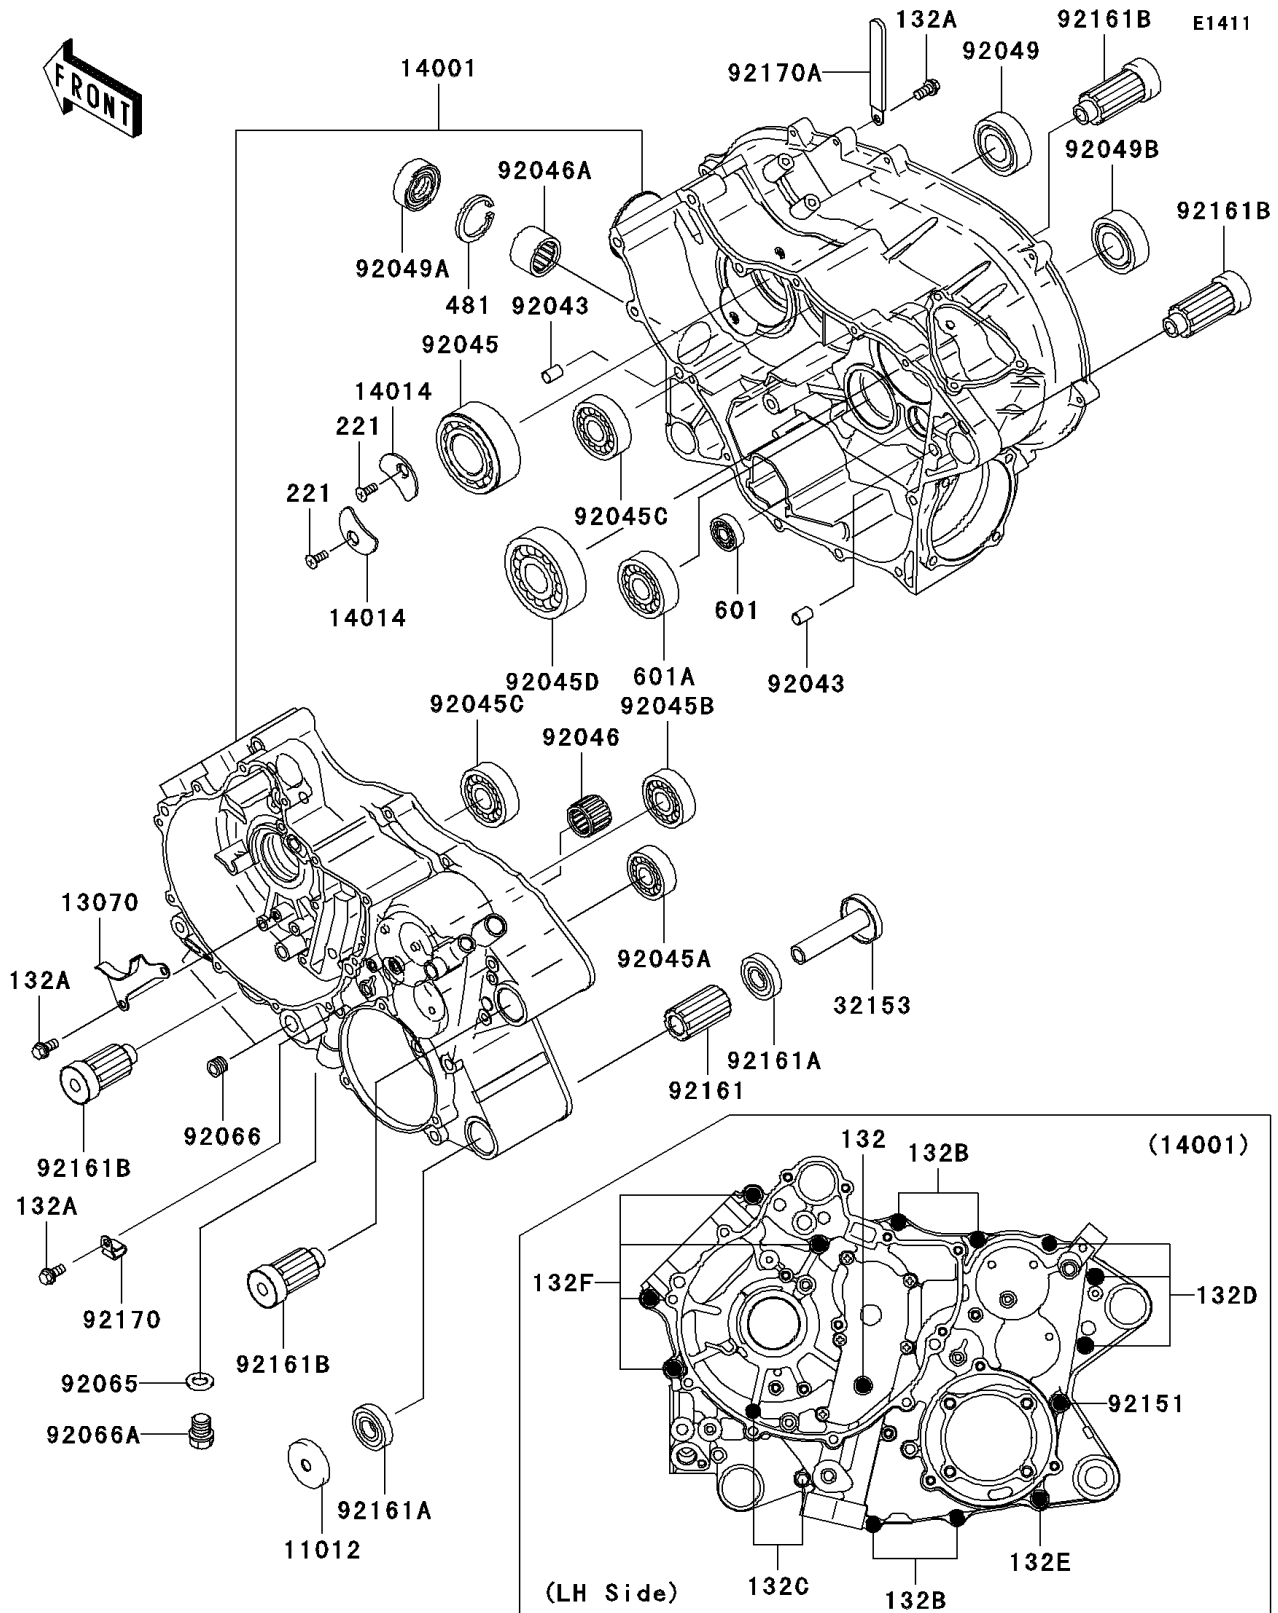

2010 Prairie 360 4X4 Realtree APG HD

PARTS DIAGRAM

Crankcase

2010 Prairie 360 4X4 Realtree APG HD

PARTS LIST

Crankcase

ITEM NAME	PART NUMBER	QUANTITY
-----------	-------------	----------
