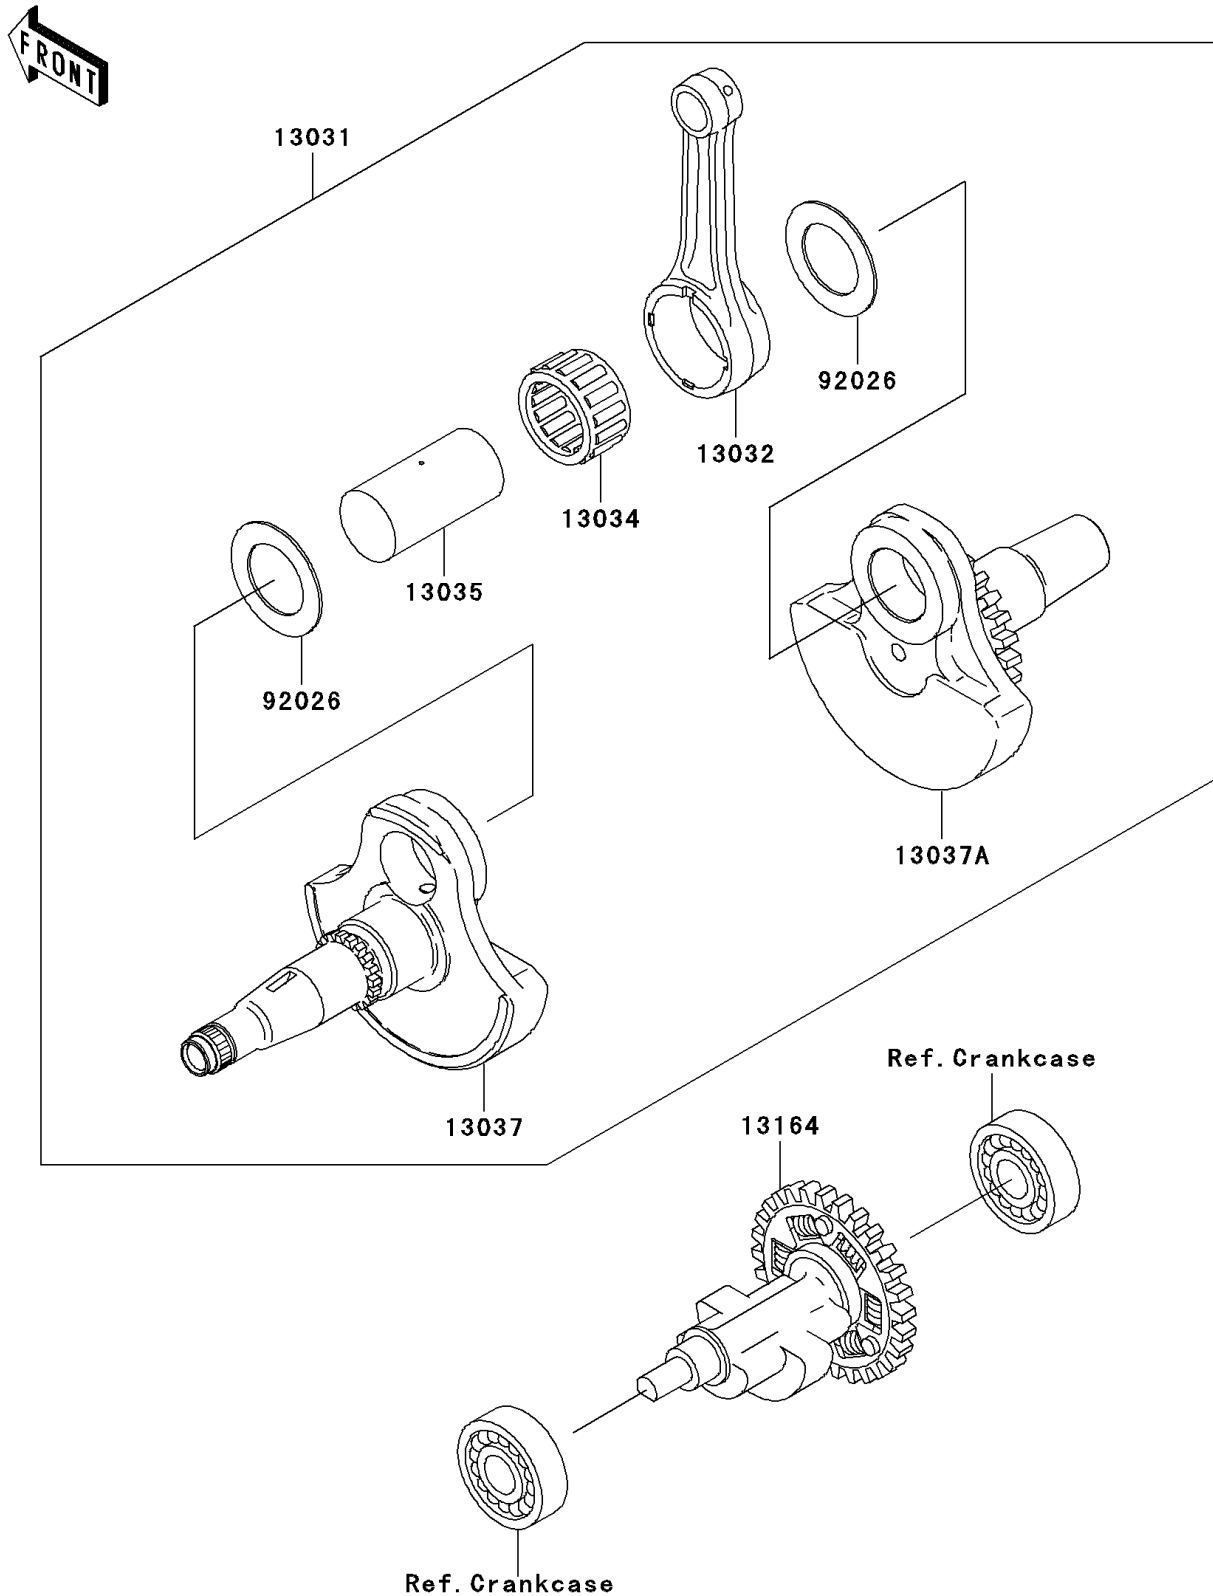

2006 Prairie 360 4X4 Hardwoods Green HD

PARTS DIAGRAM

Crankshaft

E1321

2006 Prairie 360 4X4 Hardwoods Green HD

PARTS LIST

Crankshaft

ITEM NAME	PART NUMBER	QUANTITY
-----------	-------------	----------
