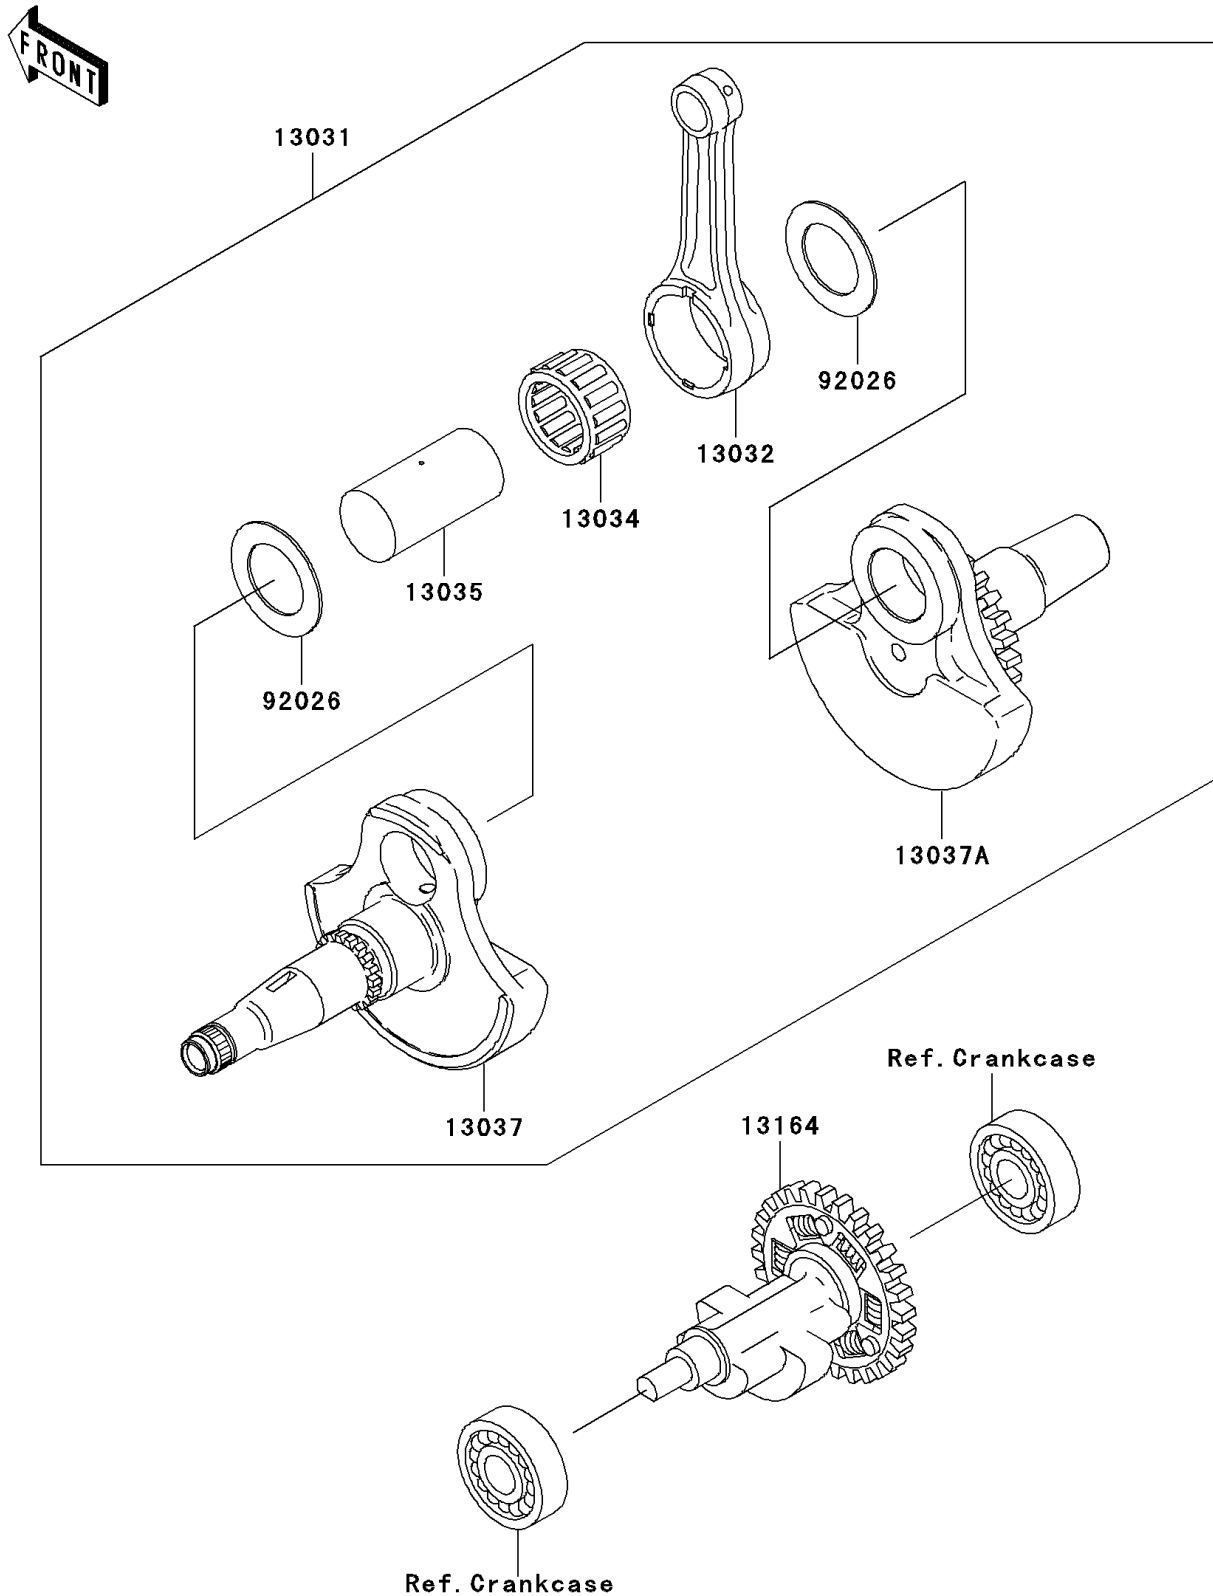

2007 Prairie 360 4X4 Hardwoods Green HD

PARTS DIAGRAM

Crankshaft

E1321

2007 Prairie 360 4X4 Hardwoods Green HD

PARTS LIST

Crankshaft

ITEM NAME	PART NUMBER	QUANTITY
-----------	-------------	----------
