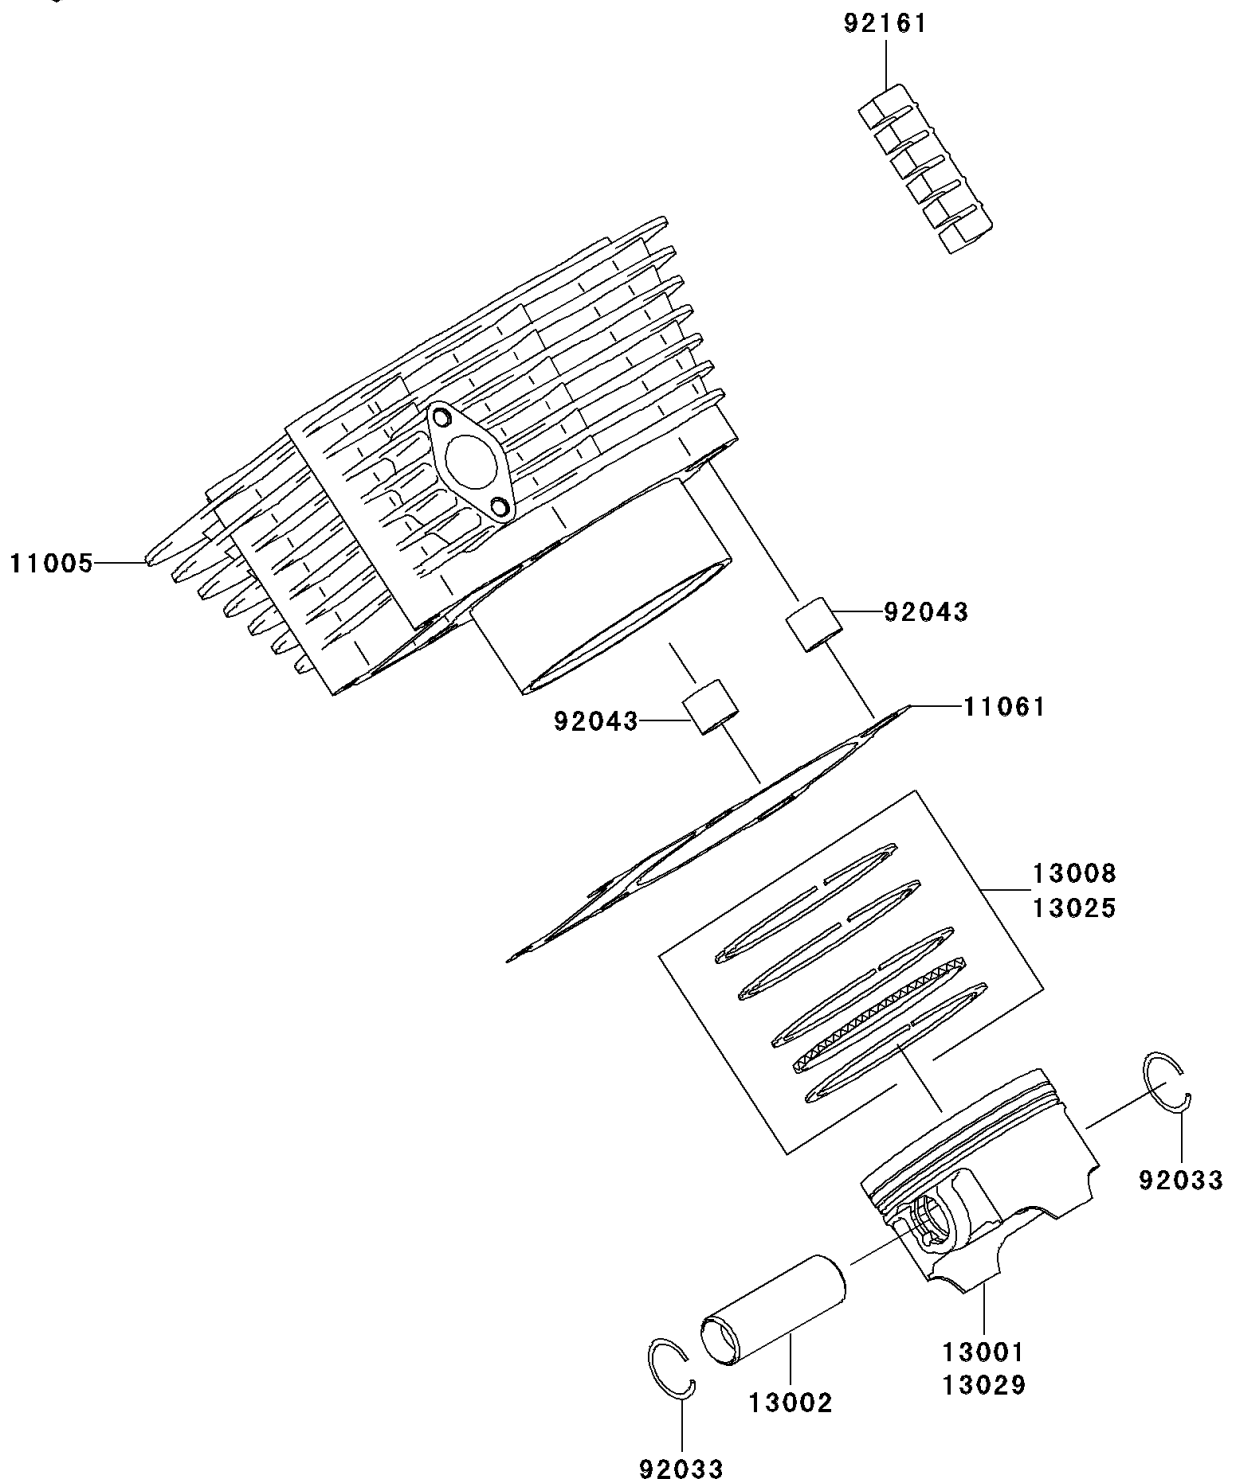

2010 Prairie 360 4X4 Realtree APG HD

PARTS DIAGRAM

Cylinder/Piston(s)

E1120

2010 Prairie 360 4X4 Realtree APG HD

PARTS LIST

Cylinder/Piston(s)

ITEM NAME	PART NUMBER	QUANTITY
-----------	-------------	----------
