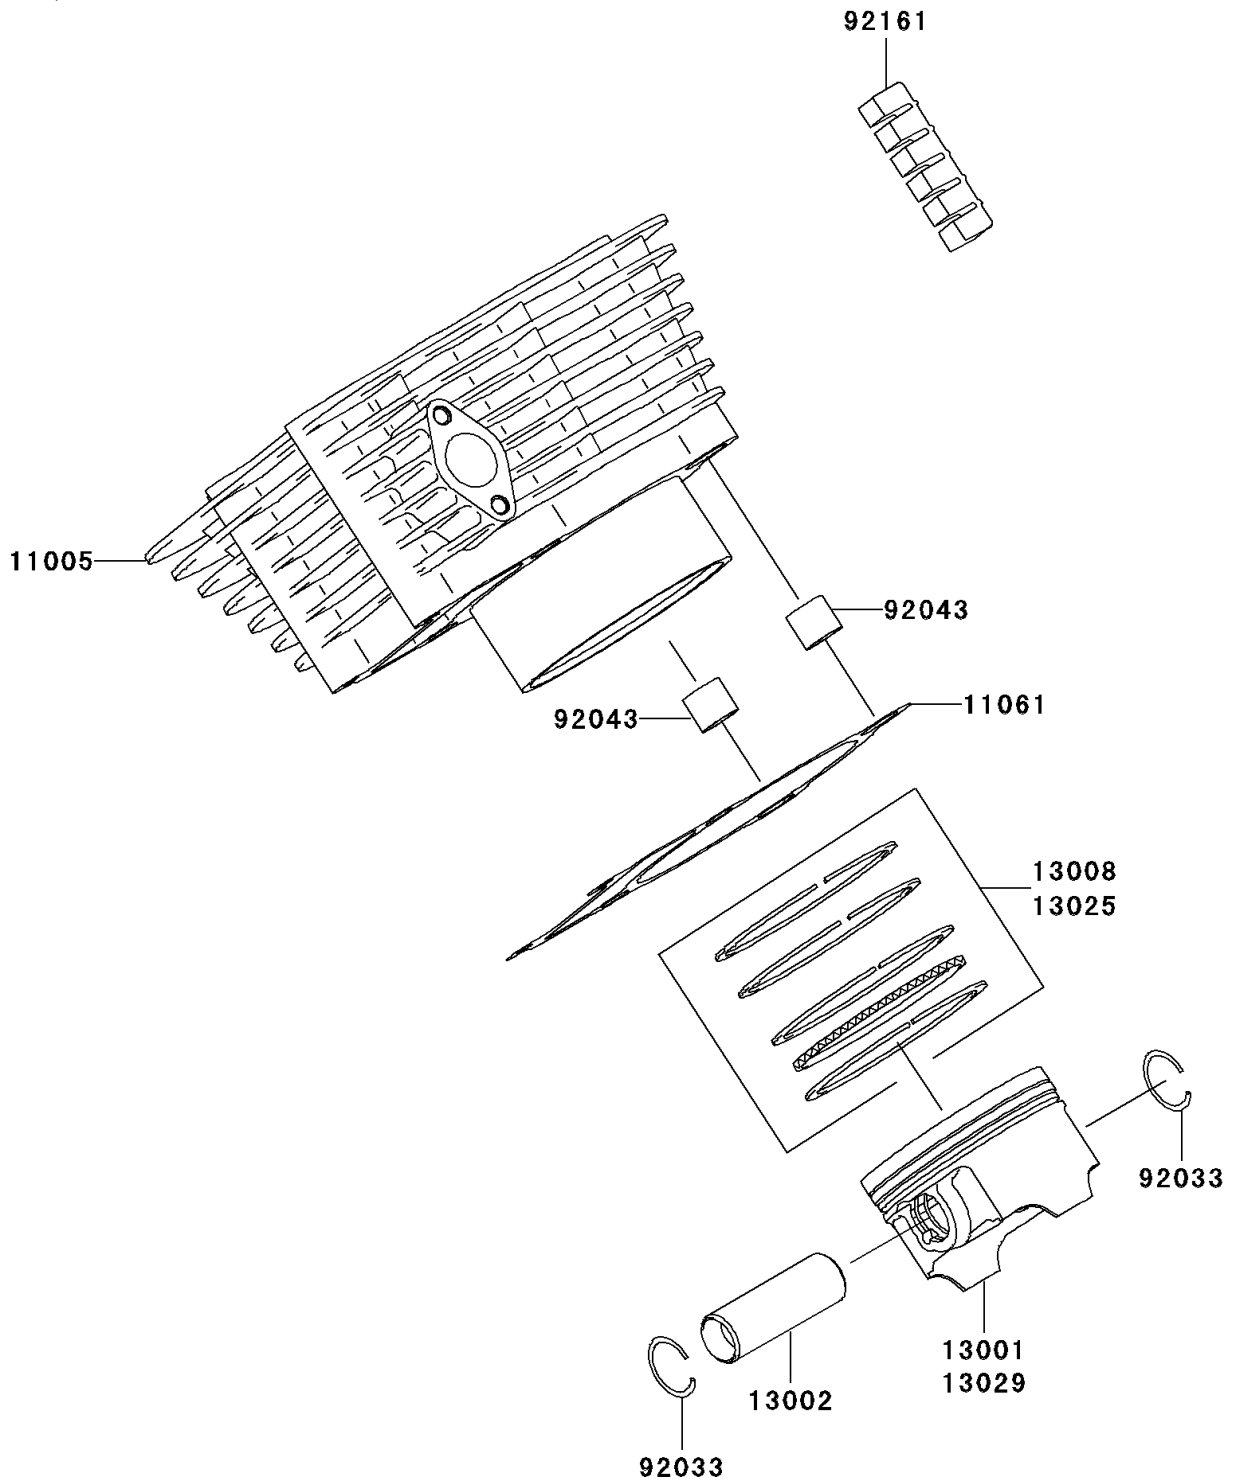

2006 Prairie 360 4X4 Hardwoods Green HD

PARTS DIAGRAM

Cylinder/Piston(s)

E1120