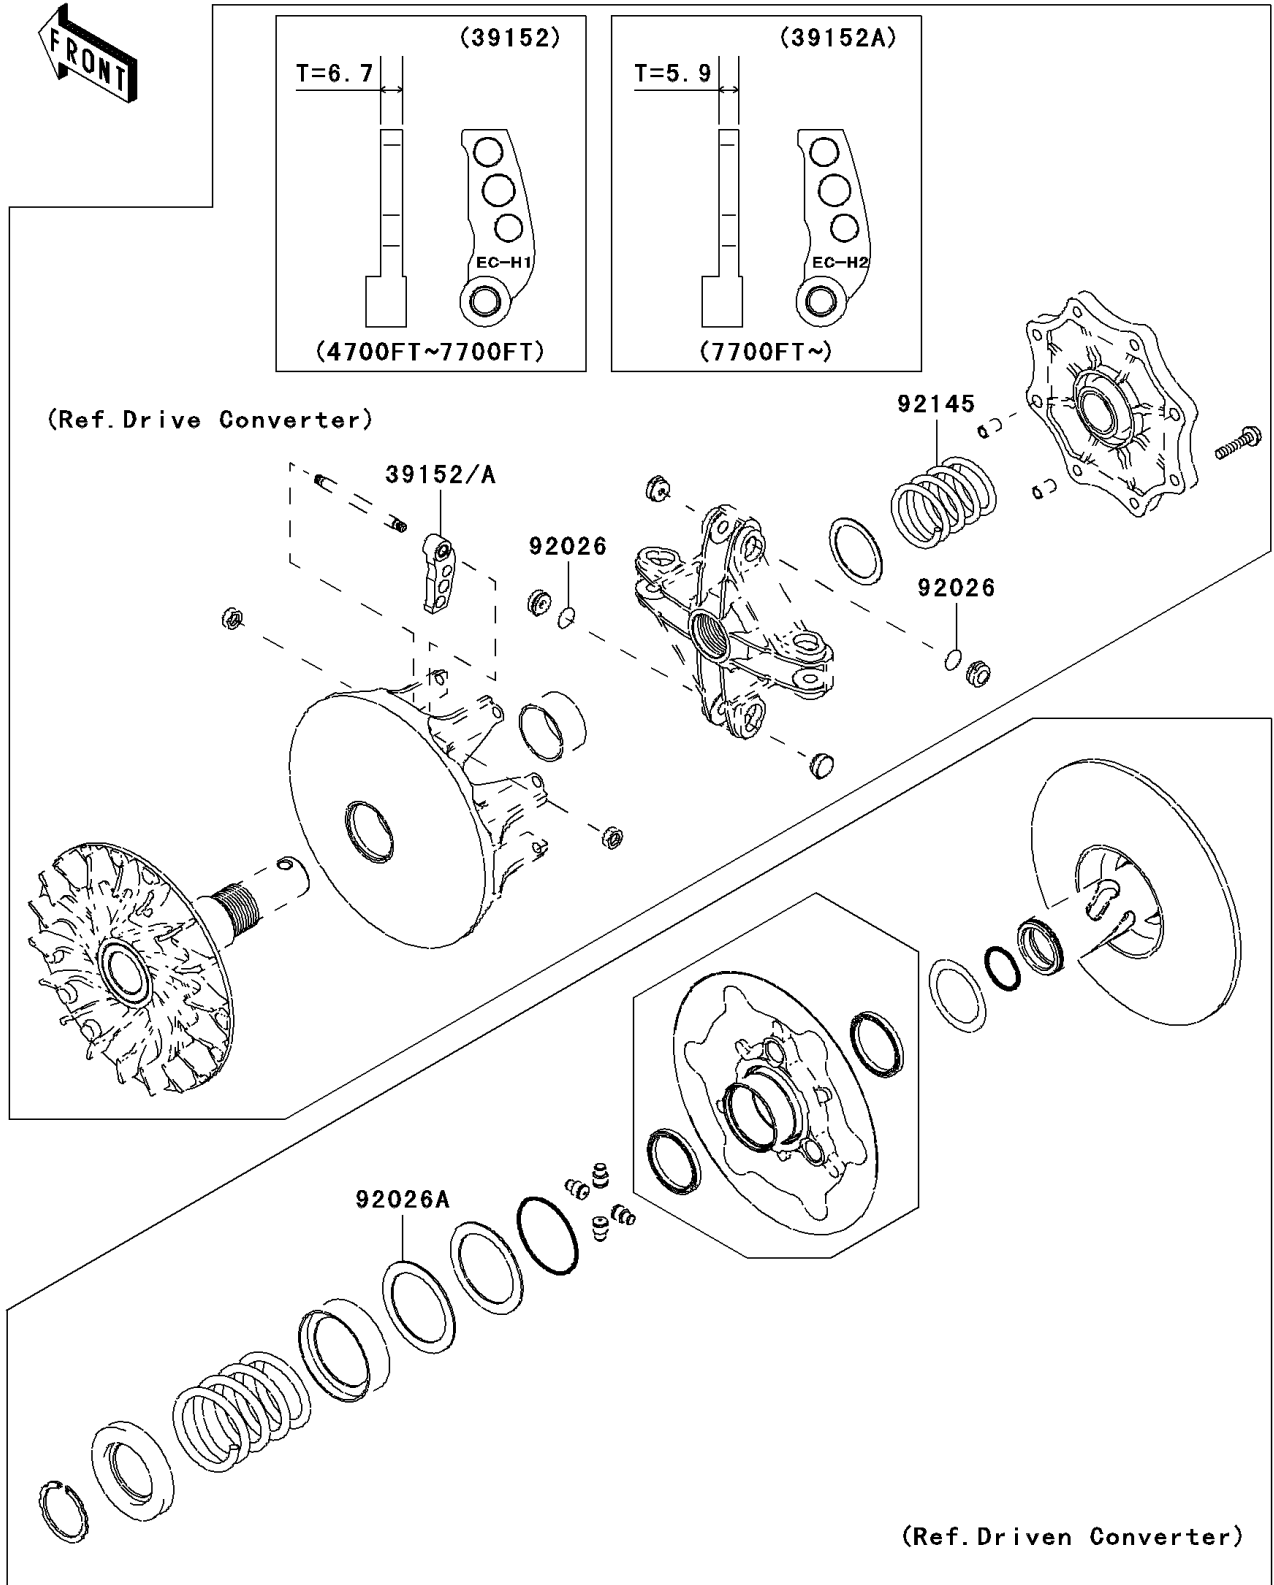

2005 Prairie 360

PARTS DIAGRAM

Optional Parts(Converter)

F2890A

2005 Prairie 360

PARTS LIST

Optional Parts(Converter)

ITEM NAME

PART NUMBER

QUANTITY
