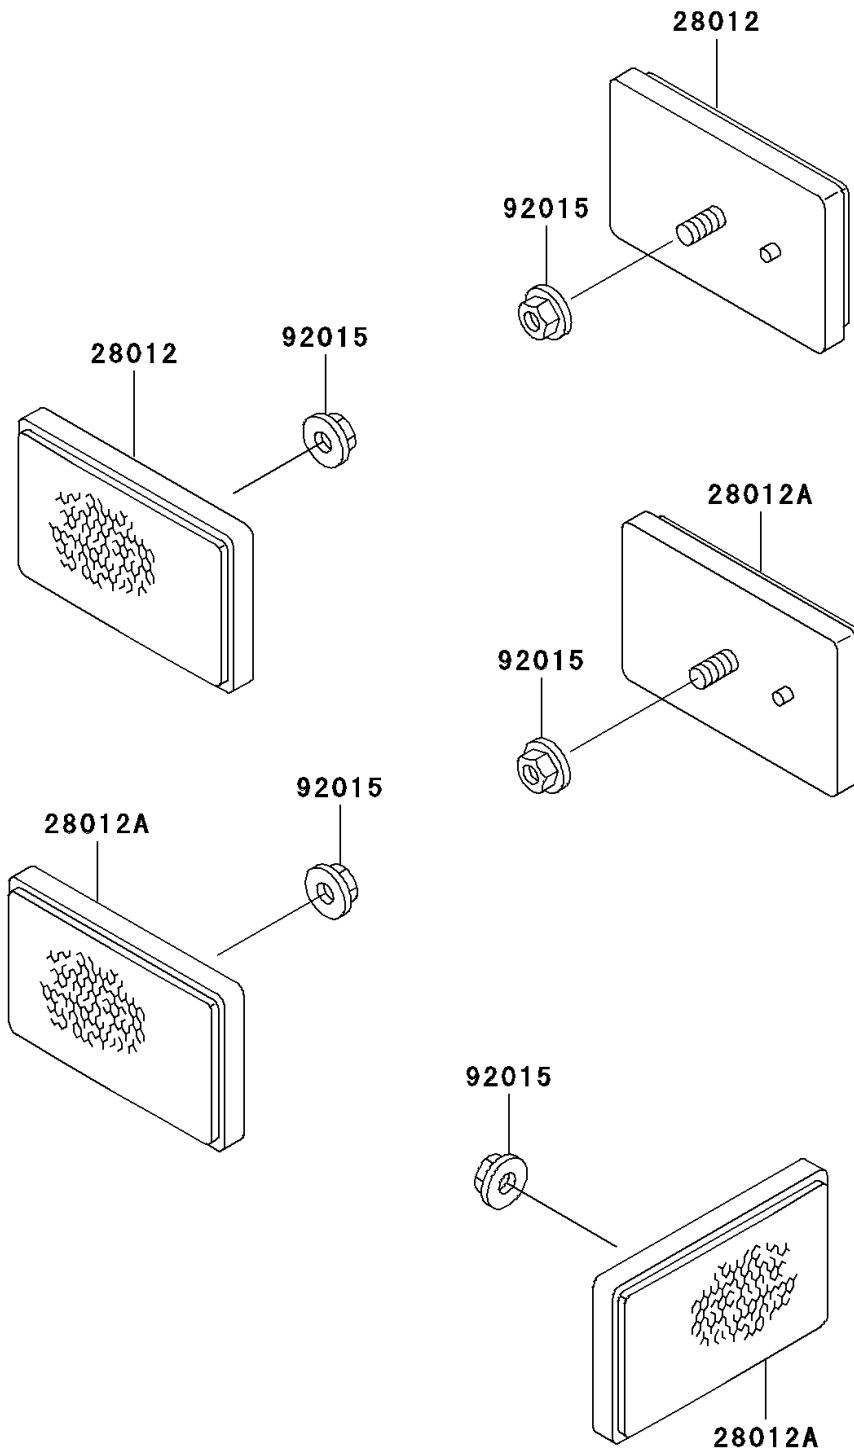

2005 Prairie 360

PARTS DIAGRAM

Reflectors(CN)

F2790

2005 Prairie 360

PARTS LIST Reflectors(CN)

ITEM NAME	PART NUMBER	QUANTITY
-----------	-------------	----------
