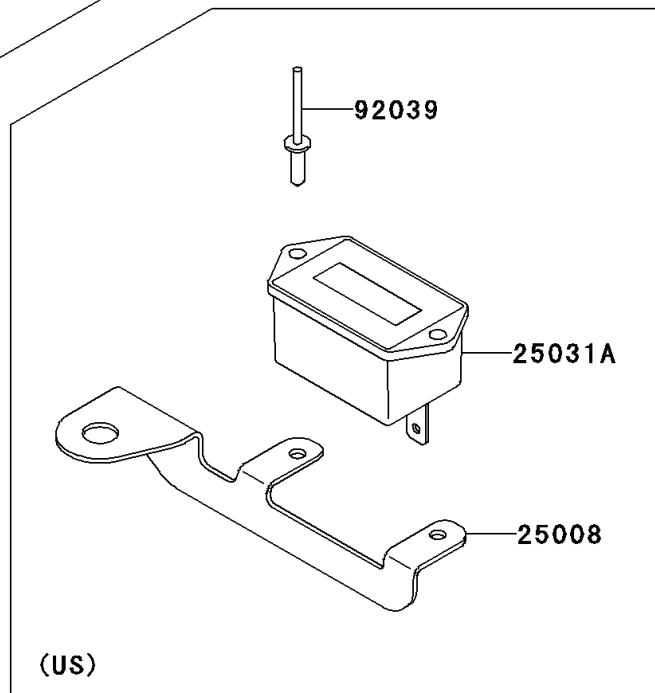

2005 Prairie 360

PARTS DIAGRAM

Meter(s)

F2530

2005 Prairie 360

PARTS LIST

Meter(s)

ITEM NAME	PART NUMBER	QUANTITY
BRACKET-METER (Ref # 25008)	25008-7502	1
METER-ASSY,KPH (Ref # 25031)	25031-0007	1
METER-ASSY,HOUR (Ref # 25031A)	25031-7504	1
RIVET (Ref # 92039)	92039-1244	2