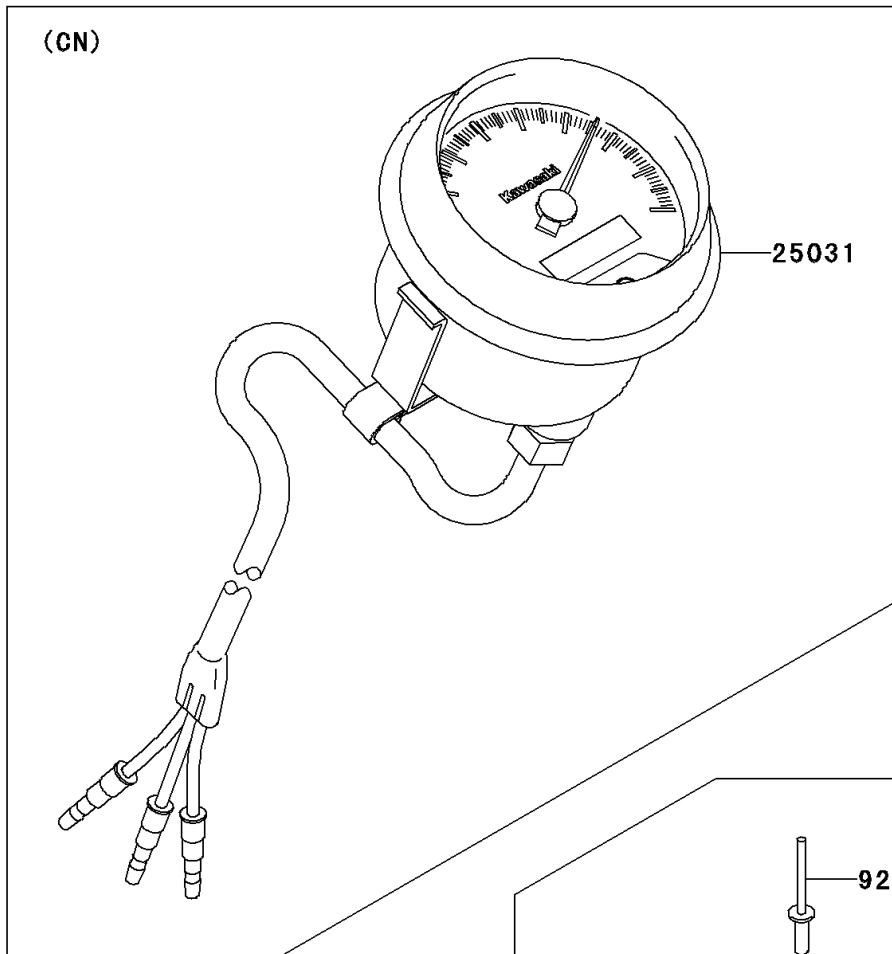

2005 Prairie 360

PARTS DIAGRAM

Meter(s)

F2530

2005 Prairie 360

PARTS LIST

Meter(s)

ITEM NAME	PART NUMBER	QUANTITY
BRACKET-METER (Ref # 25008)	25008-7502	1
METER-ASSY,KPH (Ref # 25031)	25031-0007	1
METER-ASSY,HOUR (Ref # 25031A)	25031-7504	1
RIVET (Ref # 92039)	92039-1244	2