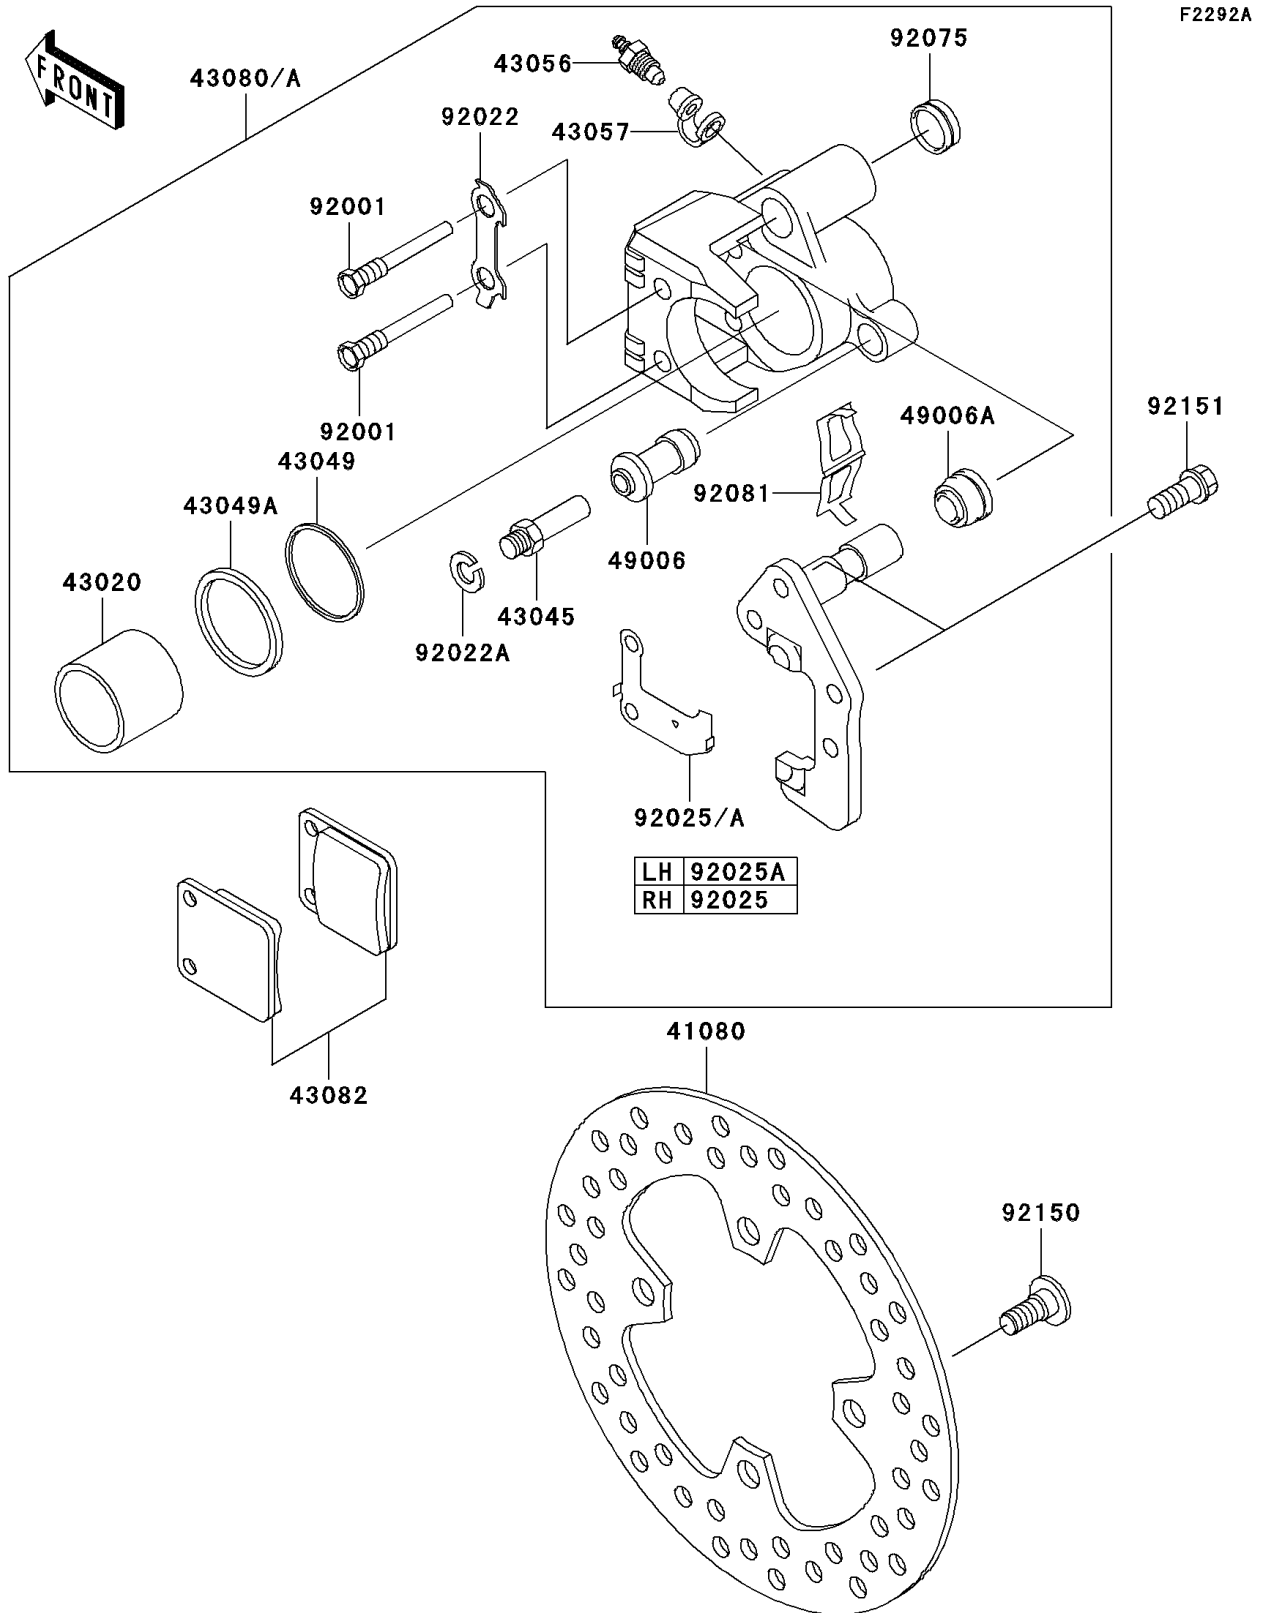

2005 Prairie 360

PARTS DIAGRAM

Front Brake(B2/B3)

2005 Prairie 360

PARTS LIST

Front Brake(B2/B3)

ITEM NAME	PART NUMBER	QUANTITY
DISC,FR (Ref # 41080)	41080-1513	2
PISTON-COMP-BRAKE (Ref # 43020)	43020-1114	2
SHAFT-CALIPER (Ref # 43045)	43045-1010	2
PACKING (Ref # 43049)	43049-1081	2
PACKING (Ref # 43049A)	43049-1082	2
BREATHER (Ref # 43056)	43056-1055	2
CAP-BREATHER (Ref # 43057)	43057-1001	2
CALIPER-SUB-ASSY,FR,LH (Ref # 43080)	43080-5135	1
CALIPER-SUB-ASSY,FR,RH (Ref # 43080A)	43080-5136	1
PAD-ASSY-BRAKE (Ref # 43082)	43082-1201	2
BOOT,CALIPER (Ref # 49006)	49006-1088	2
BOOT,CALIPER (Ref # 49006A)	49006-1089	2
BOLT,PAD HOLDER (Ref # 92001)	92001-1723	4
WASHER,LOCK (Ref # 92022)	92022-1372	2
WASHER,WAVE (Ref # 92022A)	92022-1373	2
SHIM,PAD (Ref # 92025)	92025-1344	1
SHIM,PAD (Ref # 92025A)	92025-1817	1
DAMPER (Ref # 92075)	92075-1414	2
SPRING,PAD (Ref # 92081)	92081-1502	2
BOLT,SOCKET,8X20 (Ref # 92150)	92150-1800	8
BOLT,FLANGED,8X19 (Ref # 92151)	92151-1793	4