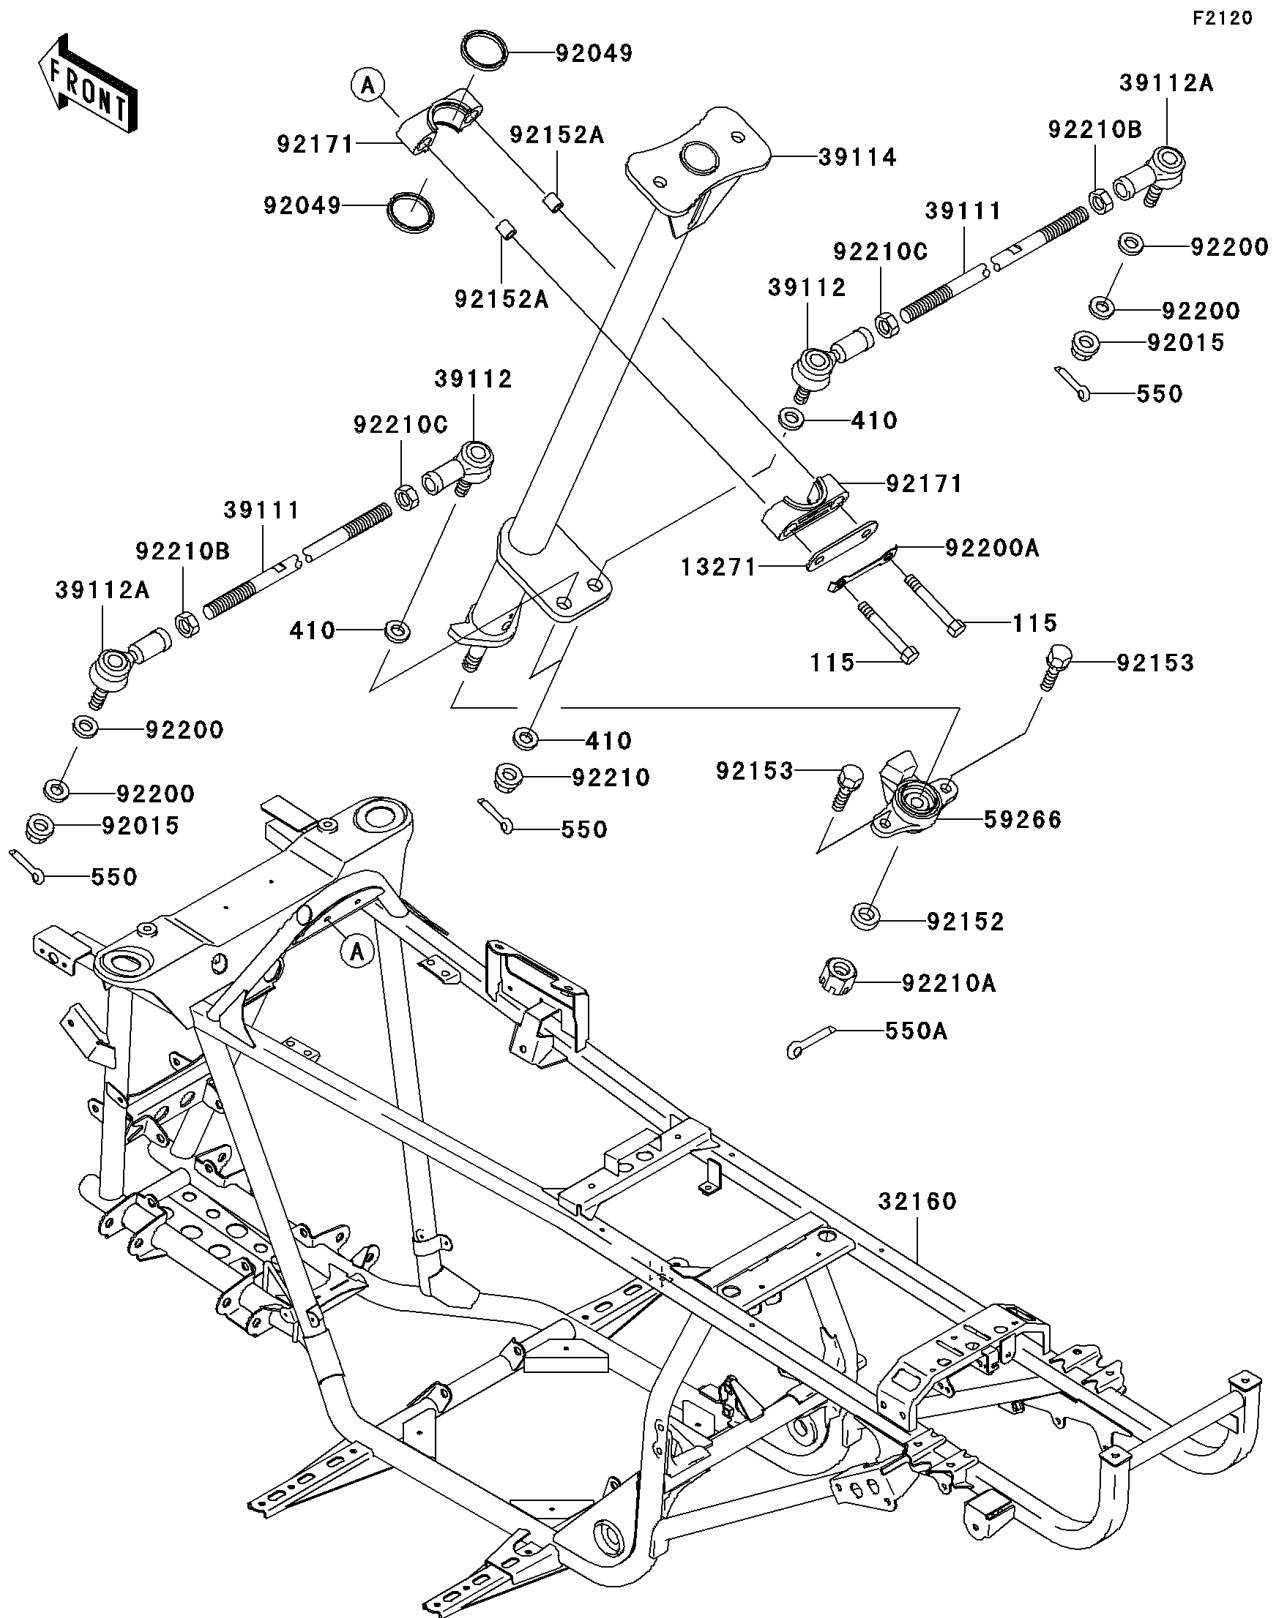

2004 Prairie 360

PARTS DIAGRAM

Frame

F2120

2004 Prairie 360

PARTS LIST

Frame

ITEM NAME

PART NUMBER

QUANTITY
