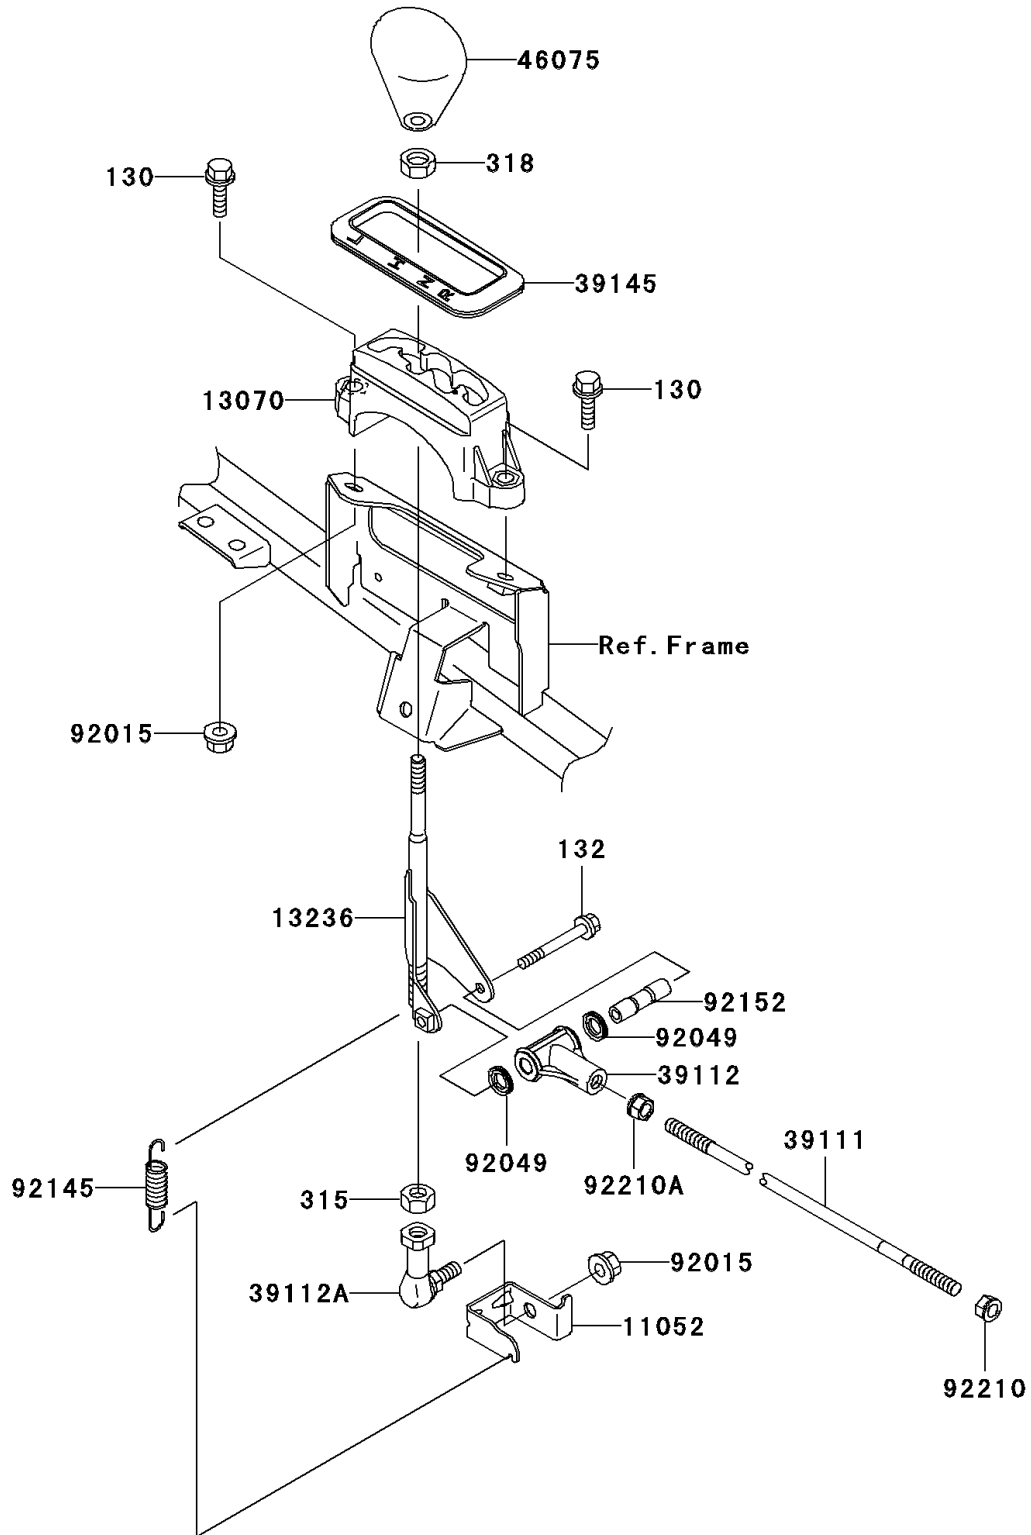

## PARTS DIAGRAM

### Control

E7110

## PARTS LIST

### Control

ITEM NAME	PART NUMBER	QUANTITY
BOLT-FLANGED,8X25 (Ref # 130)	130Z0825	2
BOLT-FLANGED-SMALL,6X50 (Ref # 132)	132J0650	1
NUT-HEX-FINE,10MM (Ref # 315)	315B1000	1
NUT-HEX-SMALL,8MM (Ref # 318)	318G0800	1
BRACKET,CONTROL (Ref # 11052)	11052-1476	1
GUIDE,CONTROL SHAFT (Ref # 13070)	13070-1382	1
LEVER-COMP,SHIFT (Ref # 13236)	13236-1384	1
ROD-TIE,SHIFT (Ref # 39111)	39111-1175	1
RODEND-TIE (Ref # 39112)	39112-1079	1
RODEND-TIE,CONTROL PIVOT (Ref # 39112A)	39112-1084	1
TRIM-SEAL,CONTROL GUIDE (Ref # 39145)	39145-1121	1
GRIP,SHIFT (Ref # 46075)	46075-1185	1
NUT,8MM (Ref # 92015)	92015-1432	2
SEAL-OIL (Ref # 92049)	92049-1458	2
SPRING,CONTROL (Ref # 92145)	92145-1441	1
COLLAR,RODEND-TIE (Ref # 92152)	92152-1222	1
NUT,8MM (Ref # 92210)	92210-1242	1
NUT,LH,THREAD 8MM (Ref # 92210A)	92210-1284	1