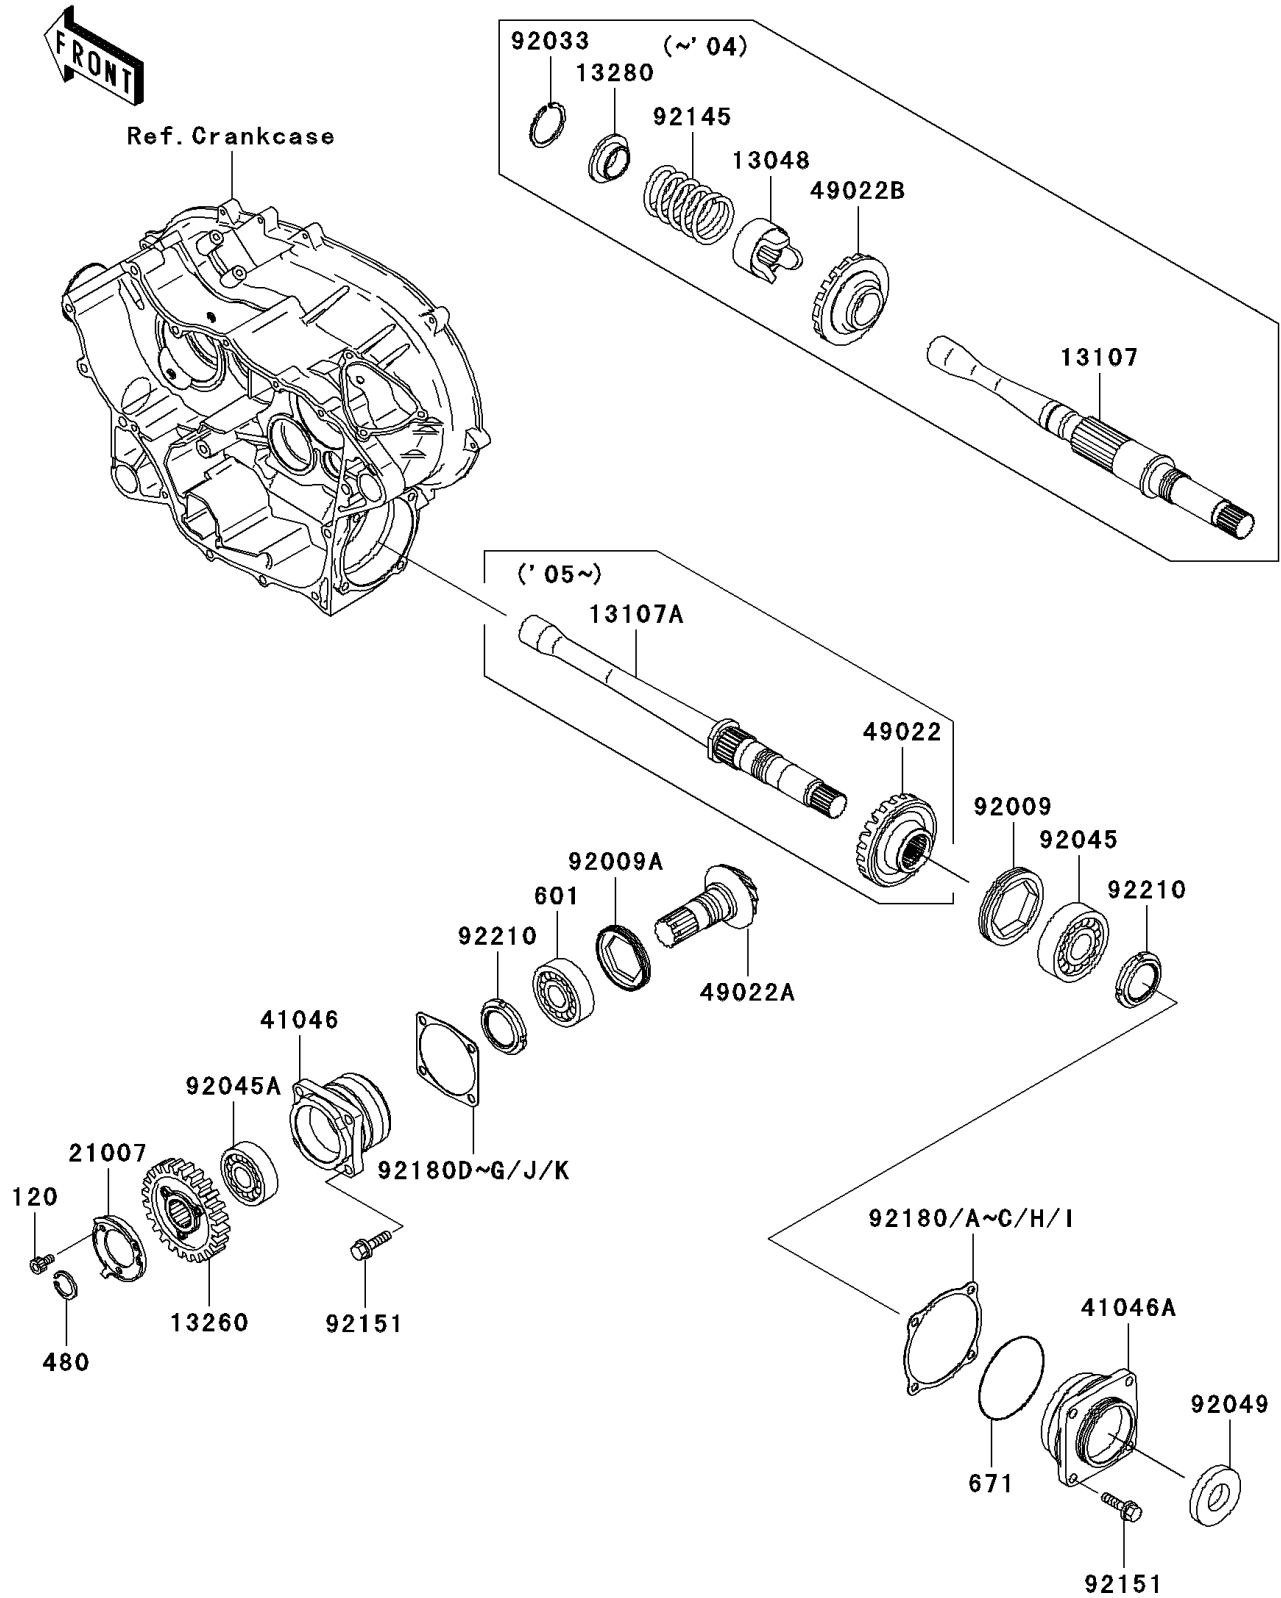

2004 Prairie 360

PARTS DIAGRAM

Front Bevel Gear

E3131

2004 Prairie 360

PARTS LIST

Front Bevel Gear

ITEM NAME

PART NUMBER

QUANTITY
