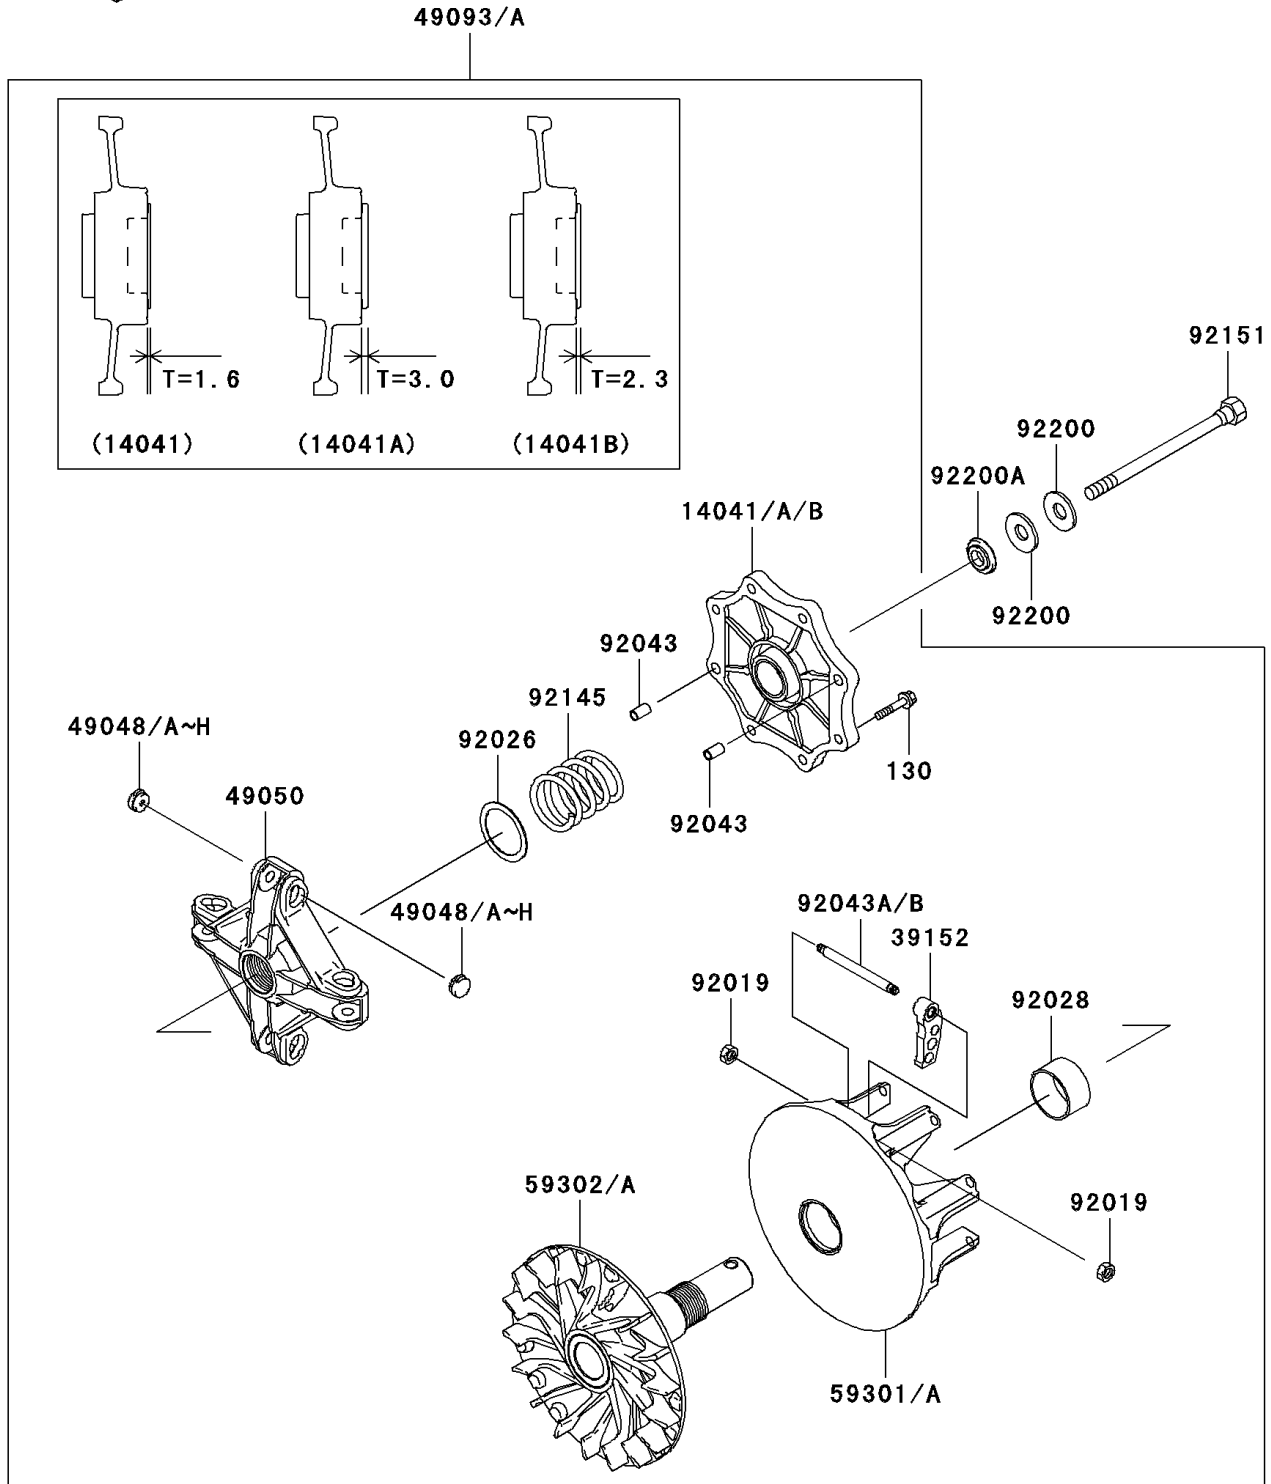

## PARTS DIAGRAM

### Drive Converter

E1391

## PARTS LIST

### Drive Converter

ITEM NAME	PART NUMBER	QUANTITY
BOLT-FLANGED (Ref # 130)	130T0630	8
COVER-COMP,RED (Ref # 14041)	14041-1159	AR
COVER-COMP,BLUE (Ref # 14041A)	14041-1160	AR
COVER-COMP,STD (Ref # 14041B)	14041-1161	AR
WEIGHT-RAMP (Ref # 39152)	39152-1096	4
SHOE,T=7.2 (Ref # 49048)	49048-1087	AR
SHOE,T=7.3 (Ref # 49048A)	49048-1088	AR
SHOE,T=7.4 (Ref # 49048B)	49048-1089	AR
SHOE,T=7.5 (Ref # 49048C)	49048-1090	AR
SHOE,T=7.6 (Ref # 49048D)	49048-1091	AR
SHOE,T=7.7 (Ref # 49048E)	49048-1092	AR
SHOE,T=7.8 (Ref # 49048F)	49048-1093	AR
SHOE,T=7.9 (Ref # 49048G)	49048-1094	AR
SHOE,T=8.0 (Ref # 49048H)	49048-1095	AR
SPIDER (Ref # 49050)	49050-1081	1
CONVERTER-ASSY-DRIVE (Ref # 49093)	49093-0012	1
SHEAVE-MOVABLE (Ref # 59301A)	59301-1070	1
SHEAVE-COMP (Ref # 59302)	59302-0003	1
NUT,LOCK,6MM (Ref # 92019)	92019-008	8
SPACER,39X49.5X1.0 (Ref # 92026)	92026-1603	1
BUSHING (Ref # 92028)	92028-1975	1
PIN,6.2X8X14 (Ref # 92043)	92043-1263	2
PIN (Ref # 92043B)	92043-1688	4
SPRING (Ref # 92145)	92145-1465	1
BOLT (Ref # 92151)	92151-1393	1
WASHER,SPRING (Ref # 92200)	92200-1504	2
WASHER (Ref # 92200A)	92200-1634	1