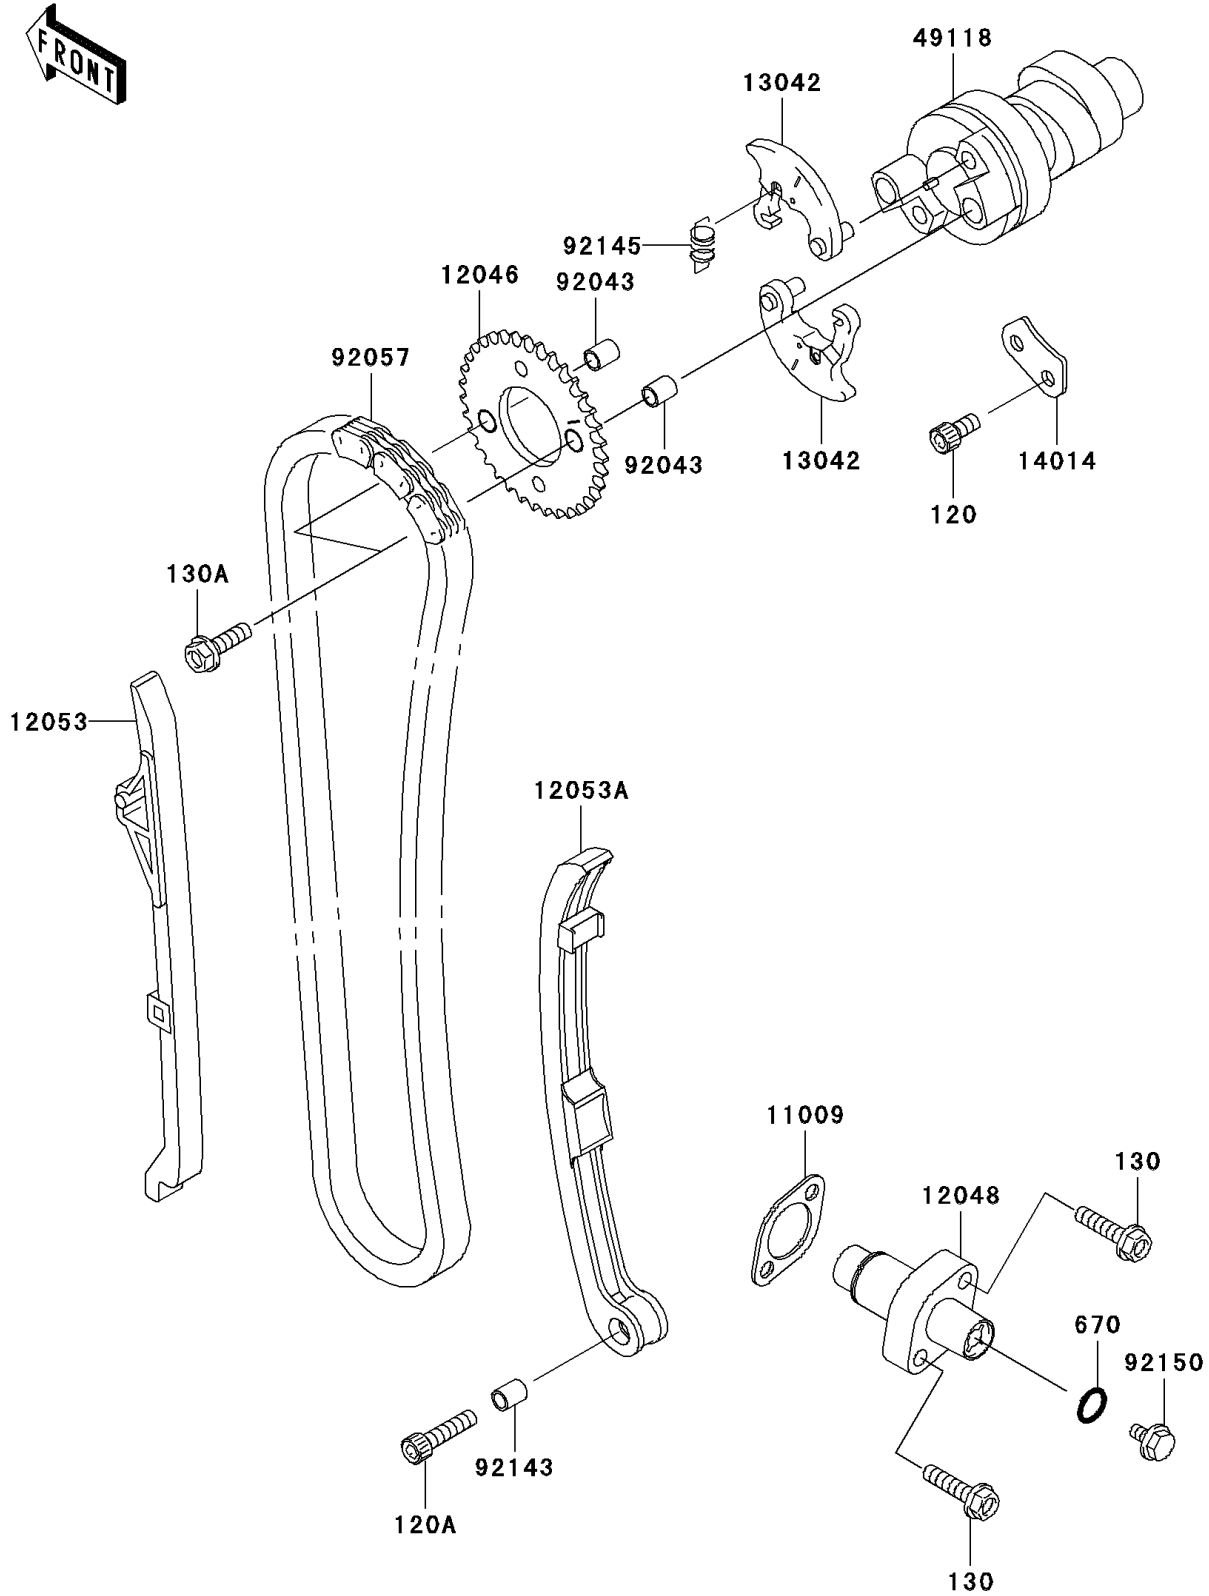

2004 Prairie 360

PARTS DIAGRAM

Camshaft(s)/Tensioner

E1230

2004 Prairie 360

PARTS LIST

Camshaft(s)/Tensioner

ITEM NAME

PART NUMBER

QUANTITY
