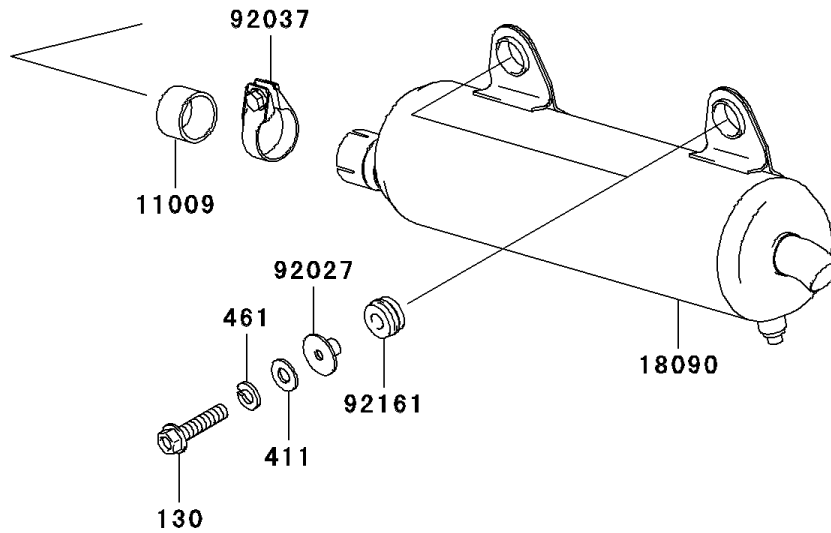

2004 Prairie 360

PARTS DIAGRAM

Muffler(s)

E1140

2004 Prairie 360

PARTS LIST

Muffler(s)

ITEM NAME

PART NUMBER

QUANTITY
