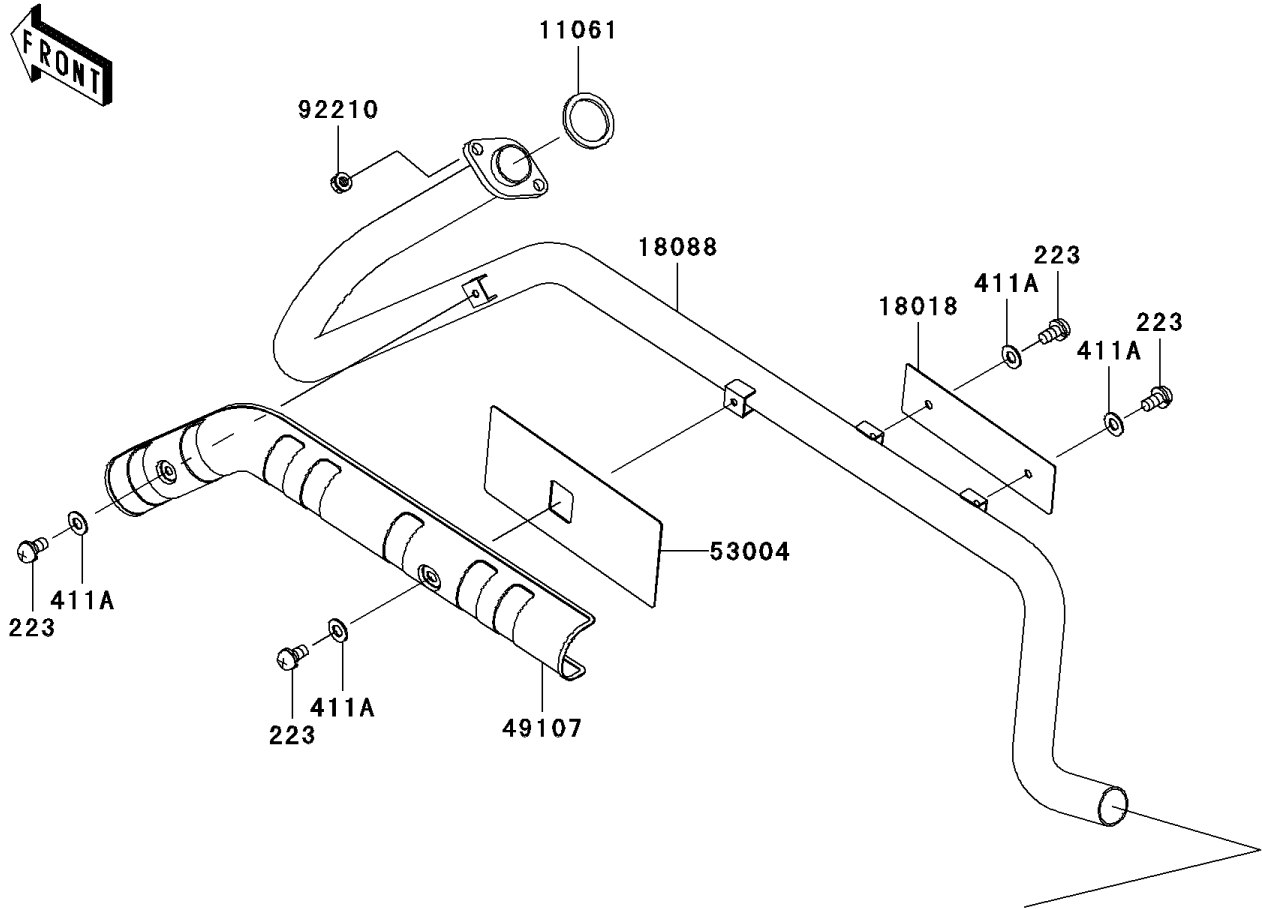

2003 Prairie 360

PARTS DIAGRAM

Muffler(s)

E1140

2003 Prairie 360

PARTS LIST

Muffler(s)

ITEM NAME

PART NUMBER

QUANTITY
