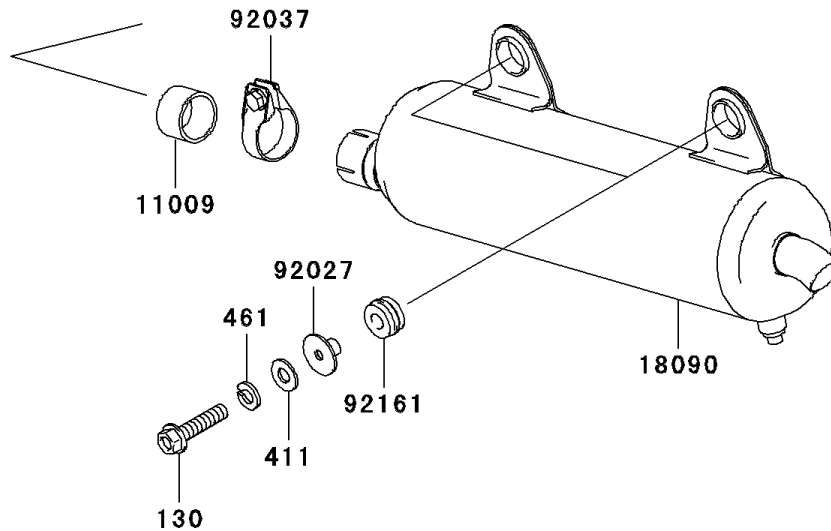

2003 Prairie 360

PARTS DIAGRAM

Muffler(s)

E1140

2003 Prairie 360

PARTS LIST

Muffler(s)

ITEM NAME

PART NUMBER

QUANTITY
