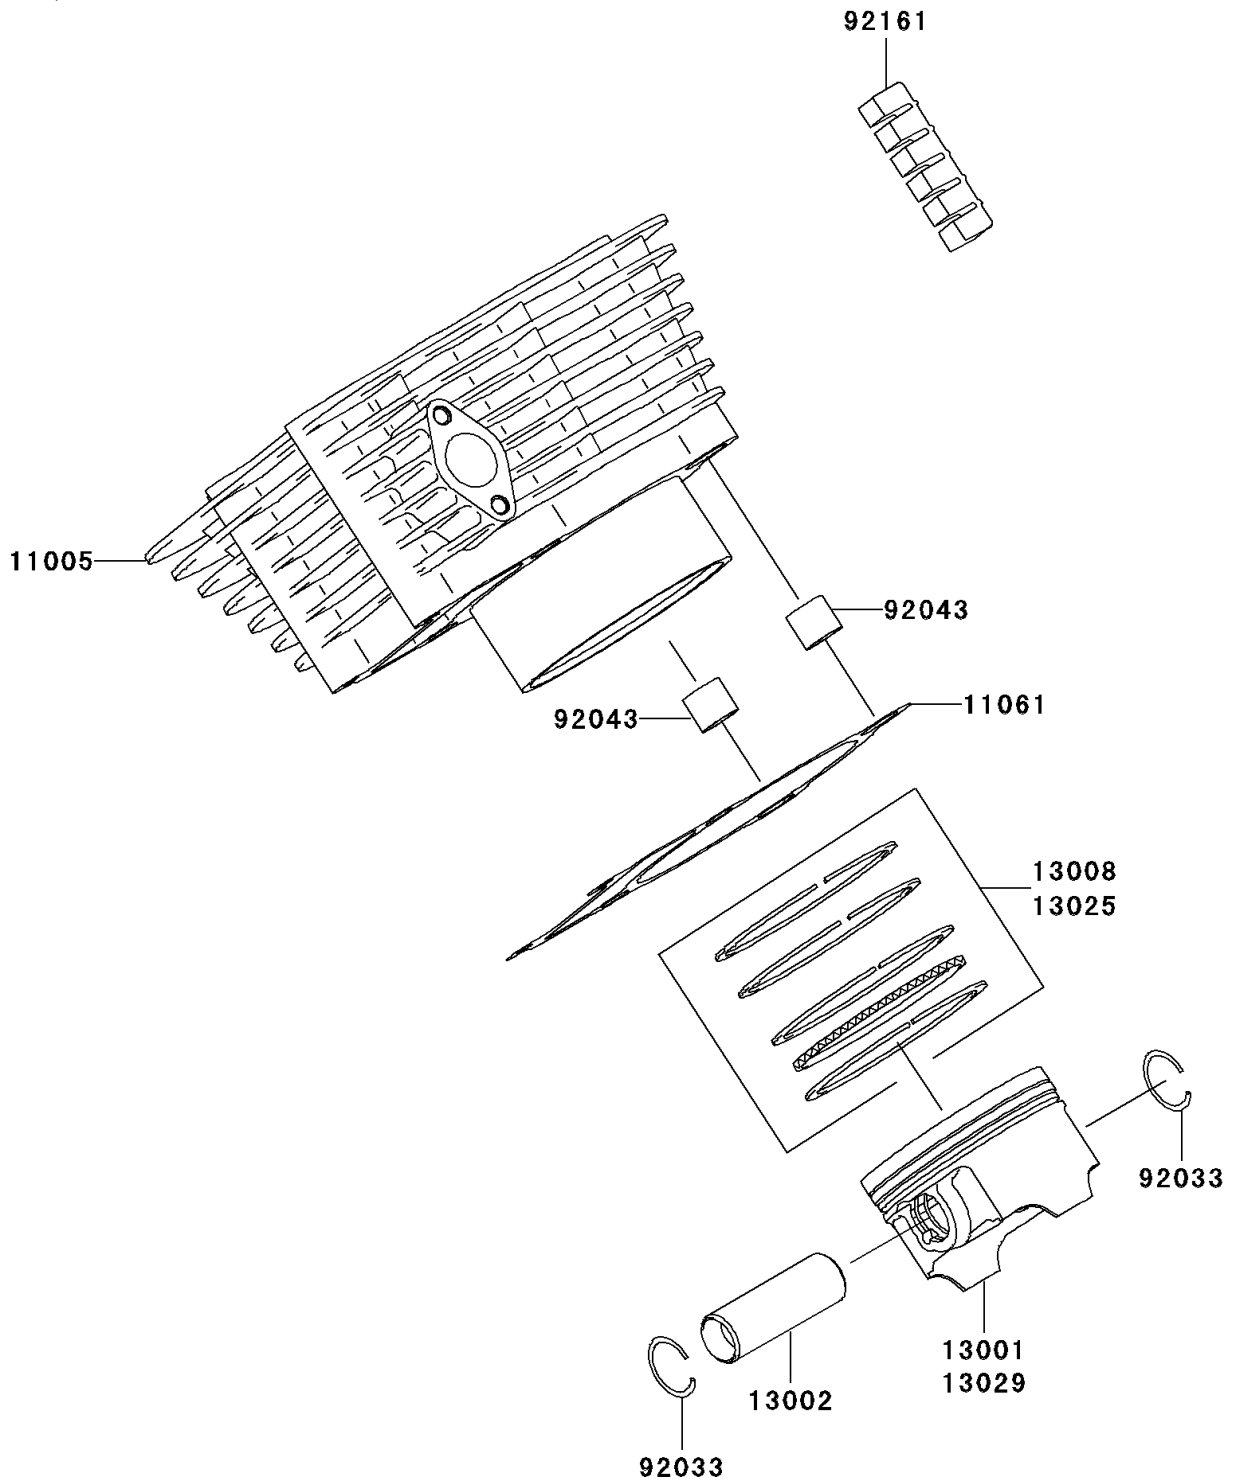

2004 Prairie 360

PARTS DIAGRAM

Cylinder/Piston(s)

E1120

2004 Prairie 360

PARTS LIST

Cylinder/Piston(s)

ITEM NAME

PART NUMBER

QUANTITY
