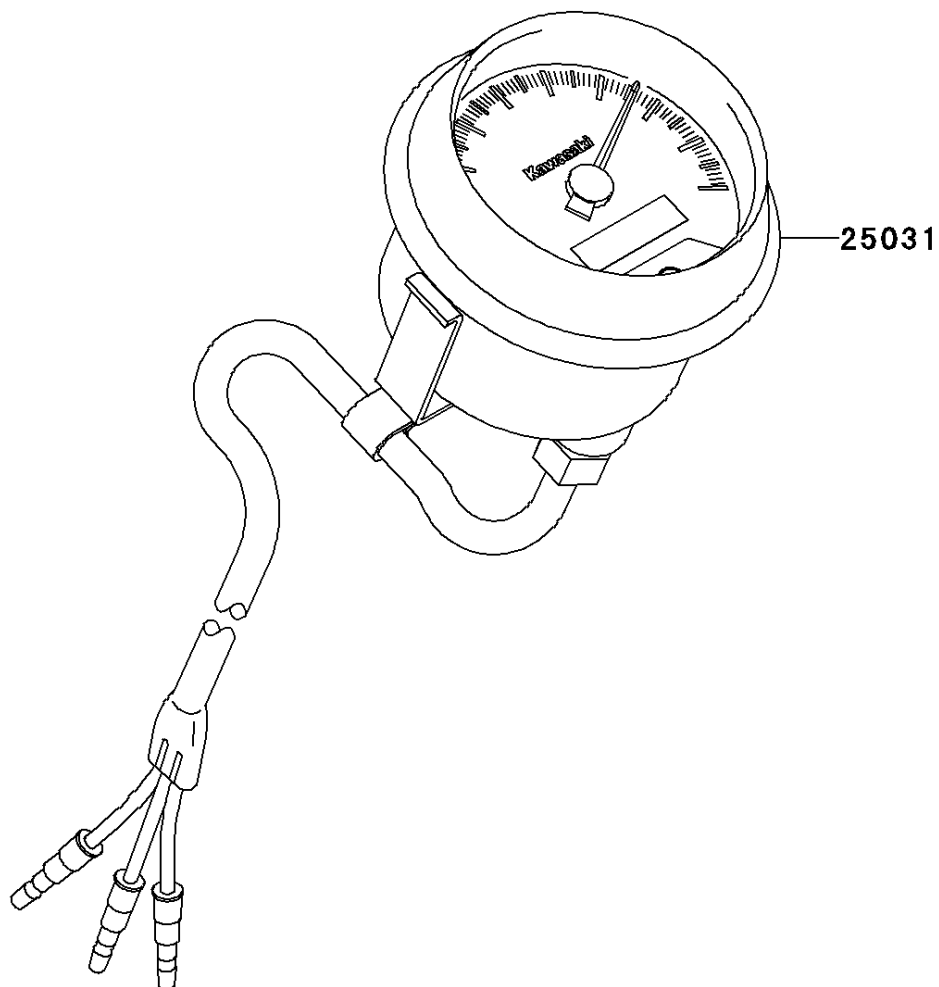

2003 Prairie 360 4X4

PARTS DIAGRAM

Meter(s)(CN)

F2530

2003 Prairie 360 4X4

PARTS LIST

Meter(s)(CN)

ITEM NAME

PART NUMBER

QUANTITY
