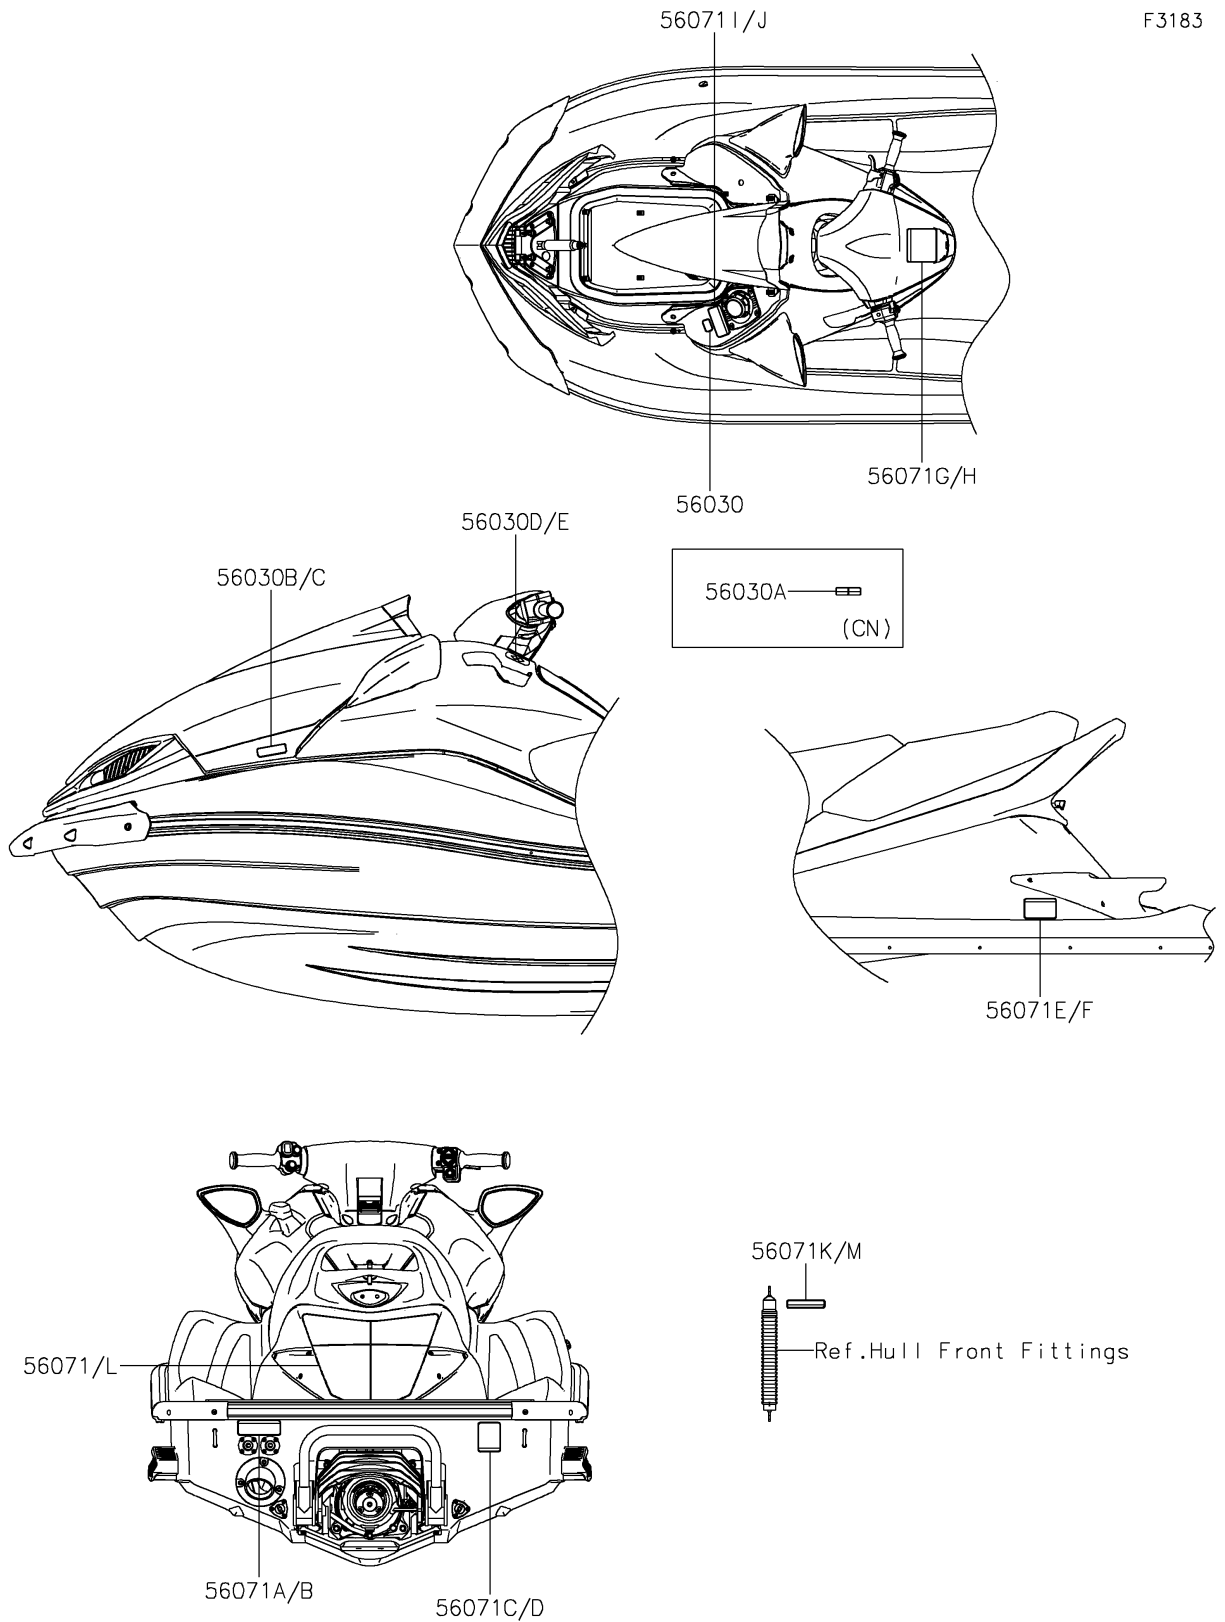

2019 JET SKI® Ultra® 310X SE

PARTS DIAGRAM

Labels

2019 JET SKI® Ultra® 310X SE

PARTS LIST

Labels

ITEM NAME

PART NUMBER

QUANTITY
