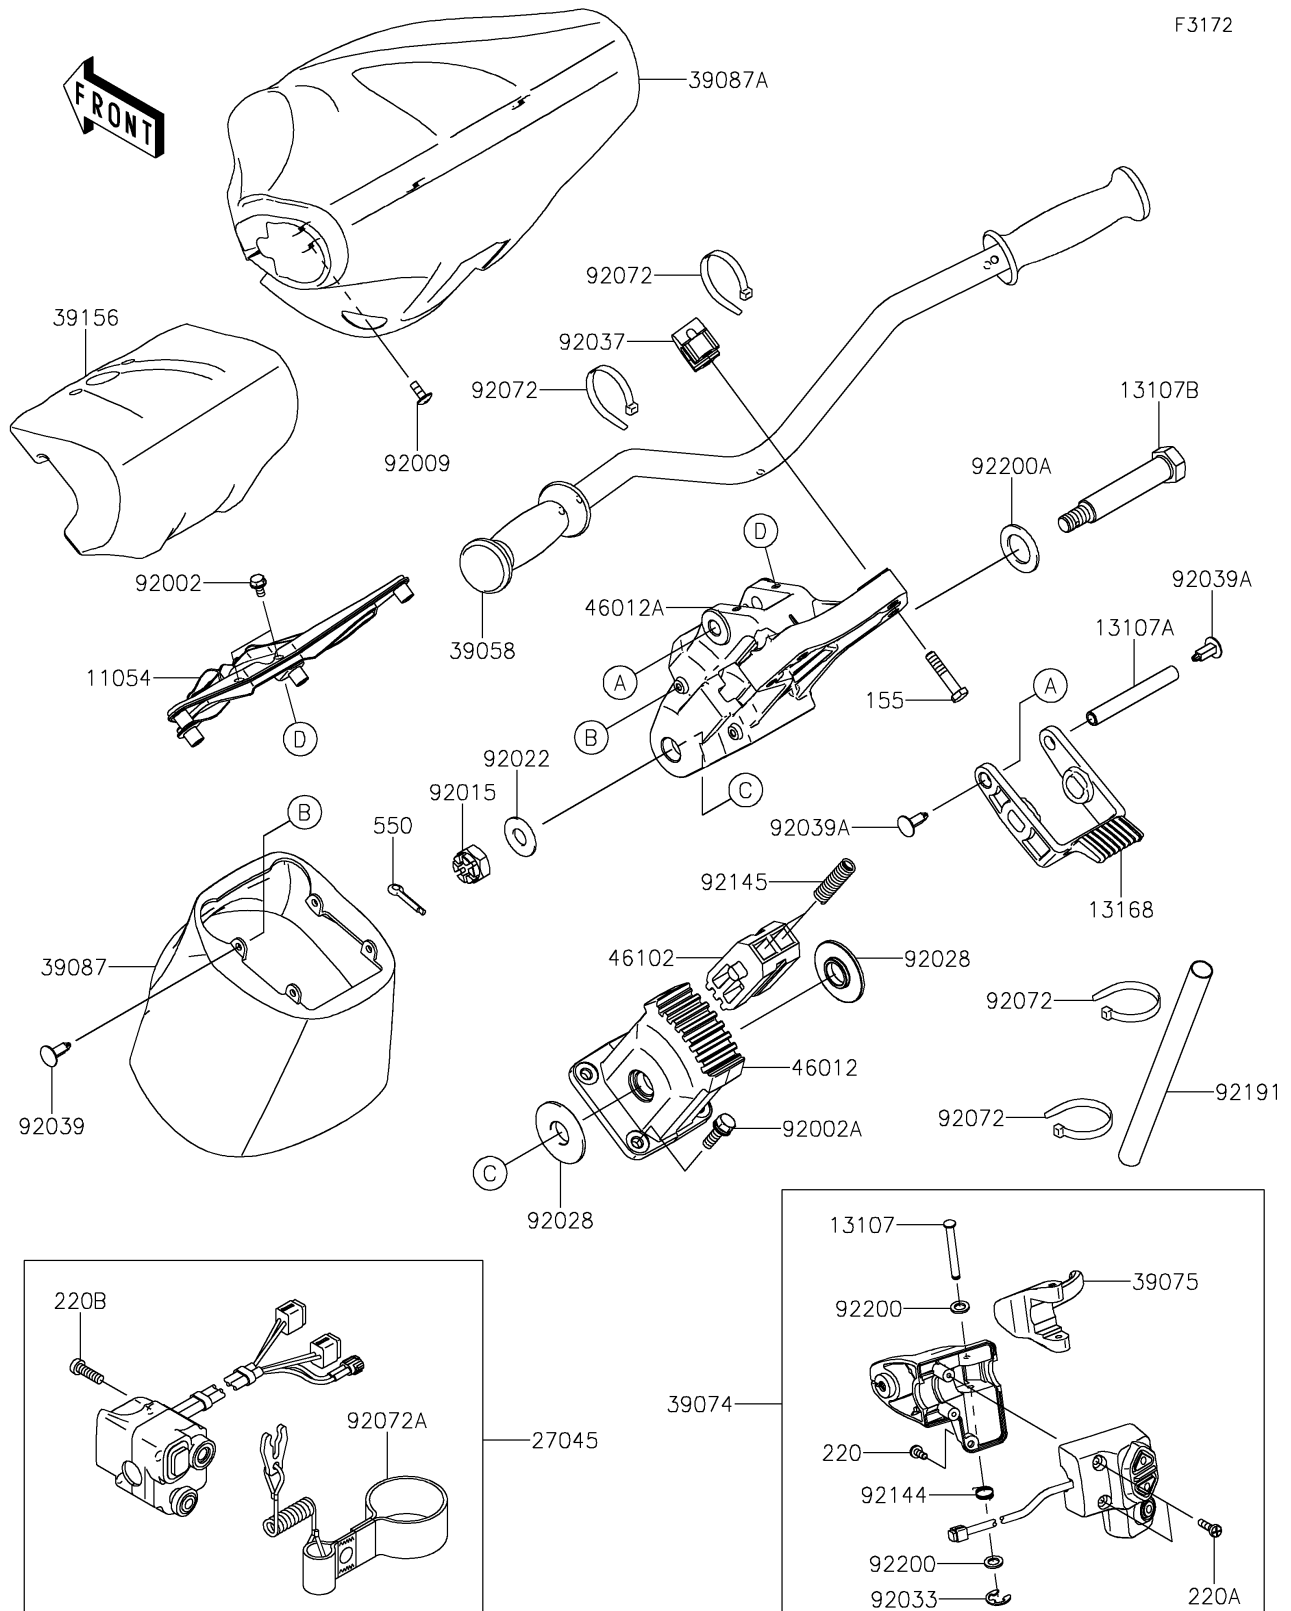

2019 JET SKI® Ultra® 310X SE

PARTS DIAGRAM

Handlebar

F3172

2019 JET SKI® Ultra® 310X SE

PARTS LIST

Handlebar

ITEM NAME

PART NUMBER

QUANTITY
