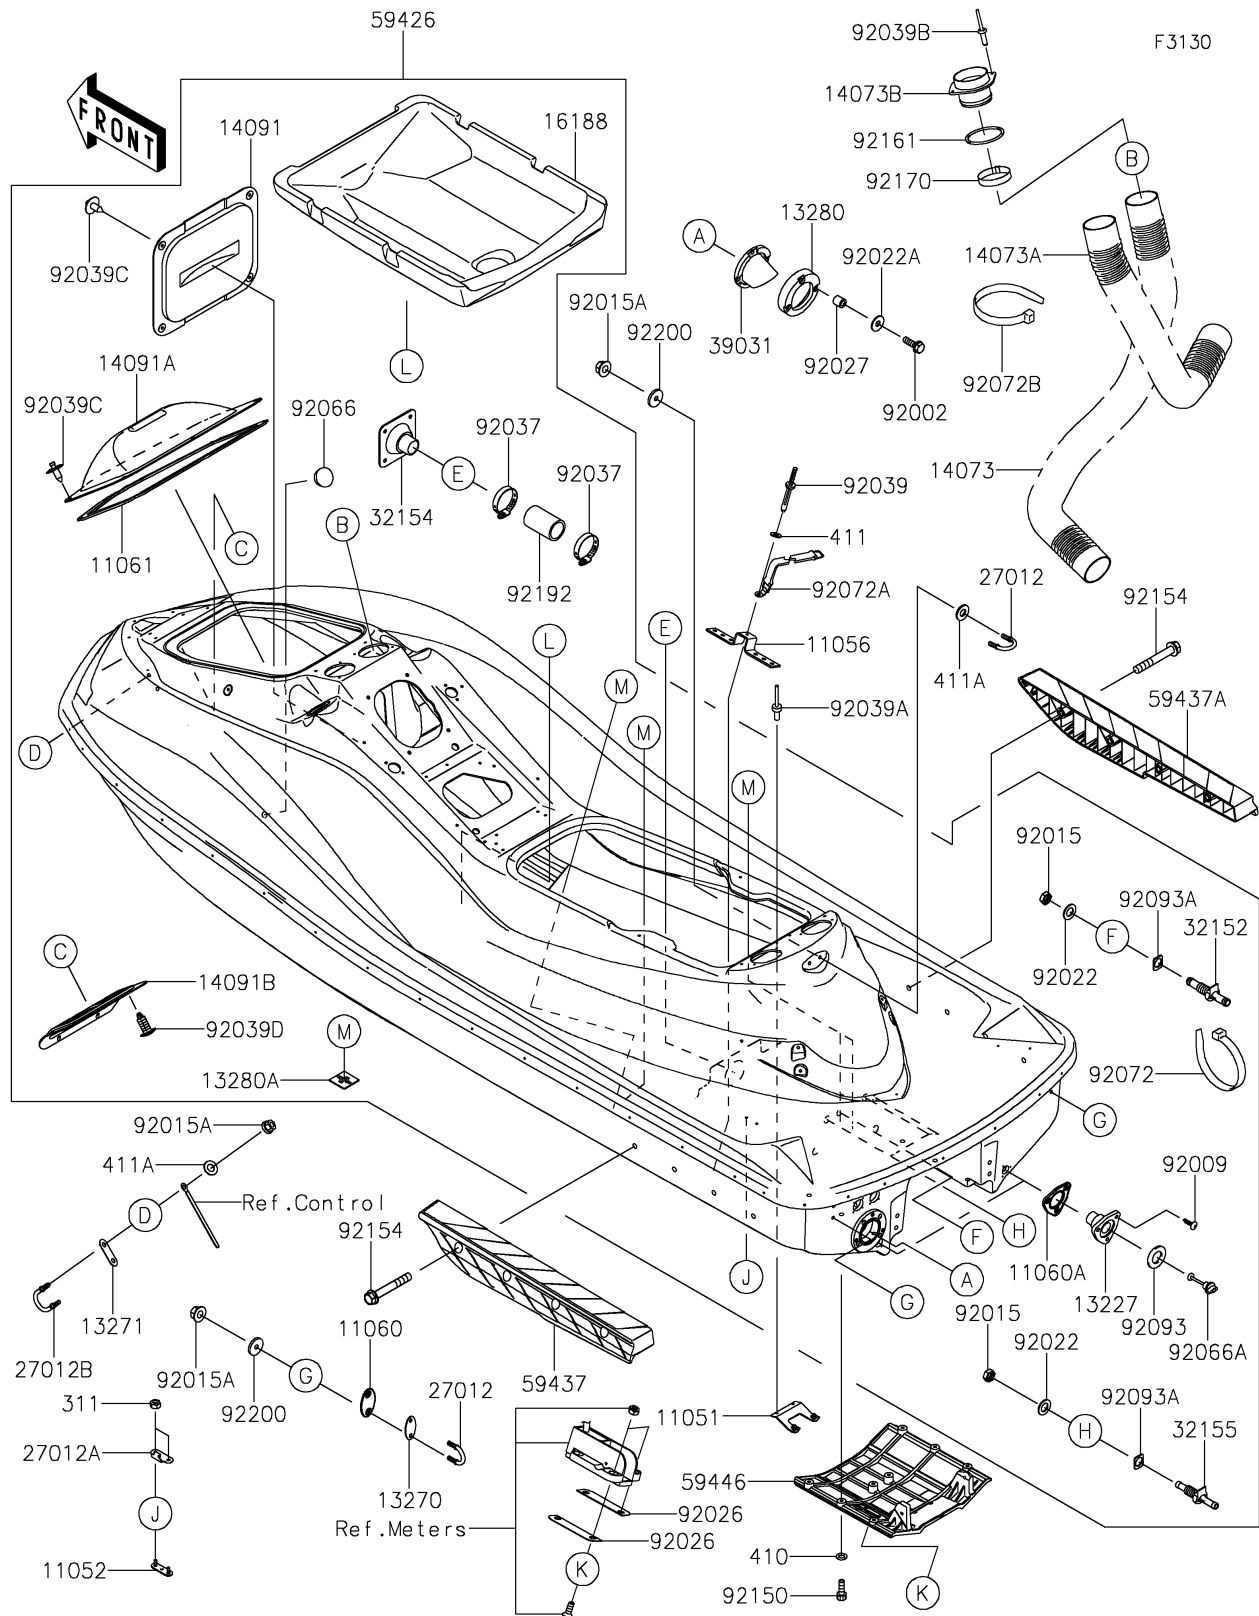

2019 JET SKI® Ultra® 310X SE

PARTS DIAGRAM

Hull

2019 JET SKI® Ultra® 310X SE

PARTS LIST

Hull

ITEM NAME

PART NUMBER

QUANTITY
