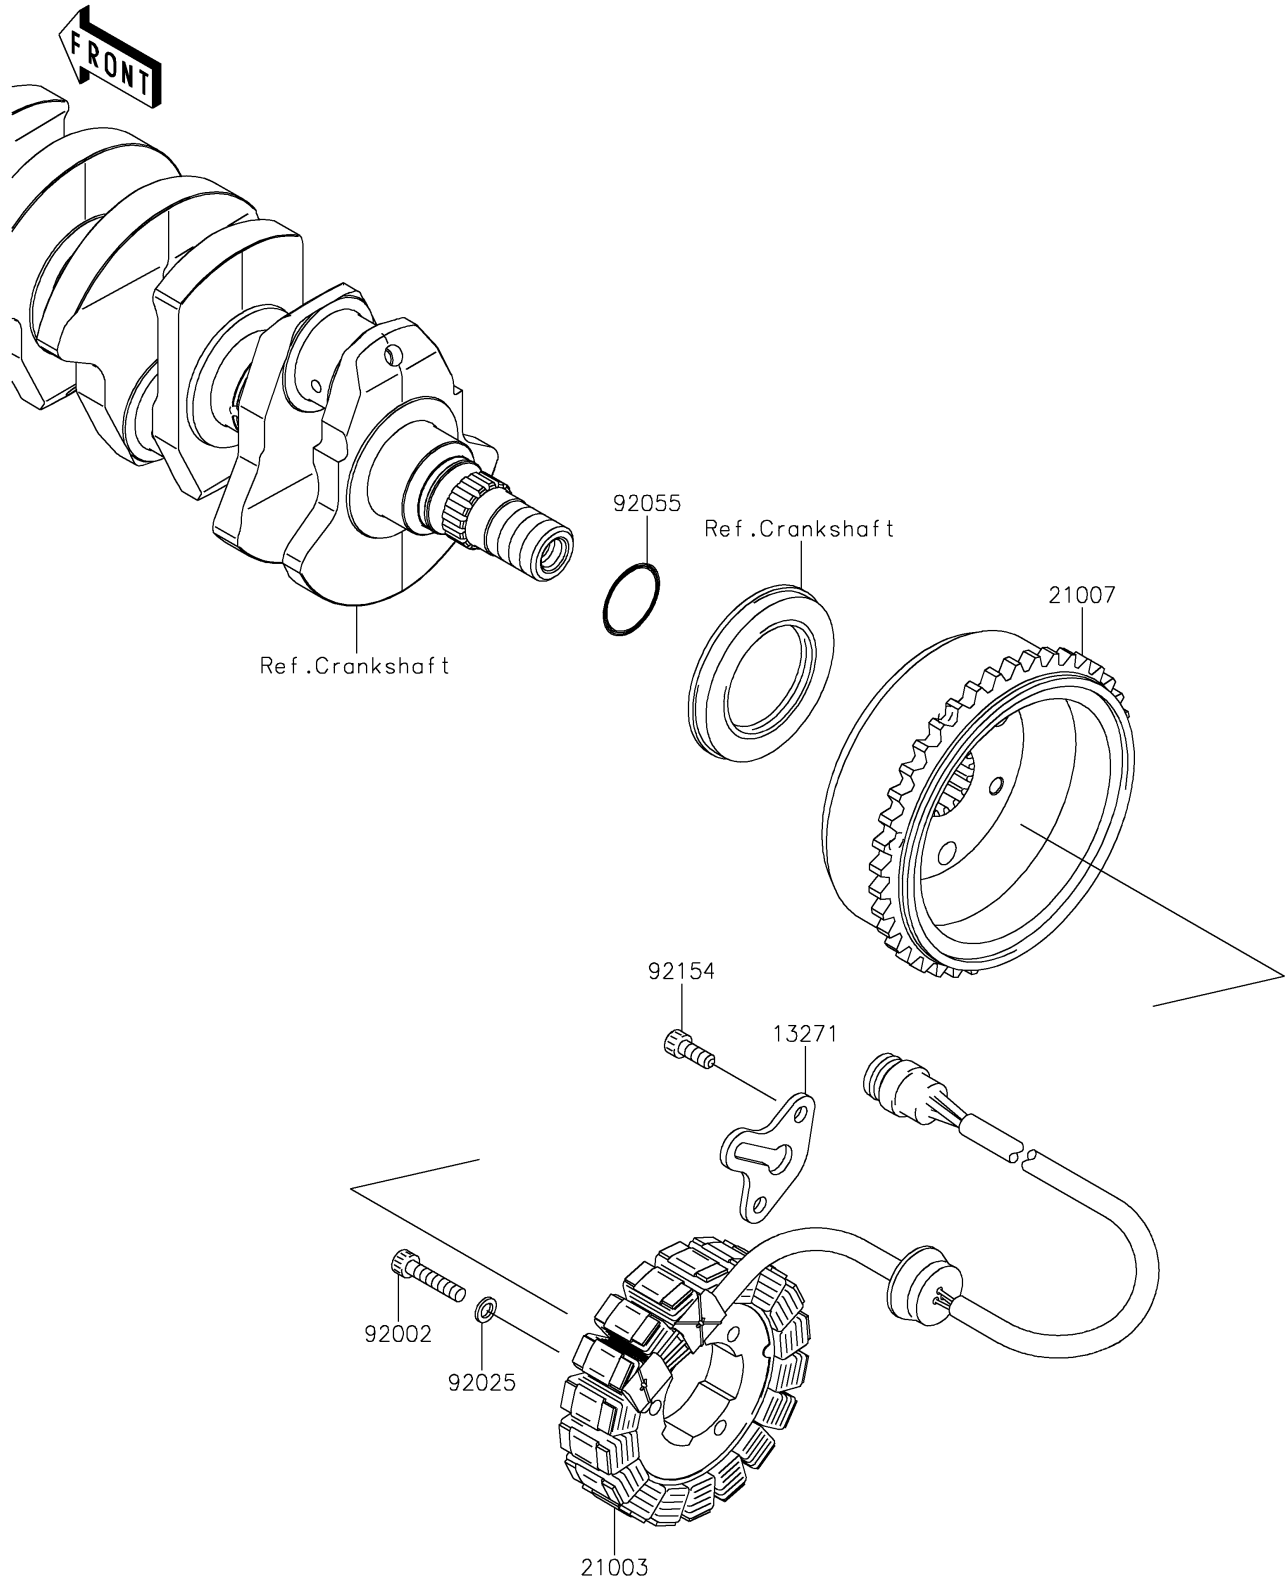

2019 JET SKI® Ultra® 310X SE

PARTS DIAGRAM

Generator

E1810

2019 JET SKI® Ultra® 310X SE

PARTS LIST

Generator

ITEM NAME

PART NUMBER

QUANTITY
