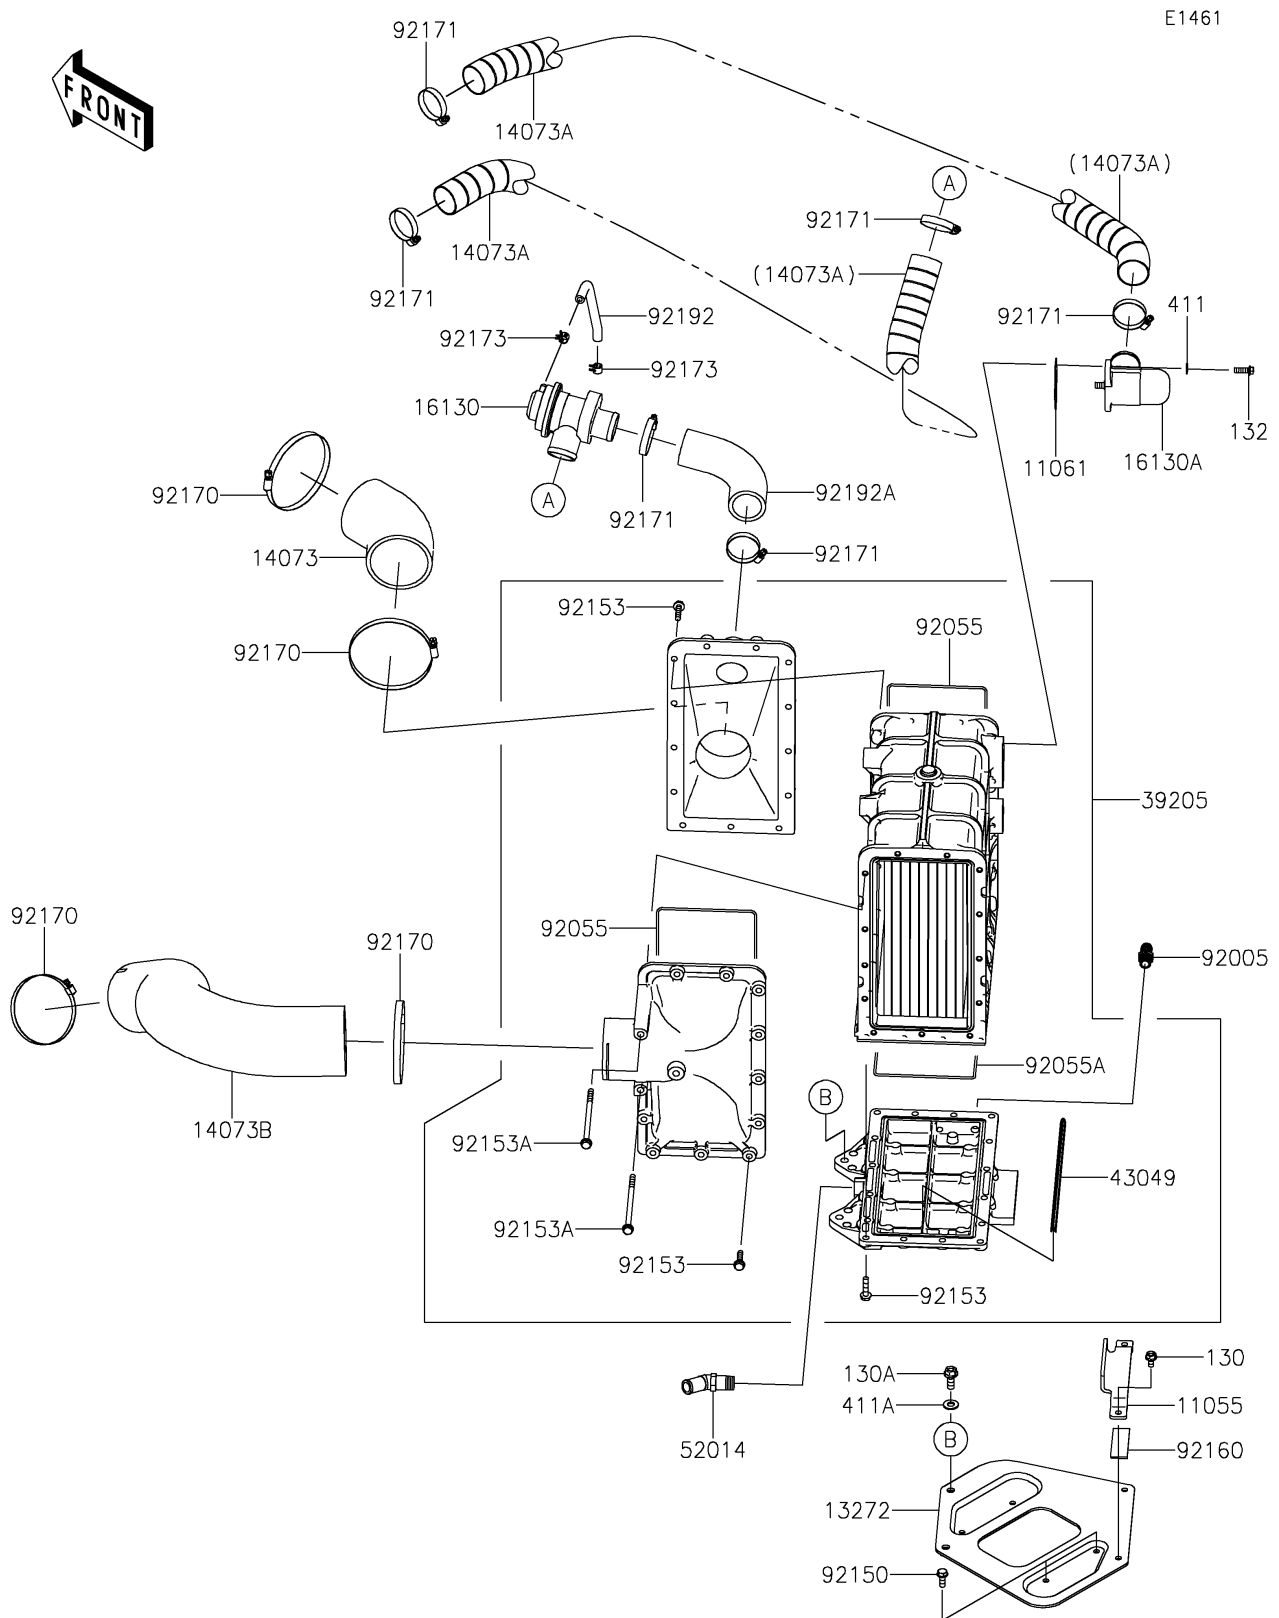

2019 JET SKI® Ultra® 310X SE

PARTS DIAGRAM

Inter Cooler

2019 JET SKI® Ultra® 310X SE

PARTS LIST

Inter Cooler

ITEM NAME

PART NUMBER

QUANTITY
