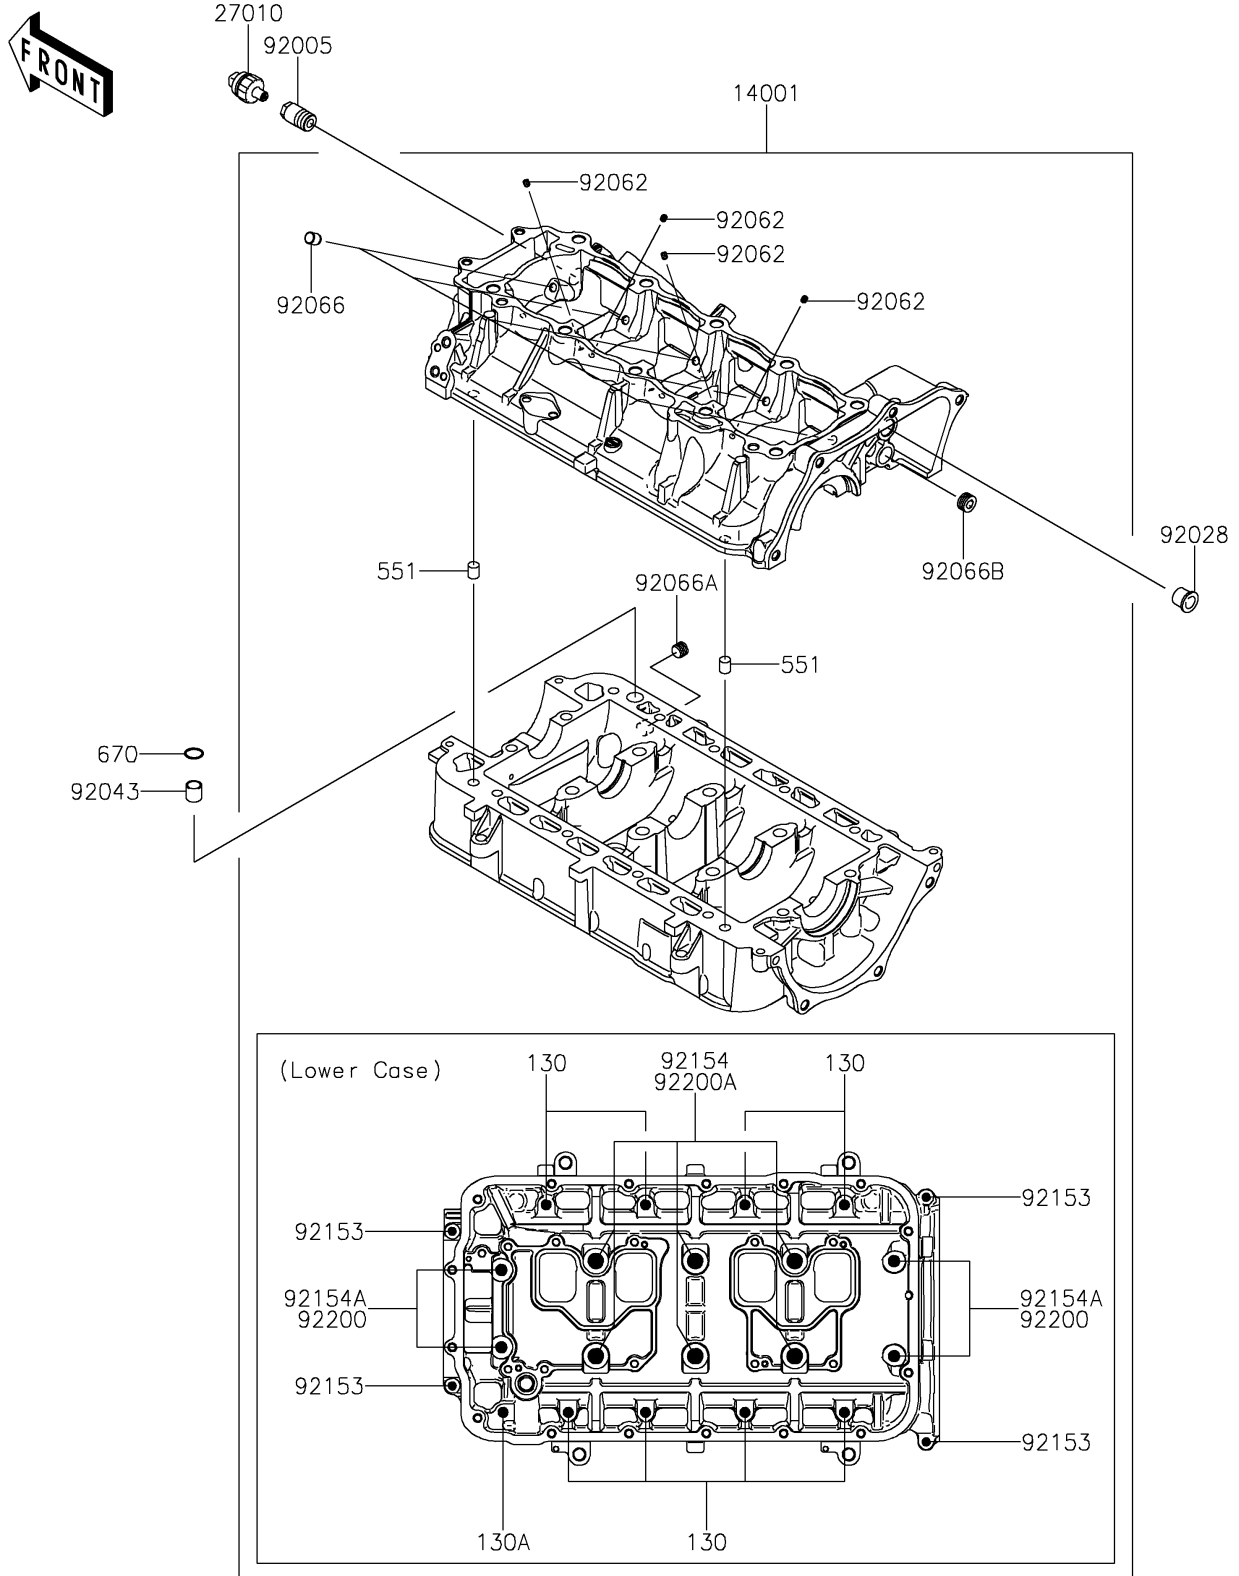

2019 JET SKI® Ultra® 310X SE

PARTS DIAGRAM

Crankcase

E1411

2019 JET SKI® Ultra® 310X SE

PARTS LIST

Crankcase

ITEM NAME

PART NUMBER

QUANTITY
