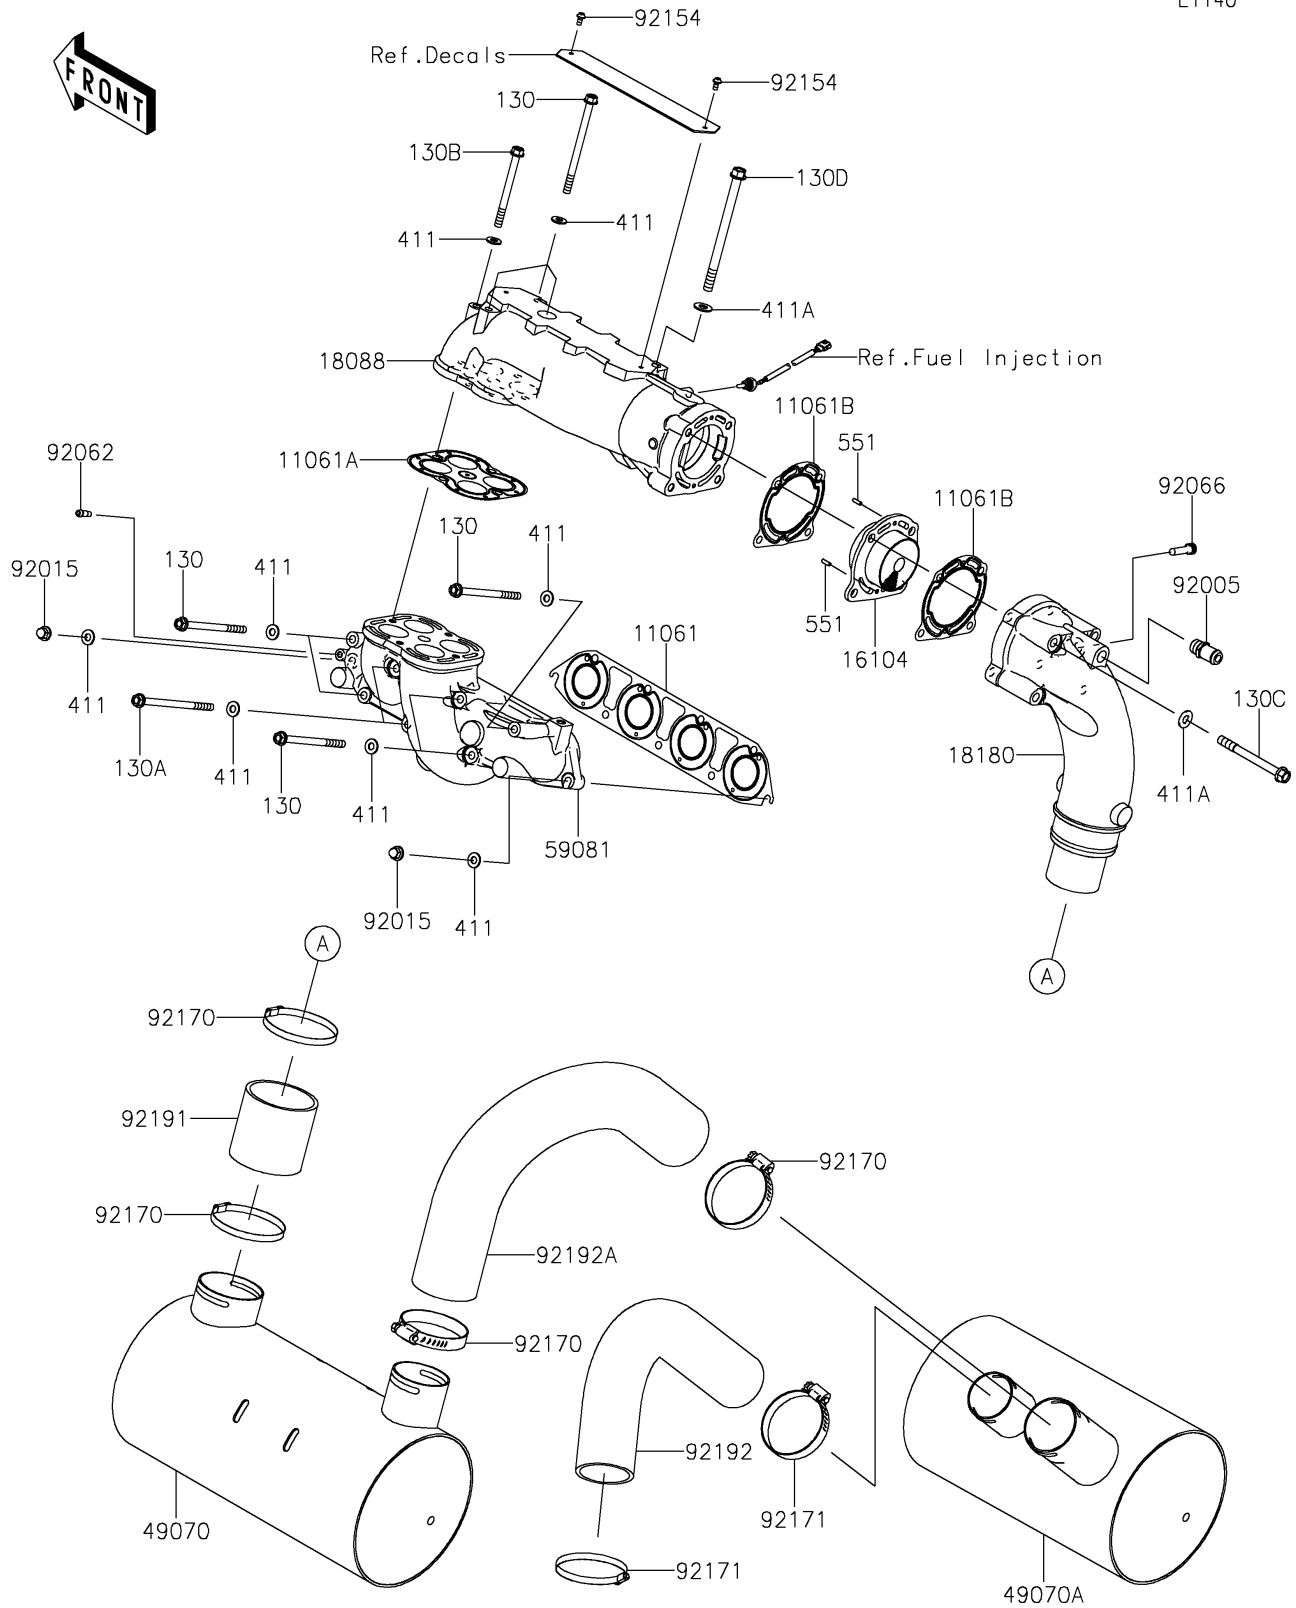

2019 JET SKI® Ultra® 310X SE

PARTS DIAGRAM

Muffler(s)

E1140

2019 JET SKI® Ultra® 310X SE

PARTS LIST

Muffler(s)

ITEM NAME

PART NUMBER

QUANTITY
