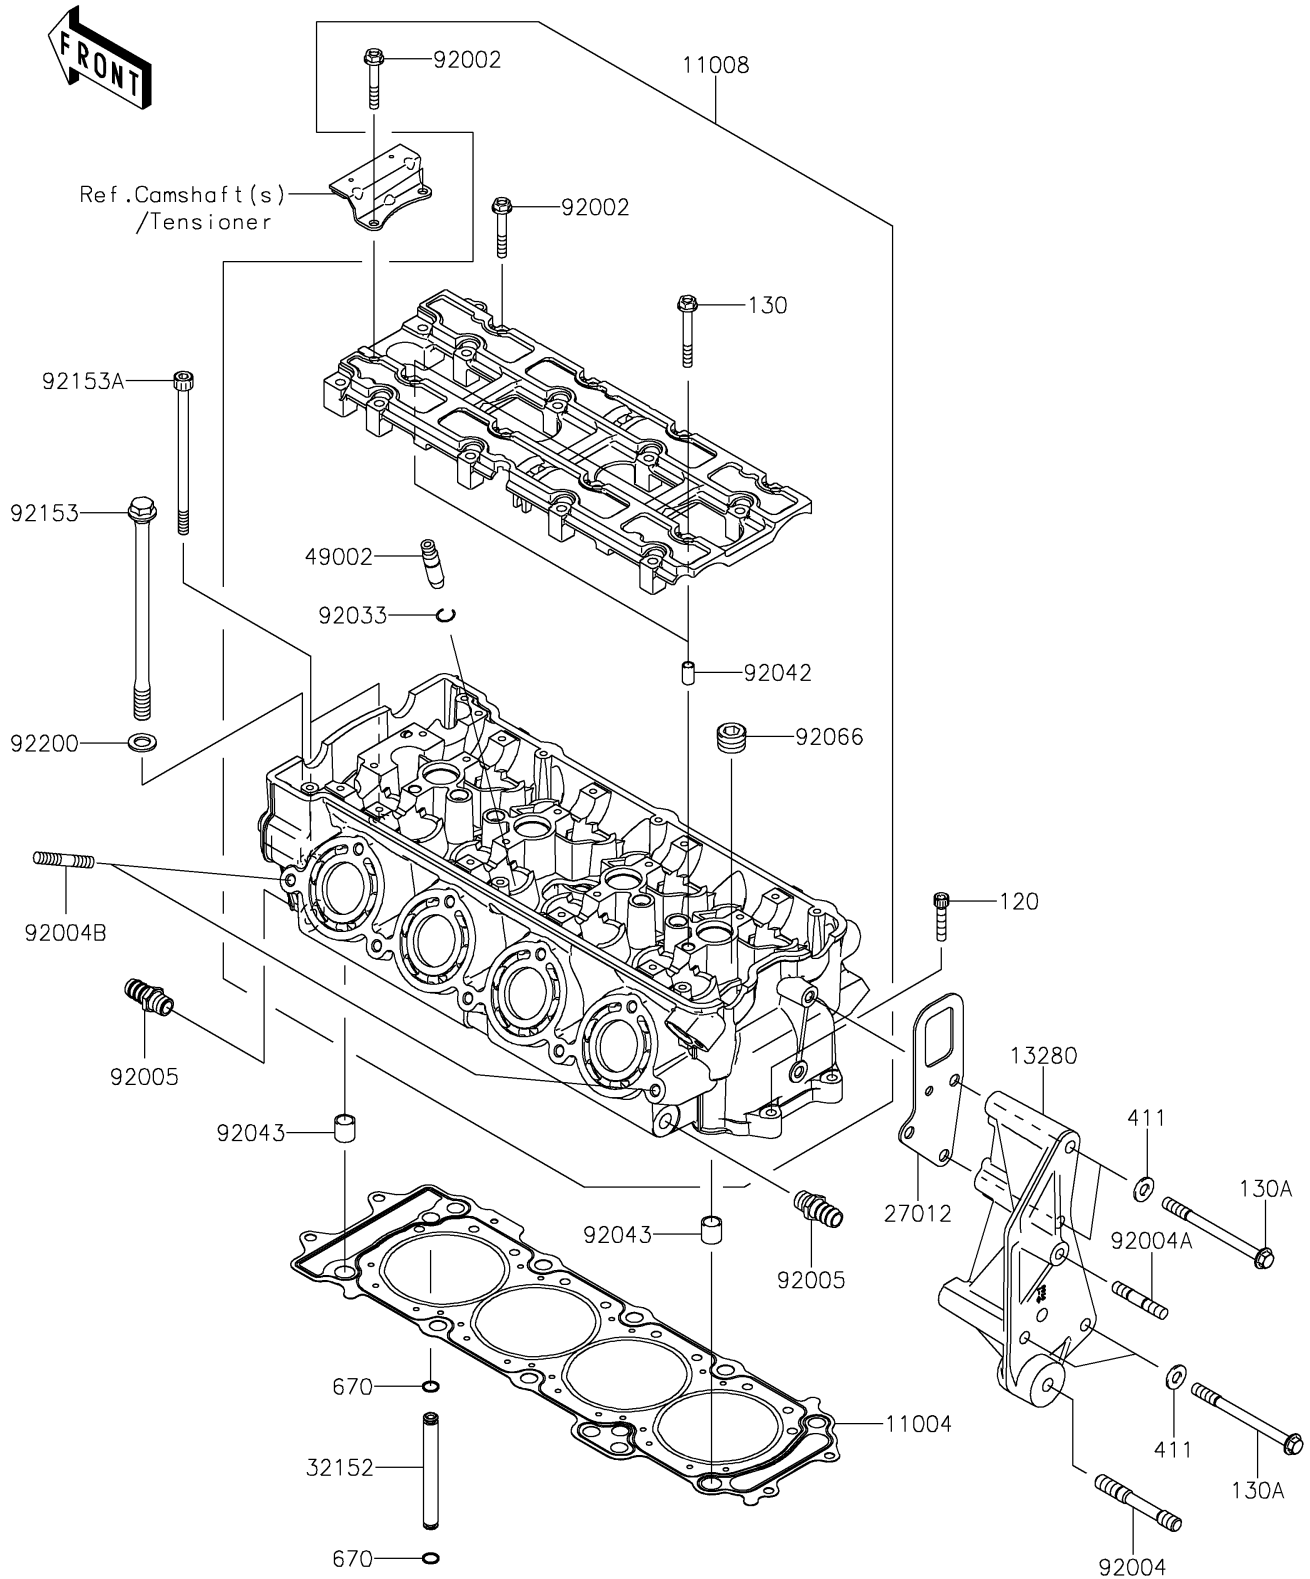

2019 JET SKI® Ultra® 310X SE

PARTS DIAGRAM

Cylinder Head

E1111

2019 JET SKI® Ultra® 310X SE

PARTS LIST Cylinder Head

ITEM NAME	PART NUMBER	QUANTITY
-----------	-------------	----------
