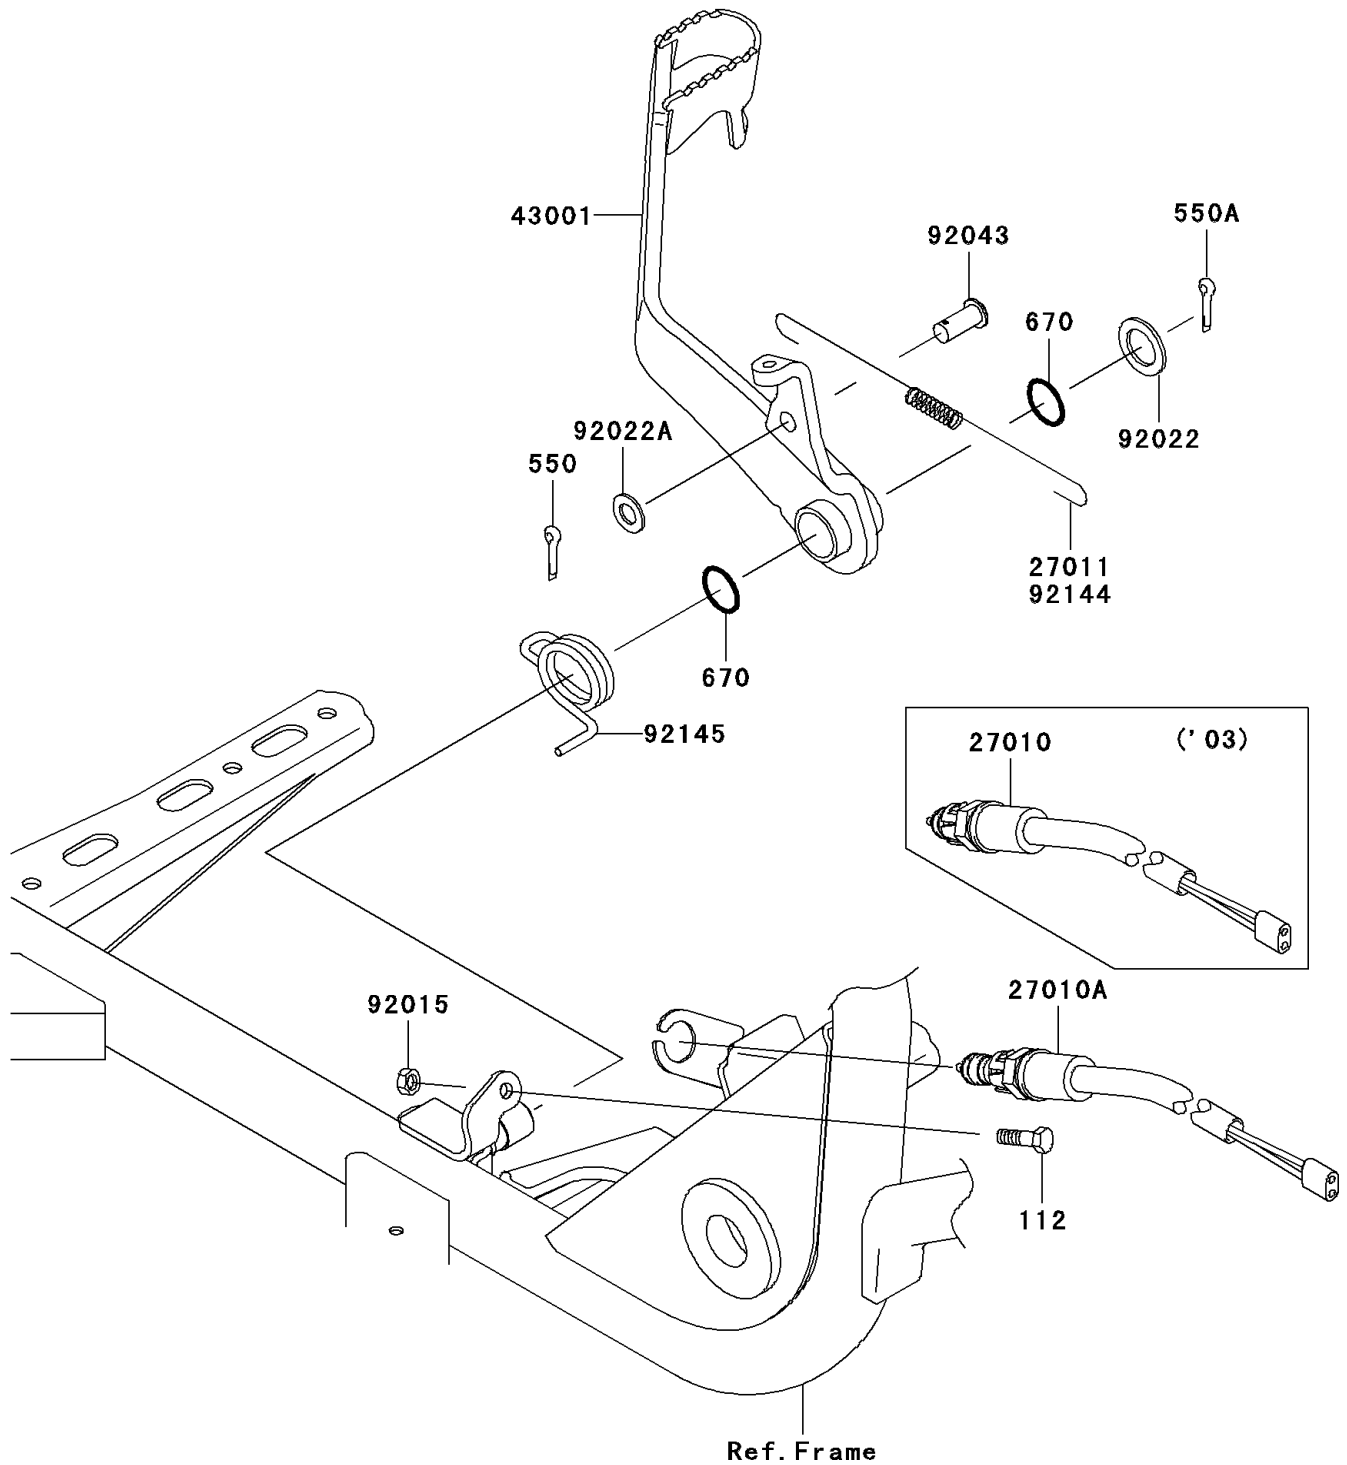

2004 Prairie 360 4X4

PARTS DIAGRAM

Brake Pedal

F2260

2004 Prairie 360 4X4

PARTS LIST

Brake Pedal

ITEM NAME	PART NUMBER	QUANTITY
BOLT-UPSET,6X22 (Ref # 112)	112D0622	1
PIN-COTTER,2.0X15 (Ref # 550)	550D2015	1
PIN-COTTER,2.0X22 (Ref # 550A)	550D2022	1
O RING,15MM (Ref # 670)	670B2015	2
SWITCH,BRAKE (Ref # 27010A)	27010-1494	1
SPRING,BRAKE LAMP SWITCH (Ref # 27011)	27011-015	1
LEVER-BRAKE,PEDAL (Ref # 43001)	43001-7501	1
NUT,6MM (Ref # 92015)	92015-1410	1
WASHER,15.5X24X1.6 (Ref # 92022)	92022-1049	1
WASHER,8.5X16X1.2 (Ref # 92022A)	92022-1582	1
PIN,8X16 (Ref # 92043)	92043-1013	1
SPRING,BRAKE PEDAL RETURN (Ref # 92145)	92145-7503	1