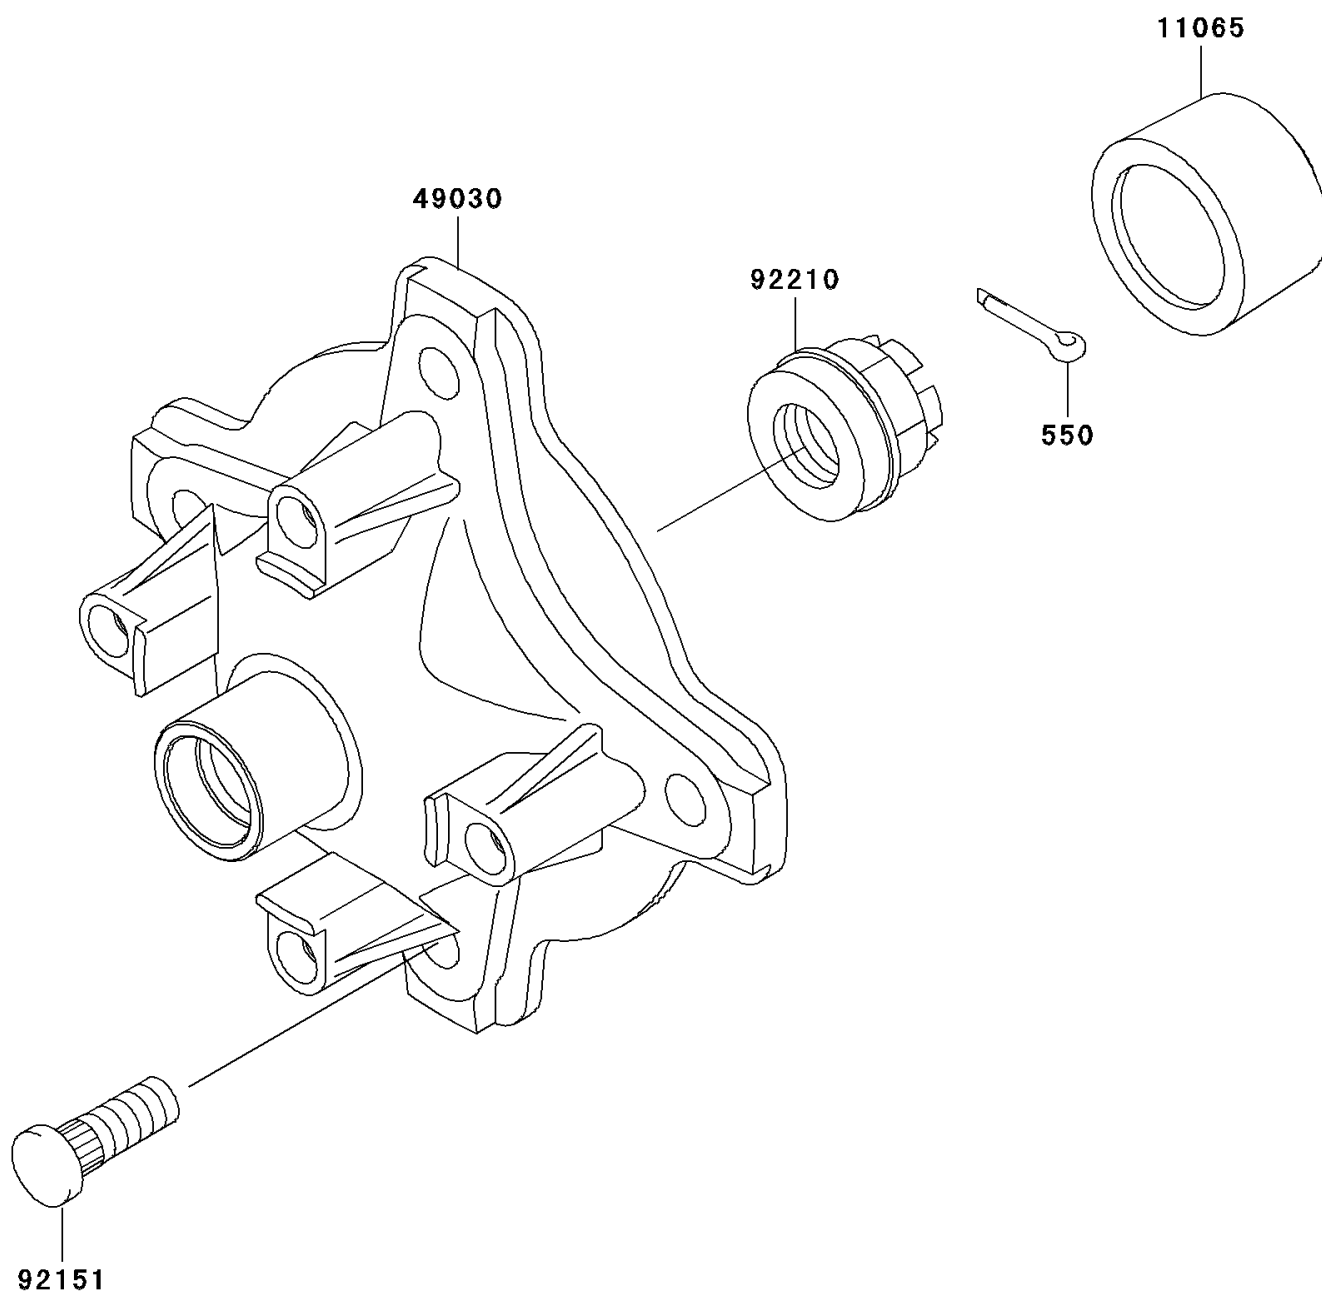

## PARTS DIAGRAM

### Front Hub

**Kawasaki**

Let the Good Times Roll®

F2230

## PARTS LIST

### Front Hub

ITEM NAME	PART NUMBER	QUANTITY
PIN-COTTER,4.0X25 (Ref # 550)	550D4025	2
CAP,WHEEL (Ref # 11065)	11065-1153	2
HUB,FR (Ref # 49030)	49030-7508	2
BOLT,10X29.5 (Ref # 92151)	92151-1392	8
NUT,CASTLE,18MM (Ref # 92210)	92210-1349	2