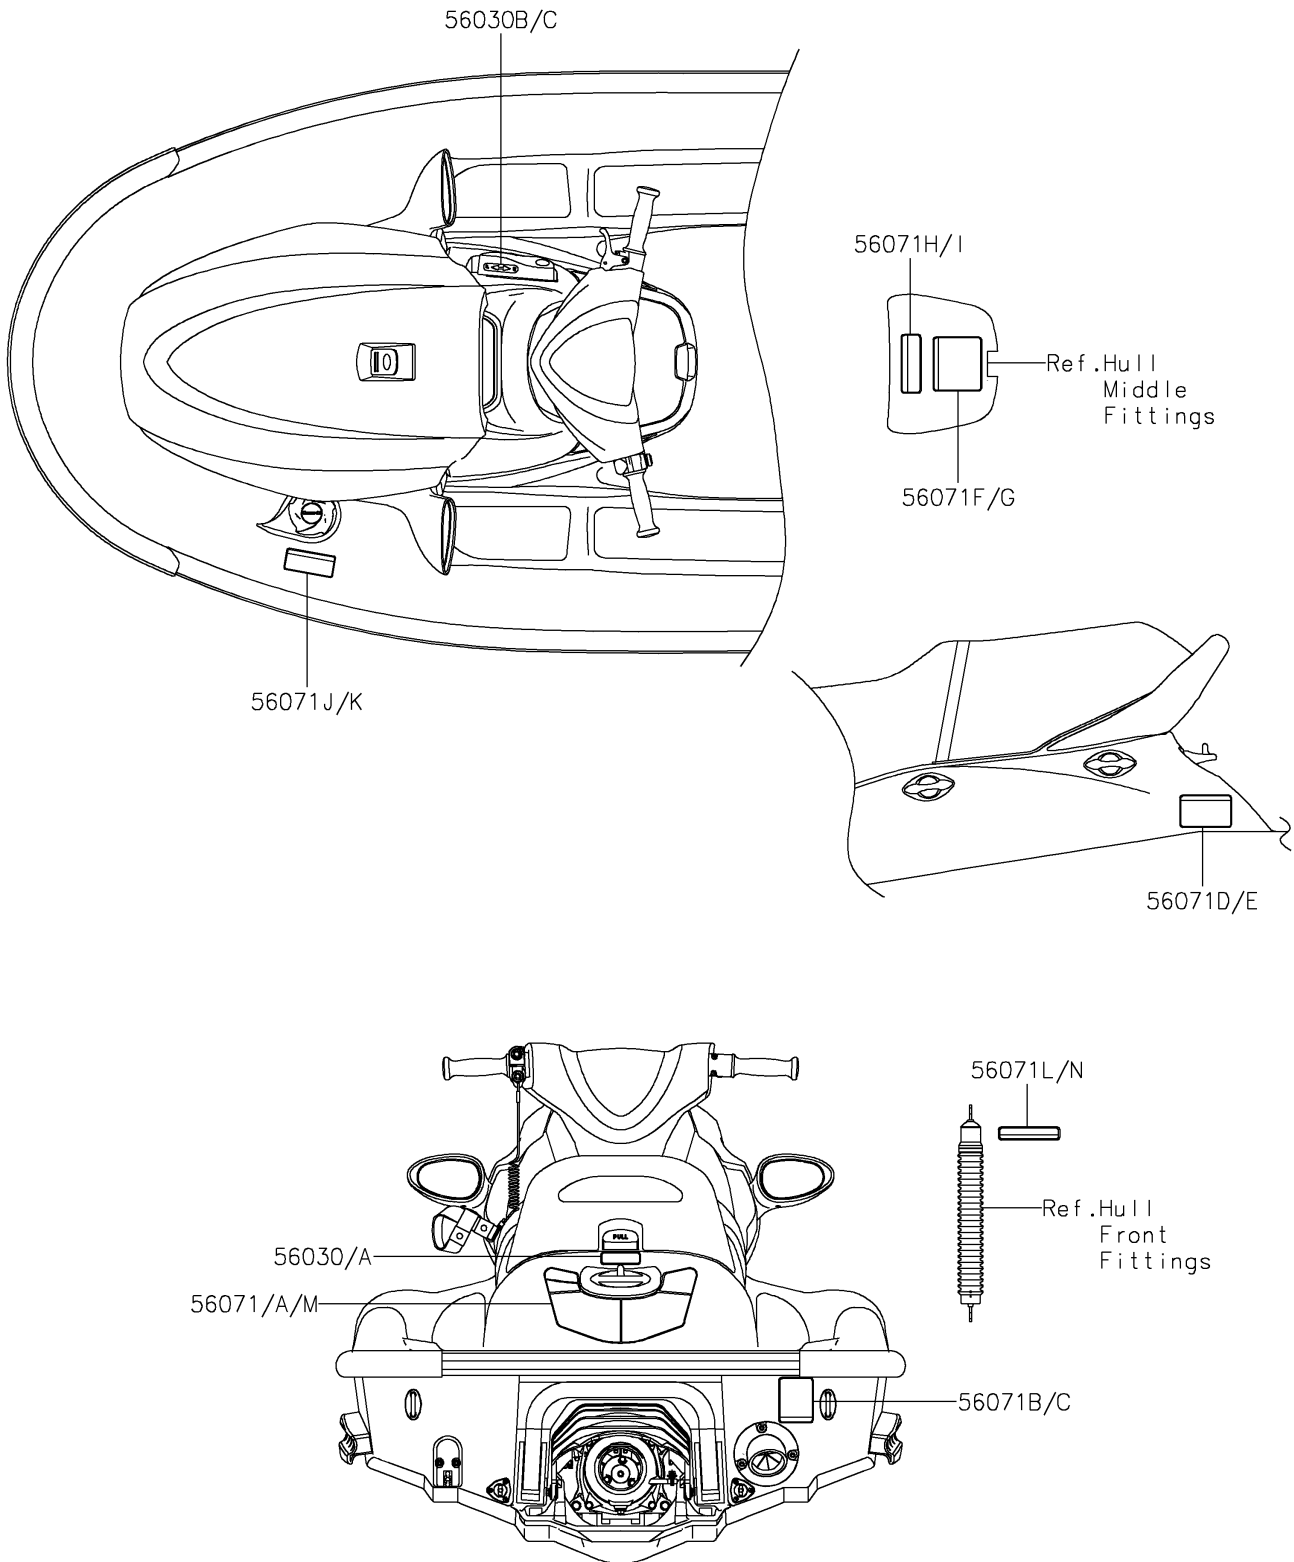

2016 JET SKI® STX®-15F

PARTS DIAGRAM

Labels

F3183

2016 JET SKI® STX®-15F

PARTS LIST

Labels

ITEM NAME

PART NUMBER

QUANTITY
