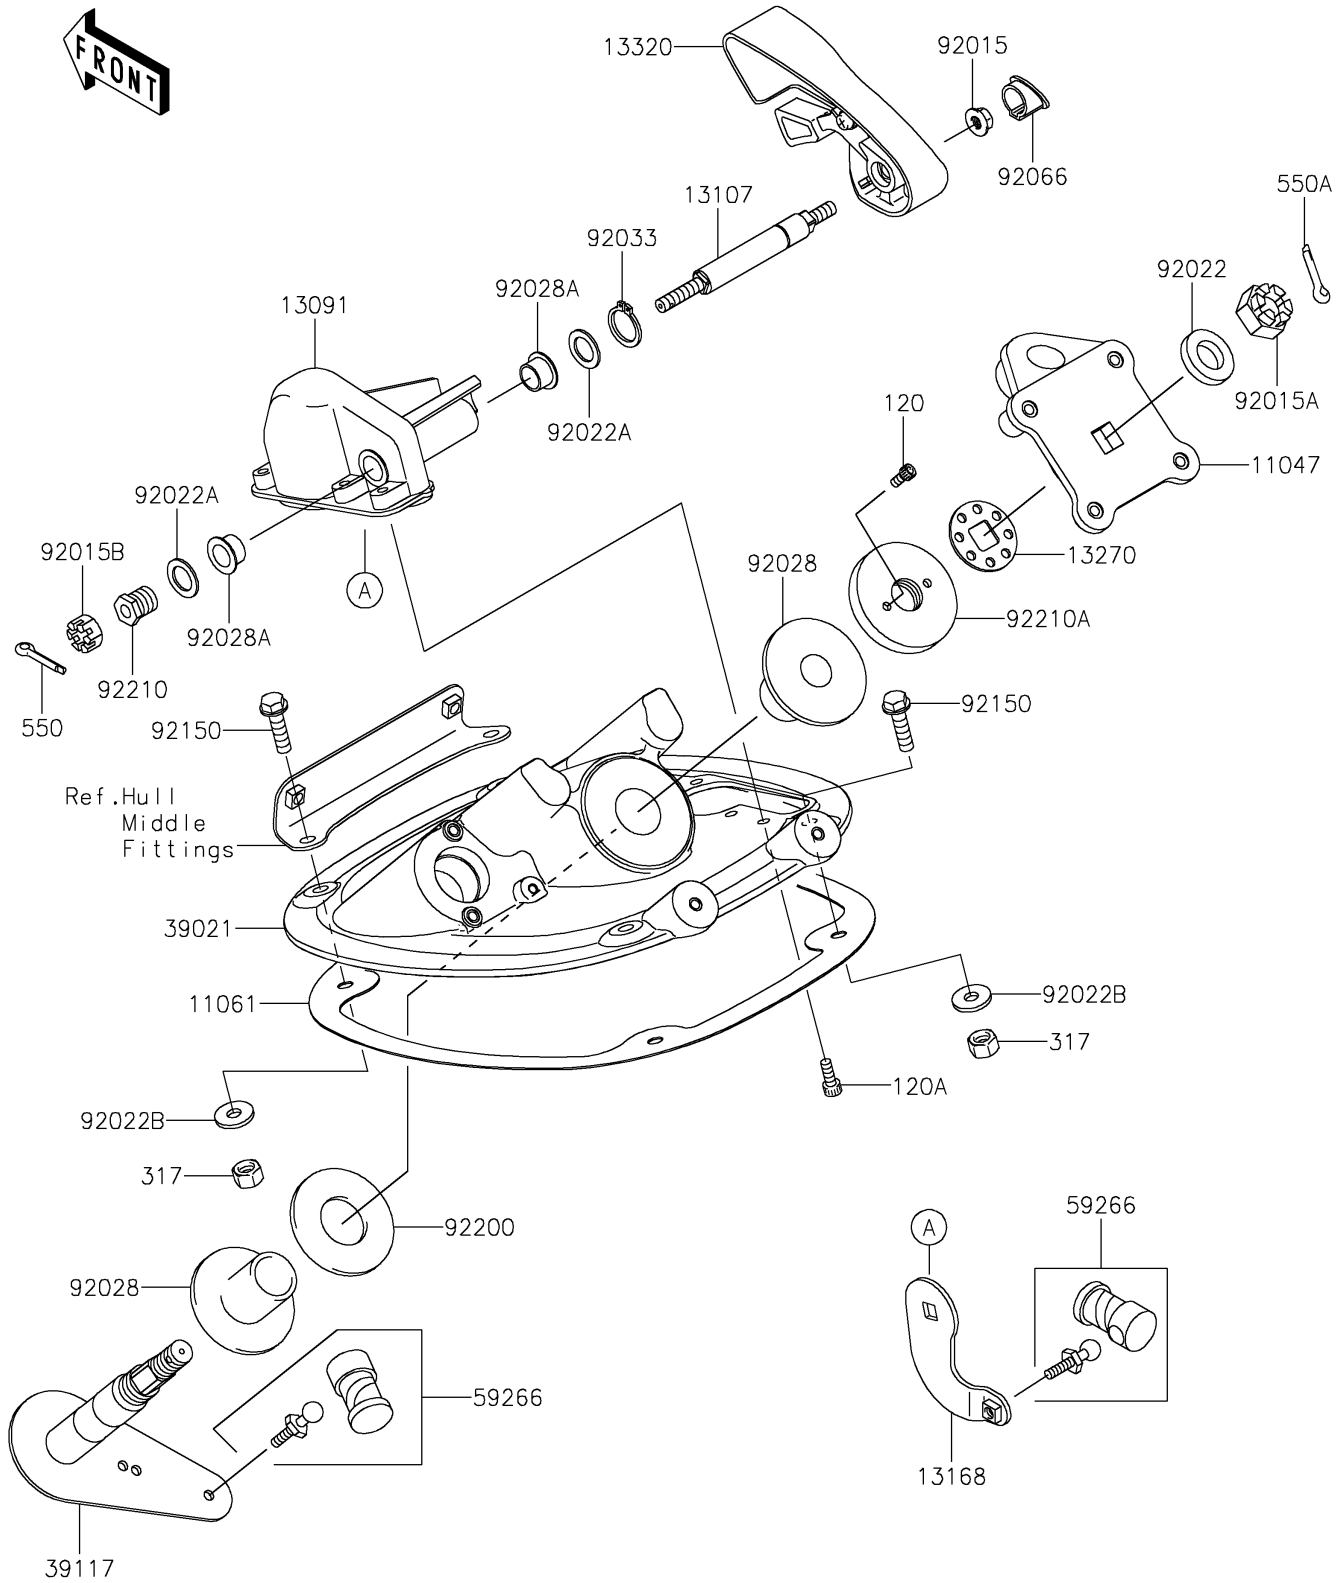

2016 JET SKI® STX®-15F

PARTS DIAGRAM

Handle Pole

F3171

2016 JET SKI® STX®-15F

PARTS LIST

Handle Pole

ITEM NAME

PART NUMBER

QUANTITY
