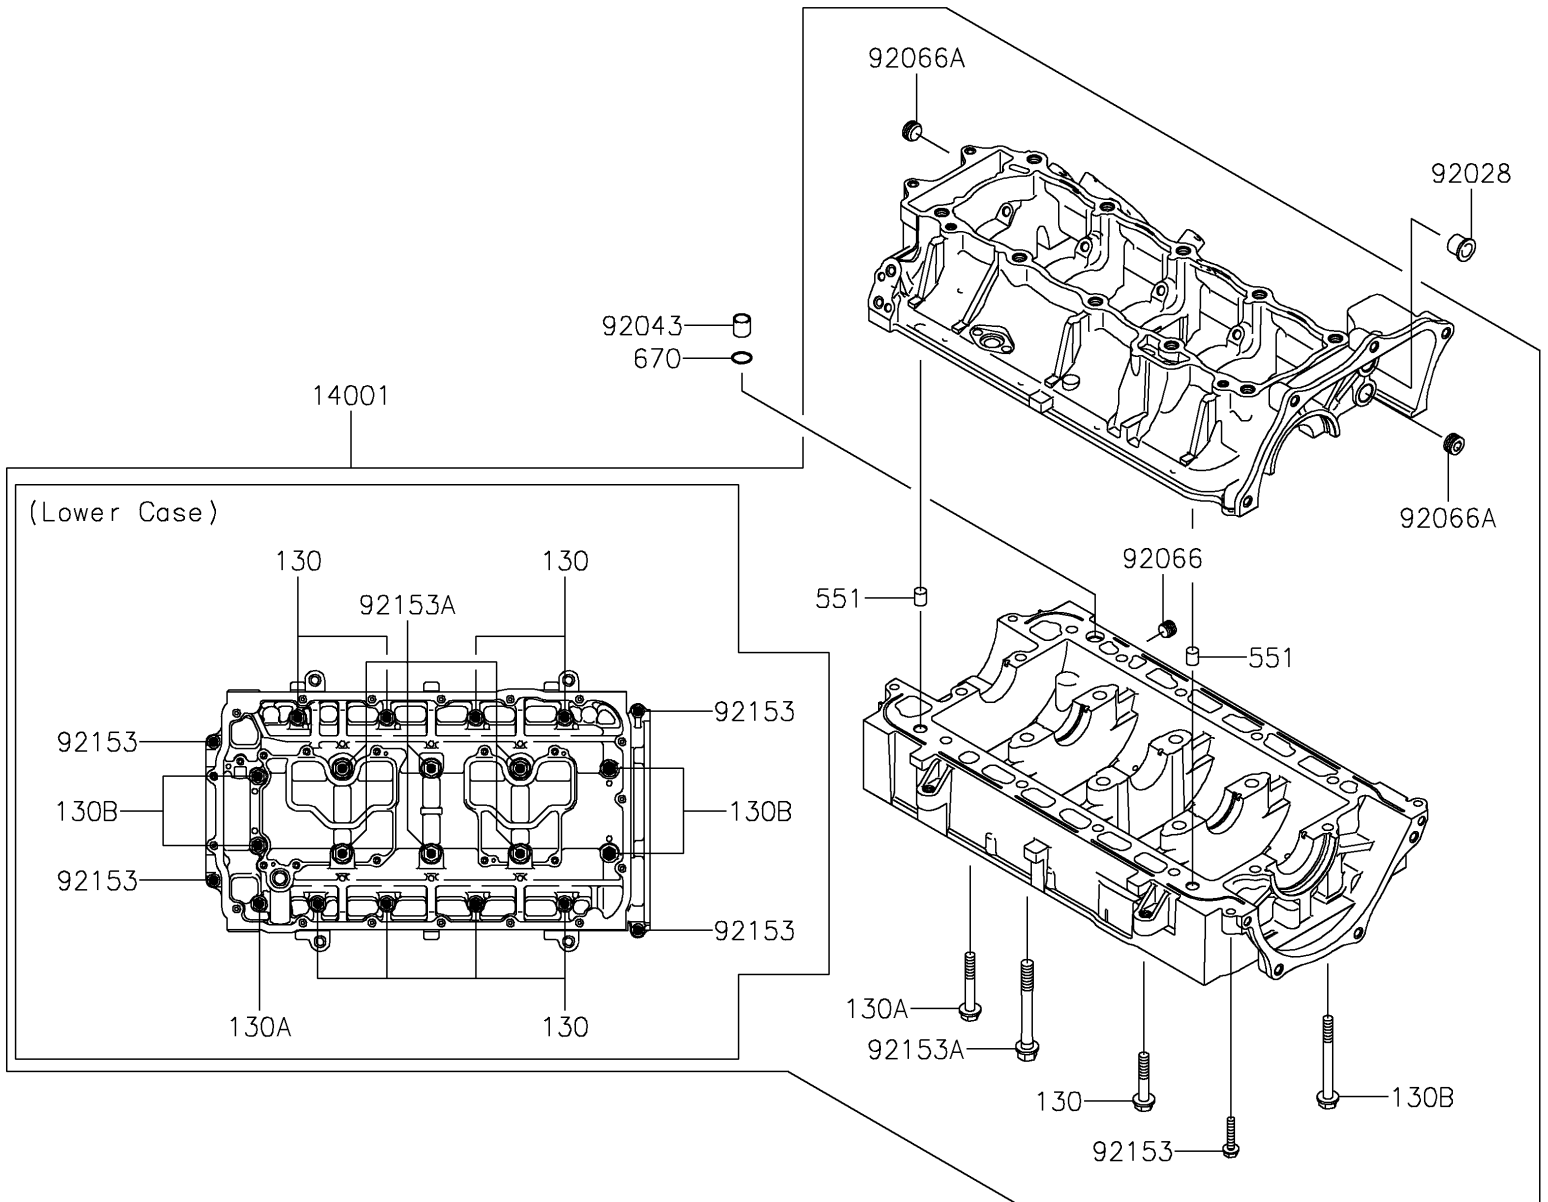

2018 JET SKI® STX® -15F

PARTS DIAGRAM

Crankcase

E1411

2018 JET SKI® STX® -15F

PARTS LIST

Crankcase

ITEM NAME

PART NUMBER

QUANTITY
