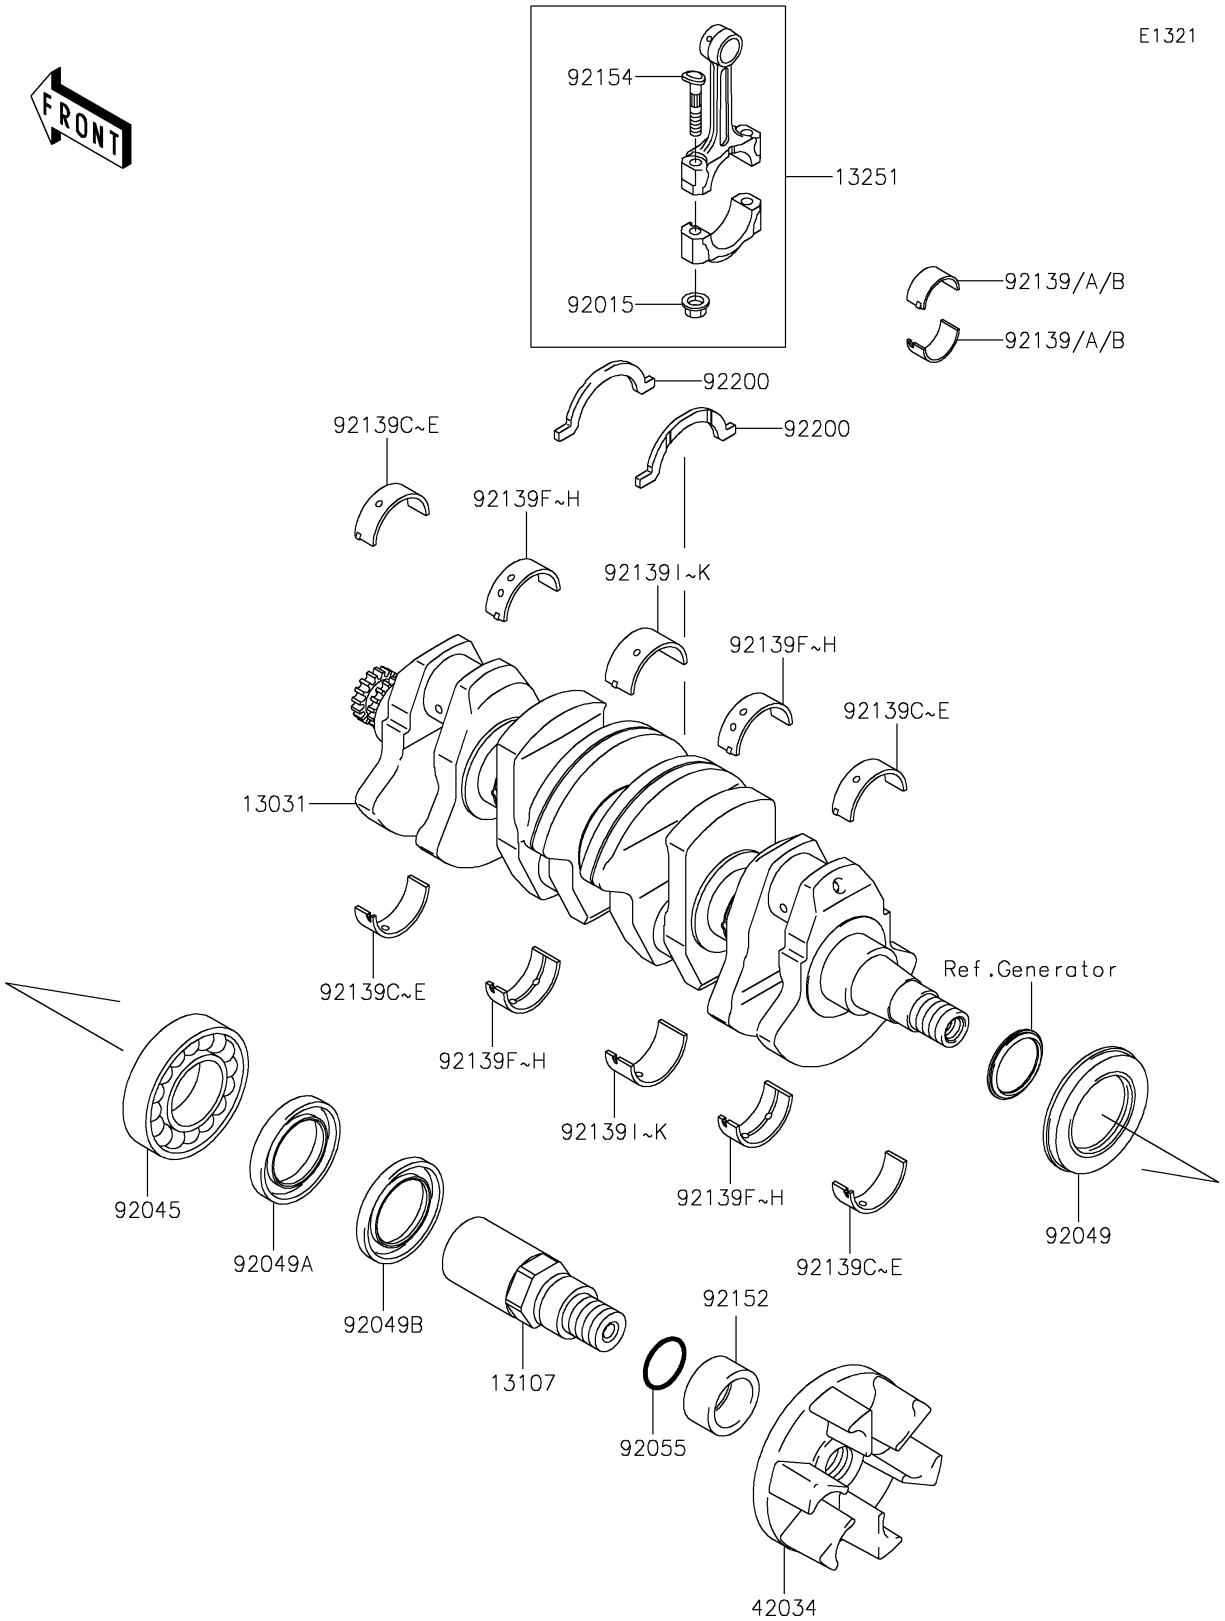

2019 JET SKI® STX®-15F

PARTS DIAGRAM

Crankshaft

E1321

2019 JET SKI® STX®-15F

PARTS LIST

Crankshaft

ITEM NAME

PART NUMBER

QUANTITY
