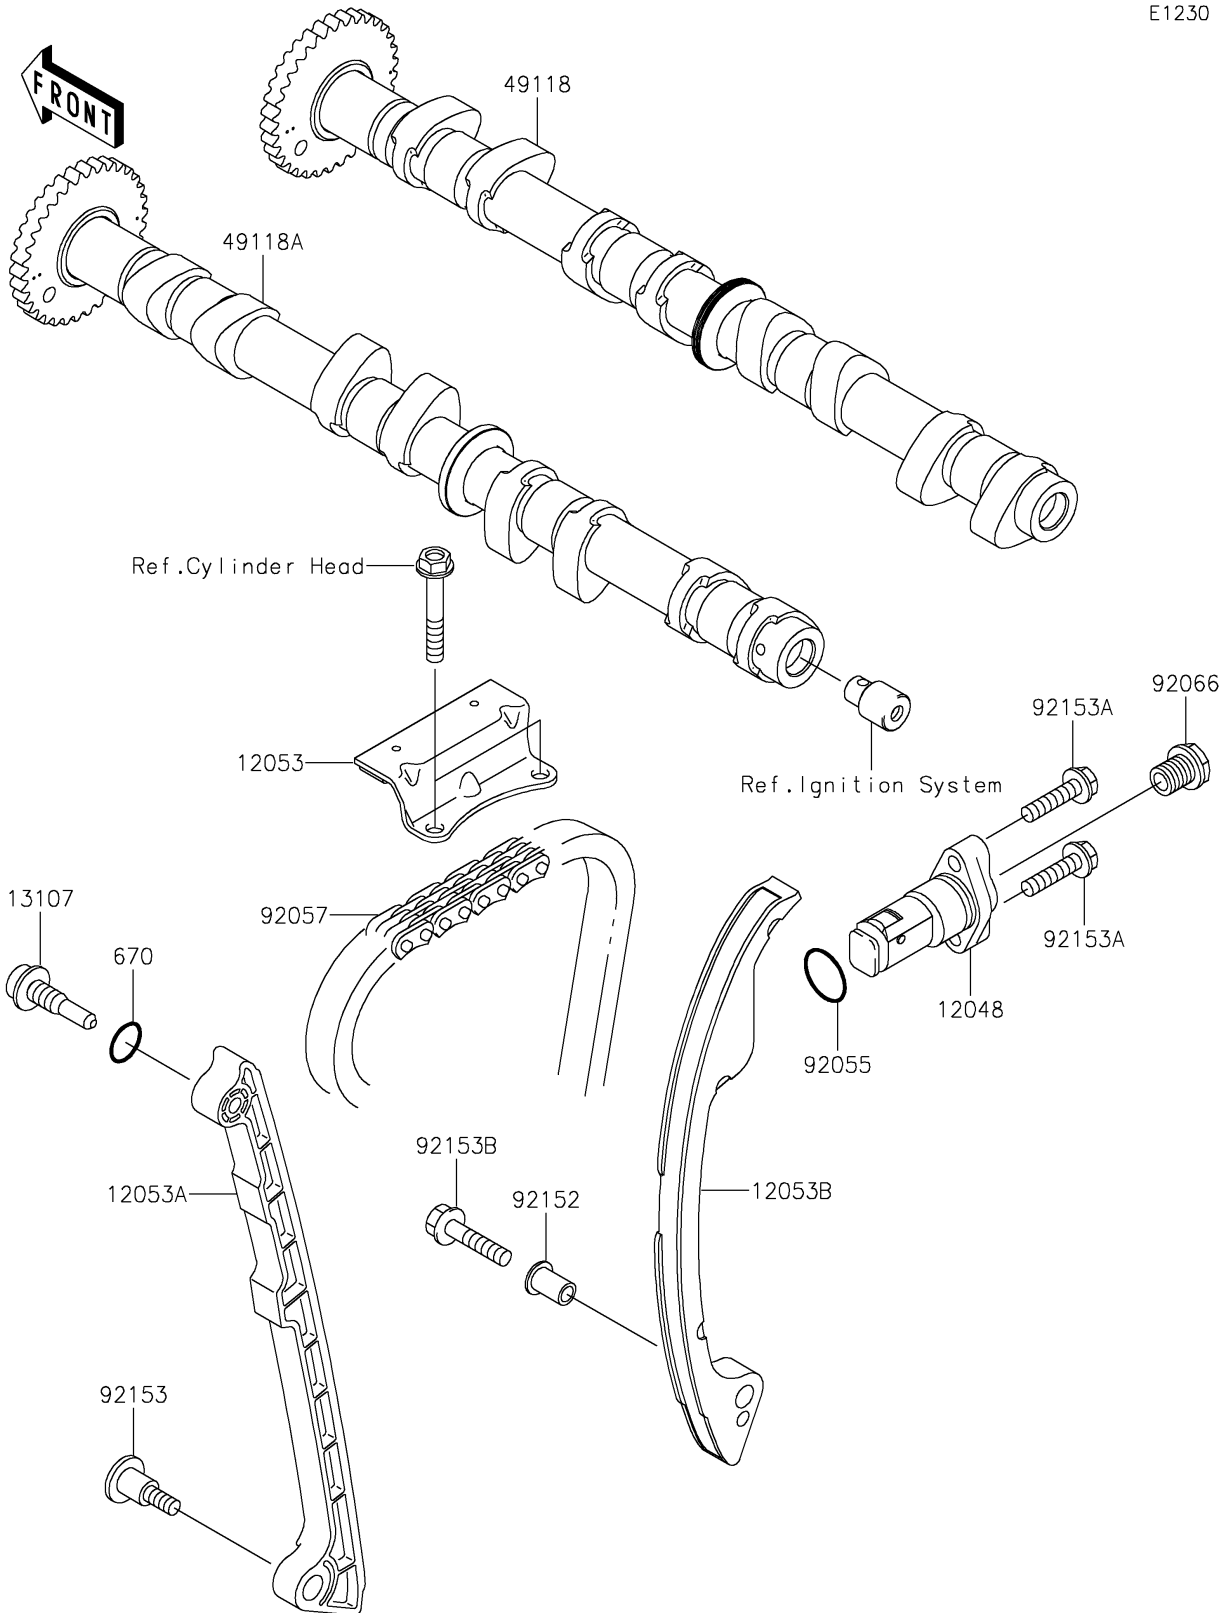

2018 JET SKI® STX®-15F

PARTS DIAGRAM

Camshaft(s)/Tensioner

E1230

2018 JET SKI® STX®-15F

PARTS LIST

Camshaft(s)/Tensioner

ITEM NAME	PART NUMBER	QUANTITY
TENSIONER-ASSY (Ref # 12048)	12048-3701	1
GUIDE-CHAIN,UPP (Ref # 12053)	12053-1432	1
GUIDE-CHAIN,EX SIDE (Ref # 12053A)	12053-3701	1
GUIDE-CHAIN,IN SIDE (Ref # 12053B)	12053-3705	1
SHAFT,CHAIN GUIDE (Ref # 13107)	13107-0157	1
CAMSHAFT-COMP,INTAKE (Ref # 49118)	49118-3720	1
CAMSHAFT-COMP,EXHAUST (Ref # 49118A)	49118-3721	1
O RING,9MM (Ref # 670)	670D1509	1
RING-O,18.8X1.9 (Ref # 92055)	92055-086	1
CHAIN,CAM,98XRH2015-136L (Ref # 92057)	92057-3714	1
PLUG (Ref # 92066)	92066-3780	1
COLLAR (Ref # 92152)	92152-1167	1
BOLT,SOCKET,6X24.5 (Ref # 92153)	92153-1200	1
BOLT,6X25 (Ref # 92153A)	92153-3705	2
BOLT,6X28 (Ref # 92153B)	92153-3710	1