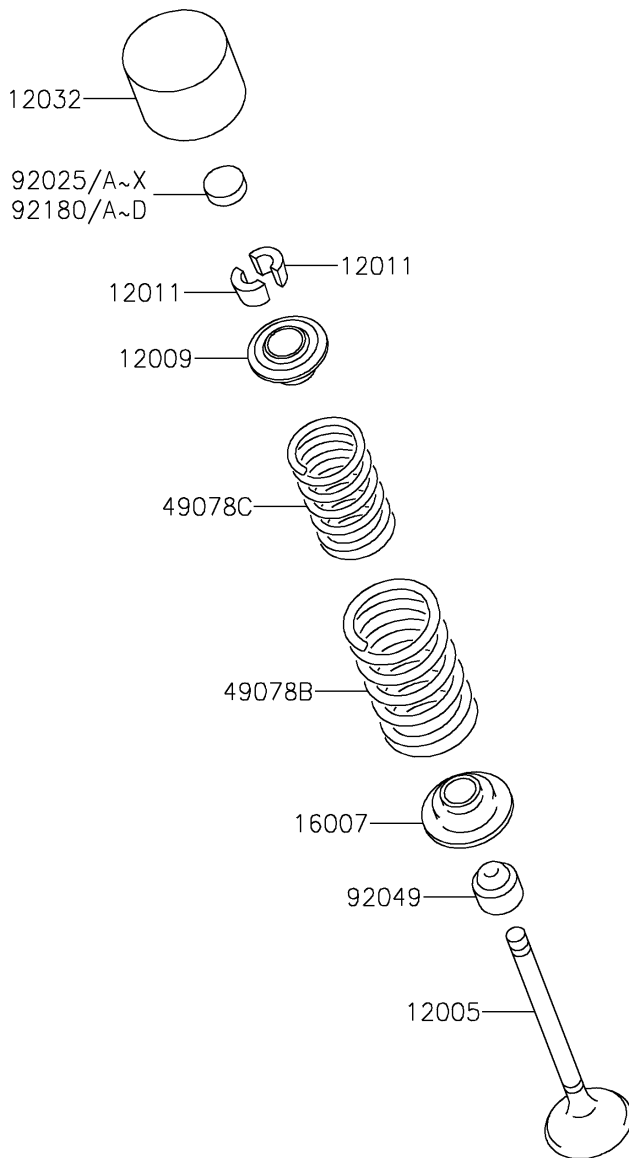

2019 JET SKI® STX®-15F

PARTS DIAGRAM

Valve(s)

E1210

(EX)

(IN)

2019 JET SKI® STX® -15F

PARTS LIST

Valve(s)

ITEM NAME

PART NUMBER

QUANTITY
