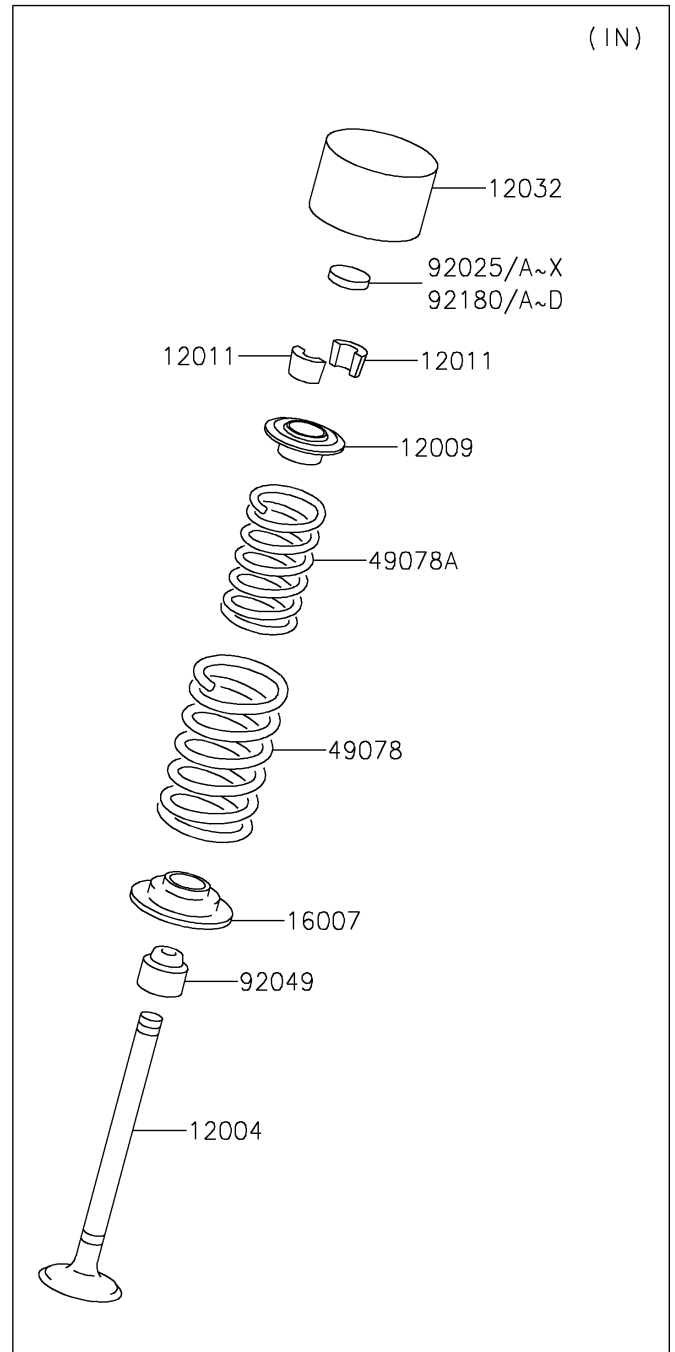

2019 JET SKI® STX®-15F

PARTS DIAGRAM

Valve(s)

E1210

(EX)

(IN)

2019 JET SKI® STX® -15F

PARTS LIST

Valve(s)

ITEM NAME

PART NUMBER

QUANTITY
