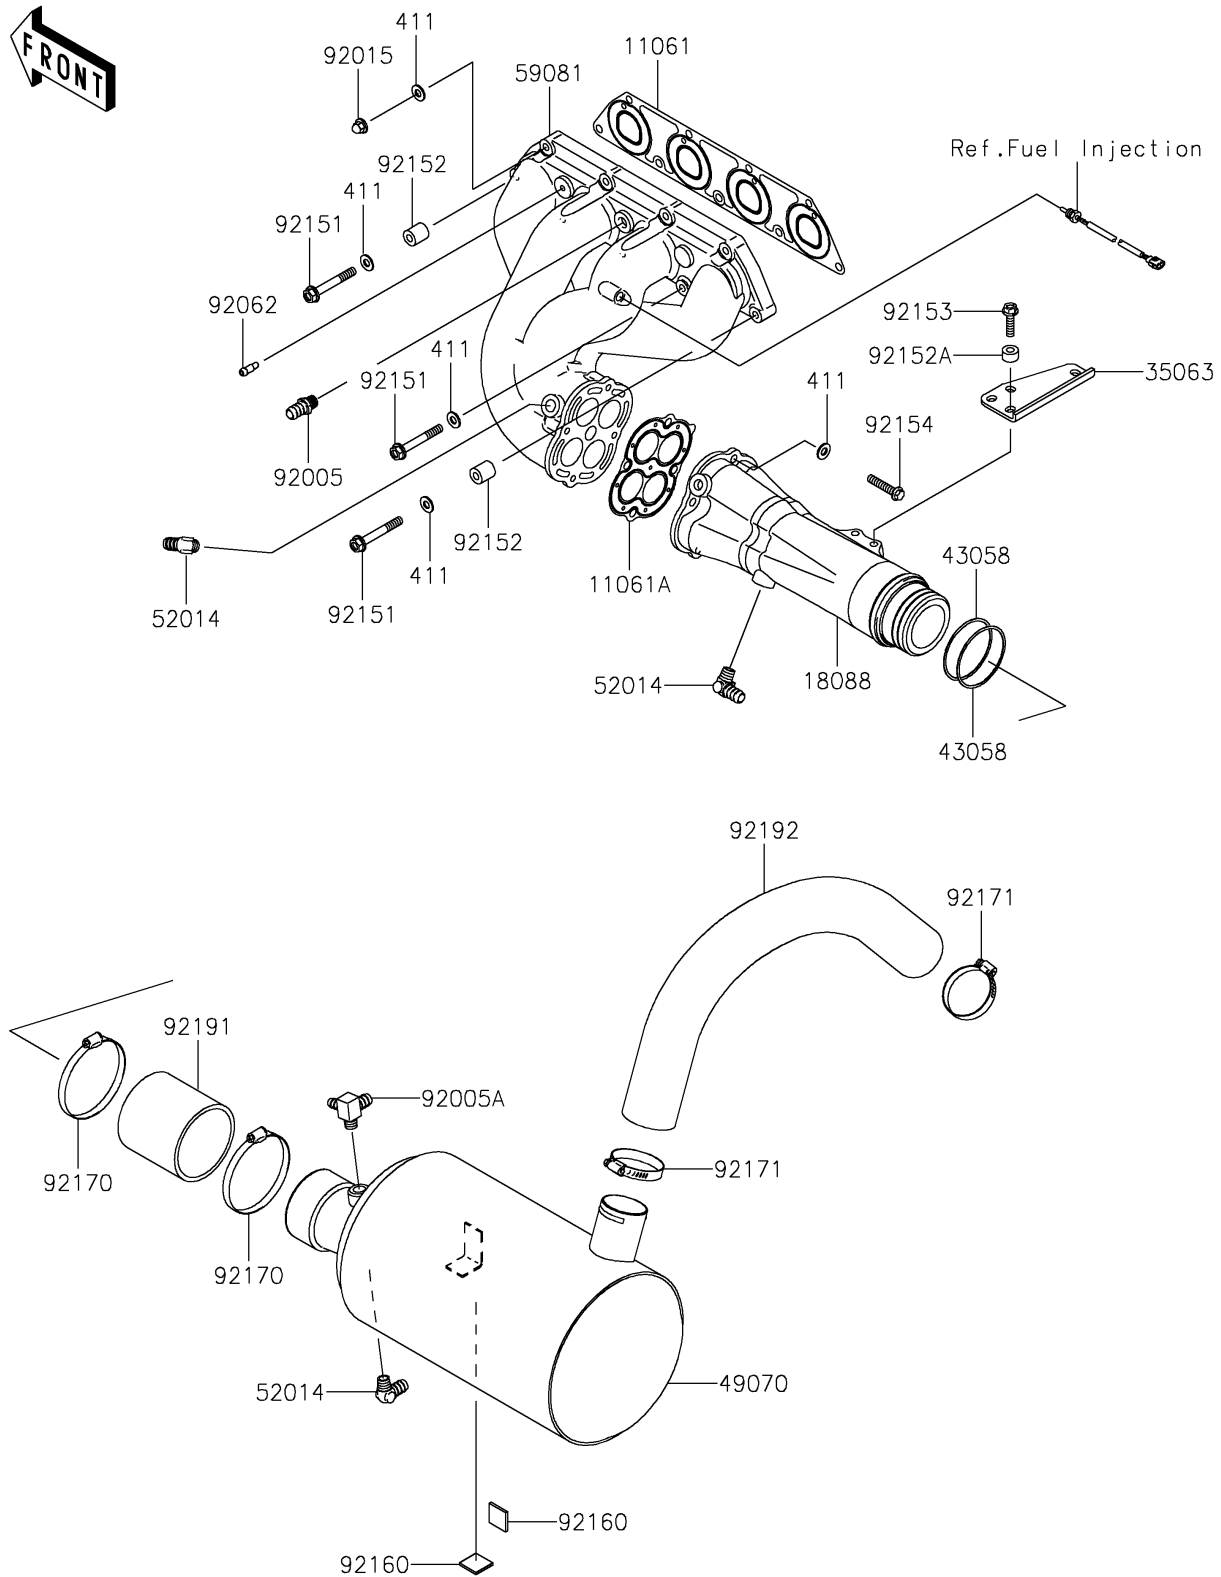

2018 JET SKI® STX®-15F

PARTS DIAGRAM

Muffler(s)

E1140

2018 JET SKI® STX® -15F

PARTS LIST

Muffler(s)

ITEM NAME

PART NUMBER

QUANTITY
