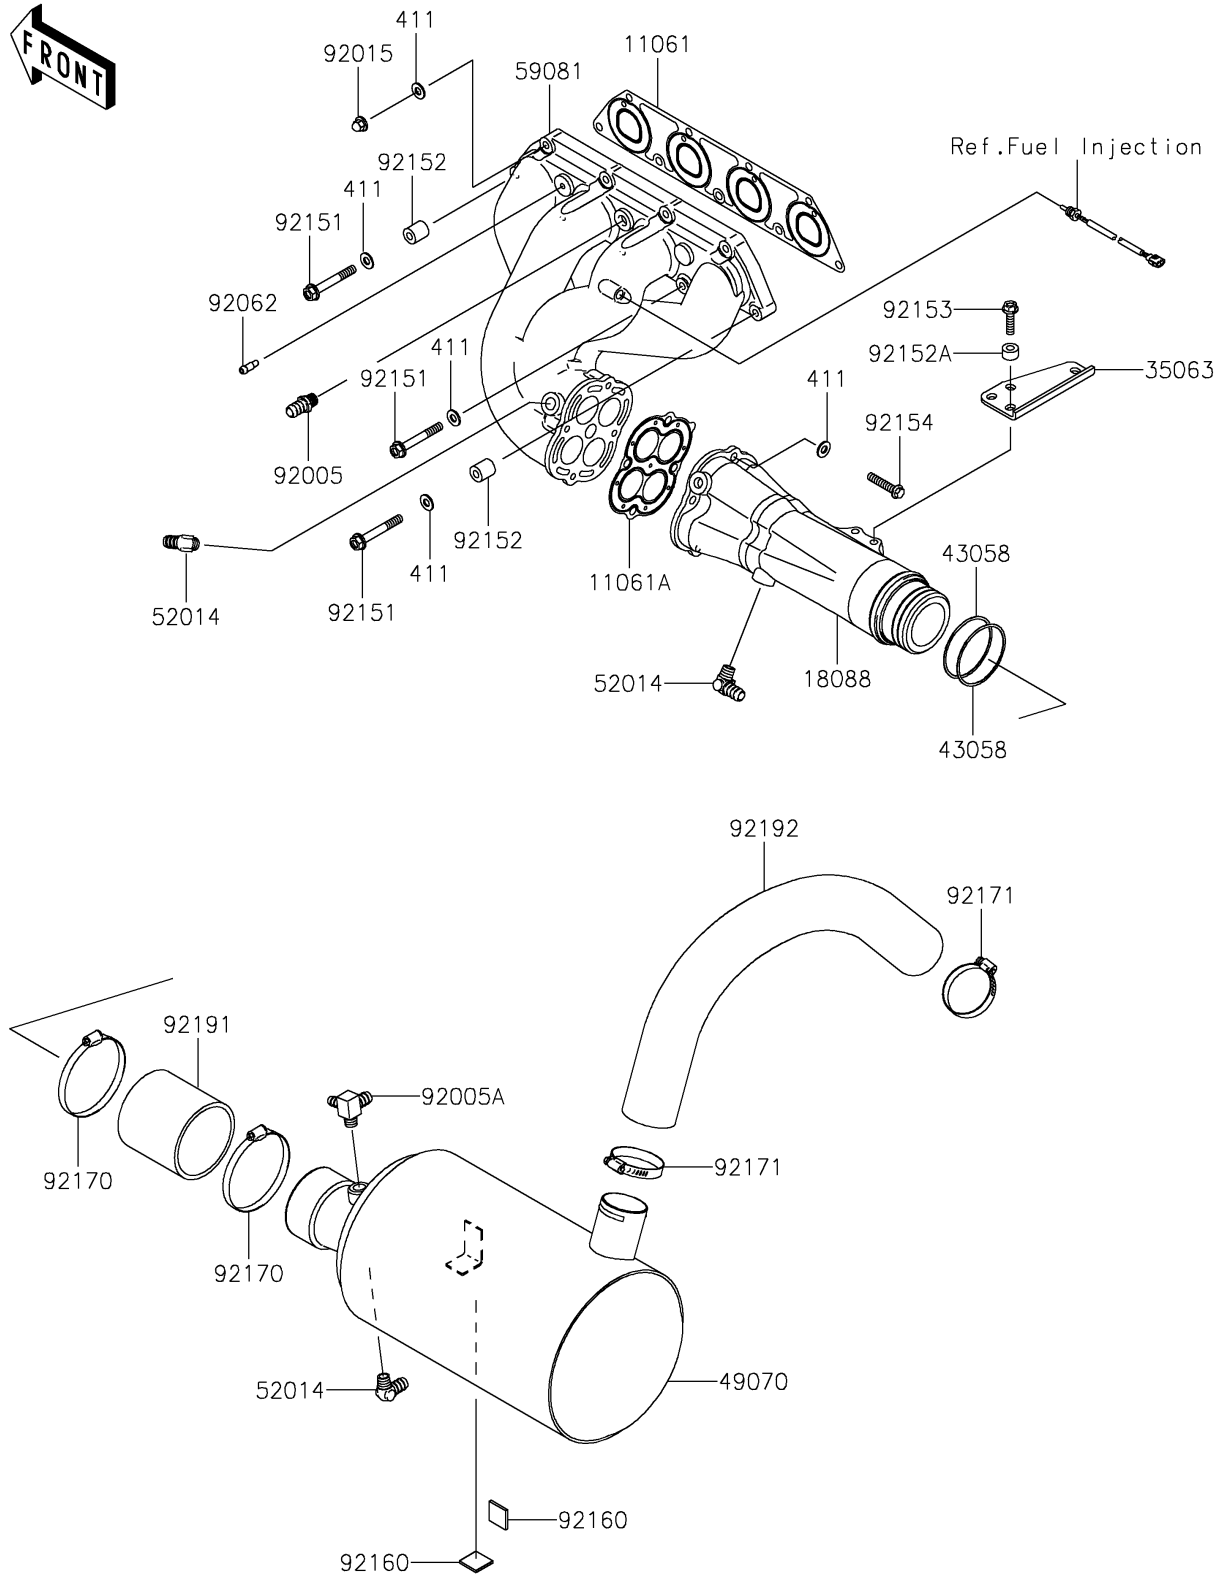

2018 JET SKI® STX®-15F

PARTS DIAGRAM

Muffler(s)

E1140

2018 JET SKI® STX® -15F

PARTS LIST

Muffler(s)

ITEM NAME

PART NUMBER

QUANTITY
