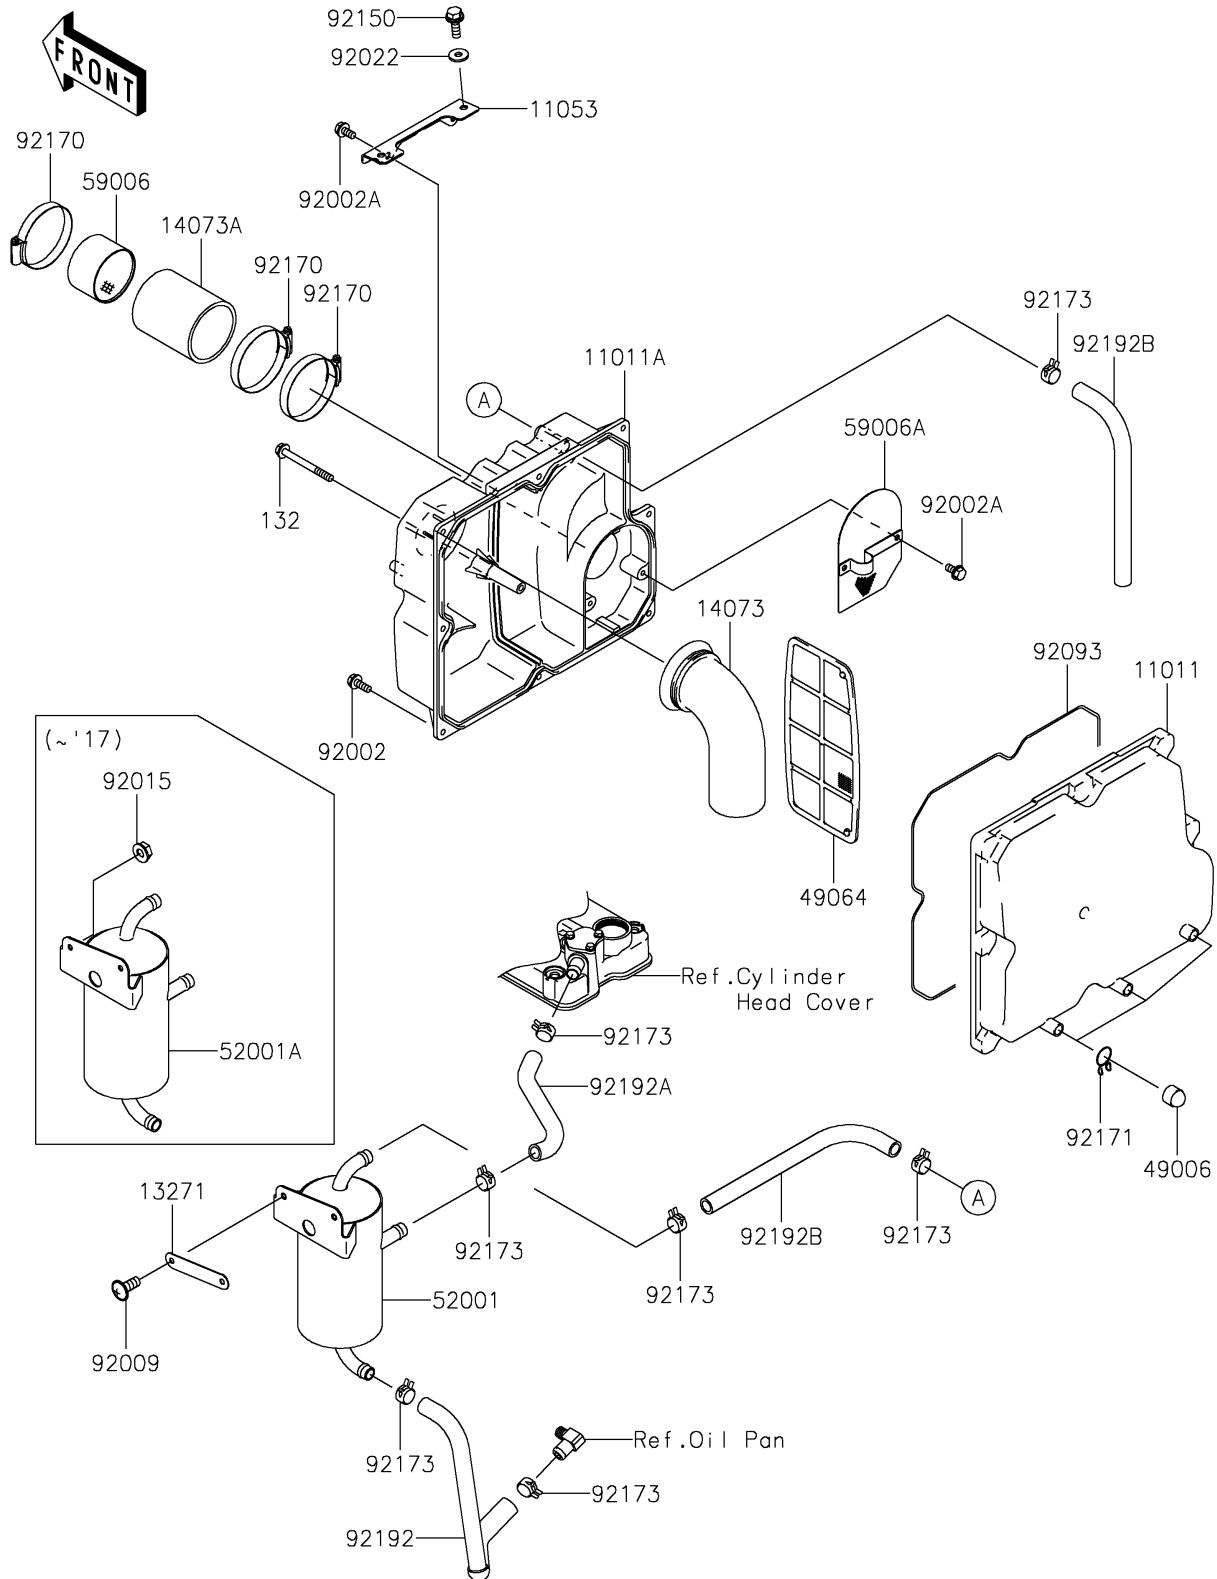

2016 JET SKI® STX®-15F

PARTS DIAGRAM

Intake Silencer

E1130

2016 JET SKI® STX®-15F

PARTS LIST

Intake Silencer

ITEM NAME

PART NUMBER

QUANTITY
