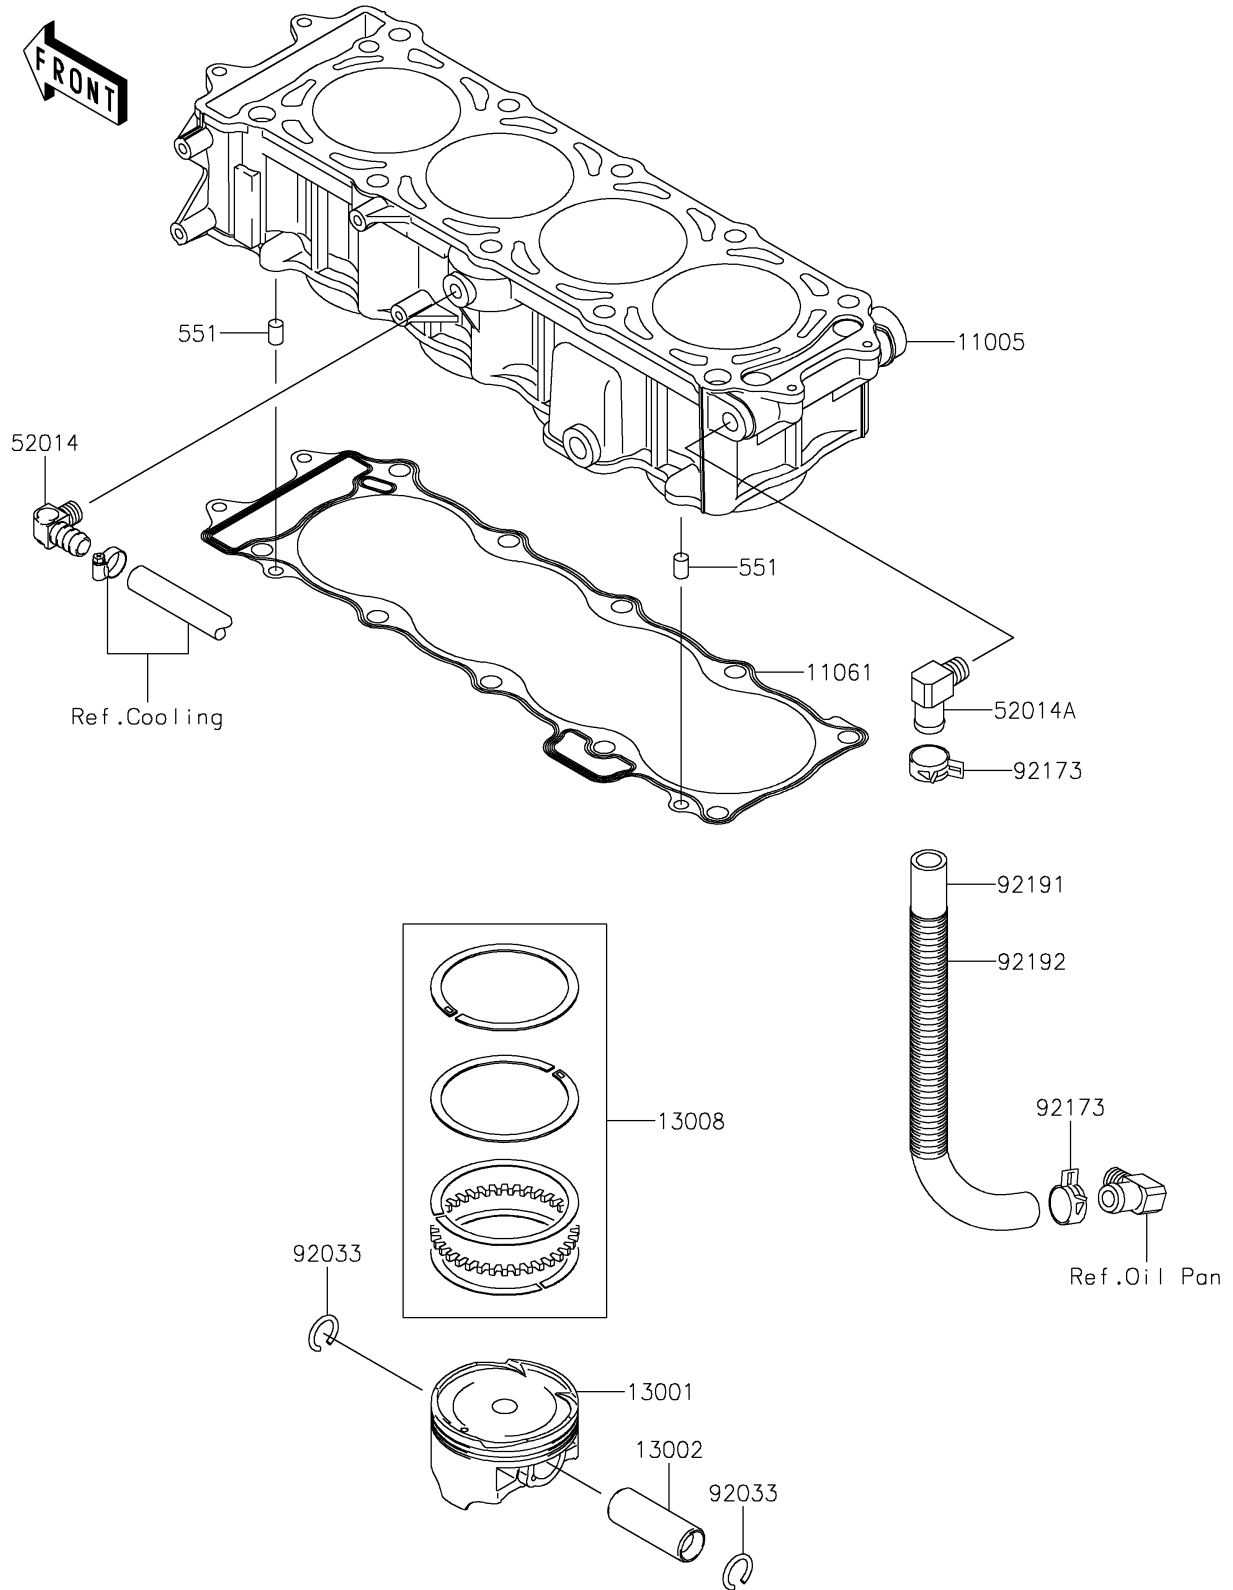

2019 JET SKI® STX®-15F

PARTS DIAGRAM

Cylinder/Piston(s)

E1120

2019 JET SKI® STX®-15F

PARTS LIST

Cylinder/Piston(s)

ITEM NAME

PART NUMBER

QUANTITY
