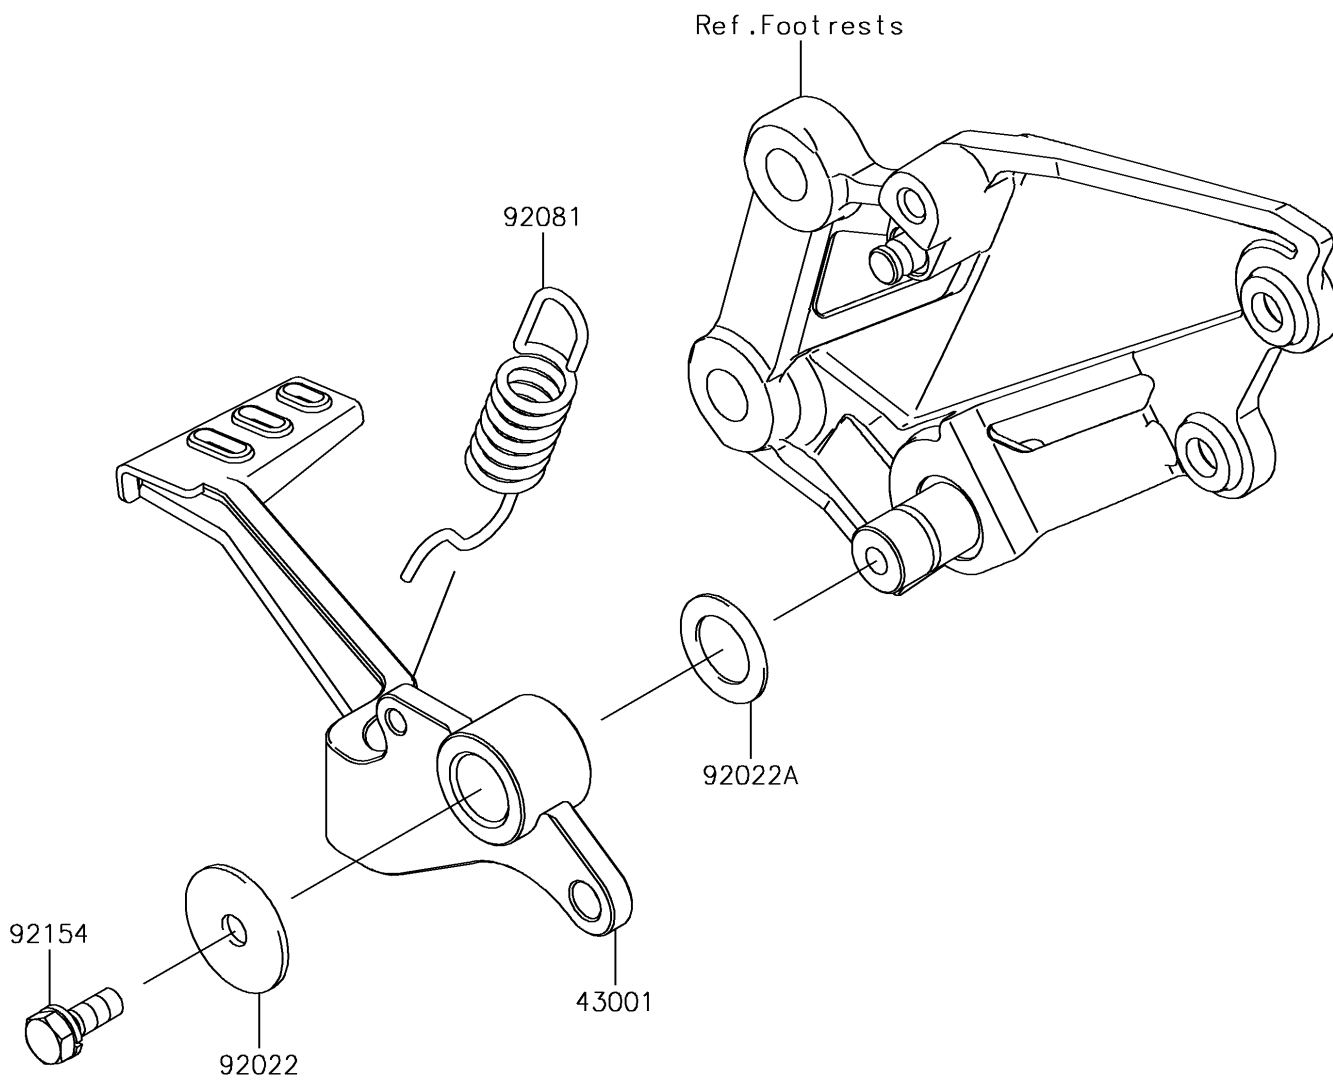

## PARTS DIAGRAM

### Brake Pedal/Torque Link

**Kawasaki**

Let the Good Times Roll®

F2260

## PARTS LIST

### Brake Pedal/Torque Link

**ITEM NAME**

**PART NUMBER**

**QUANTITY**

---