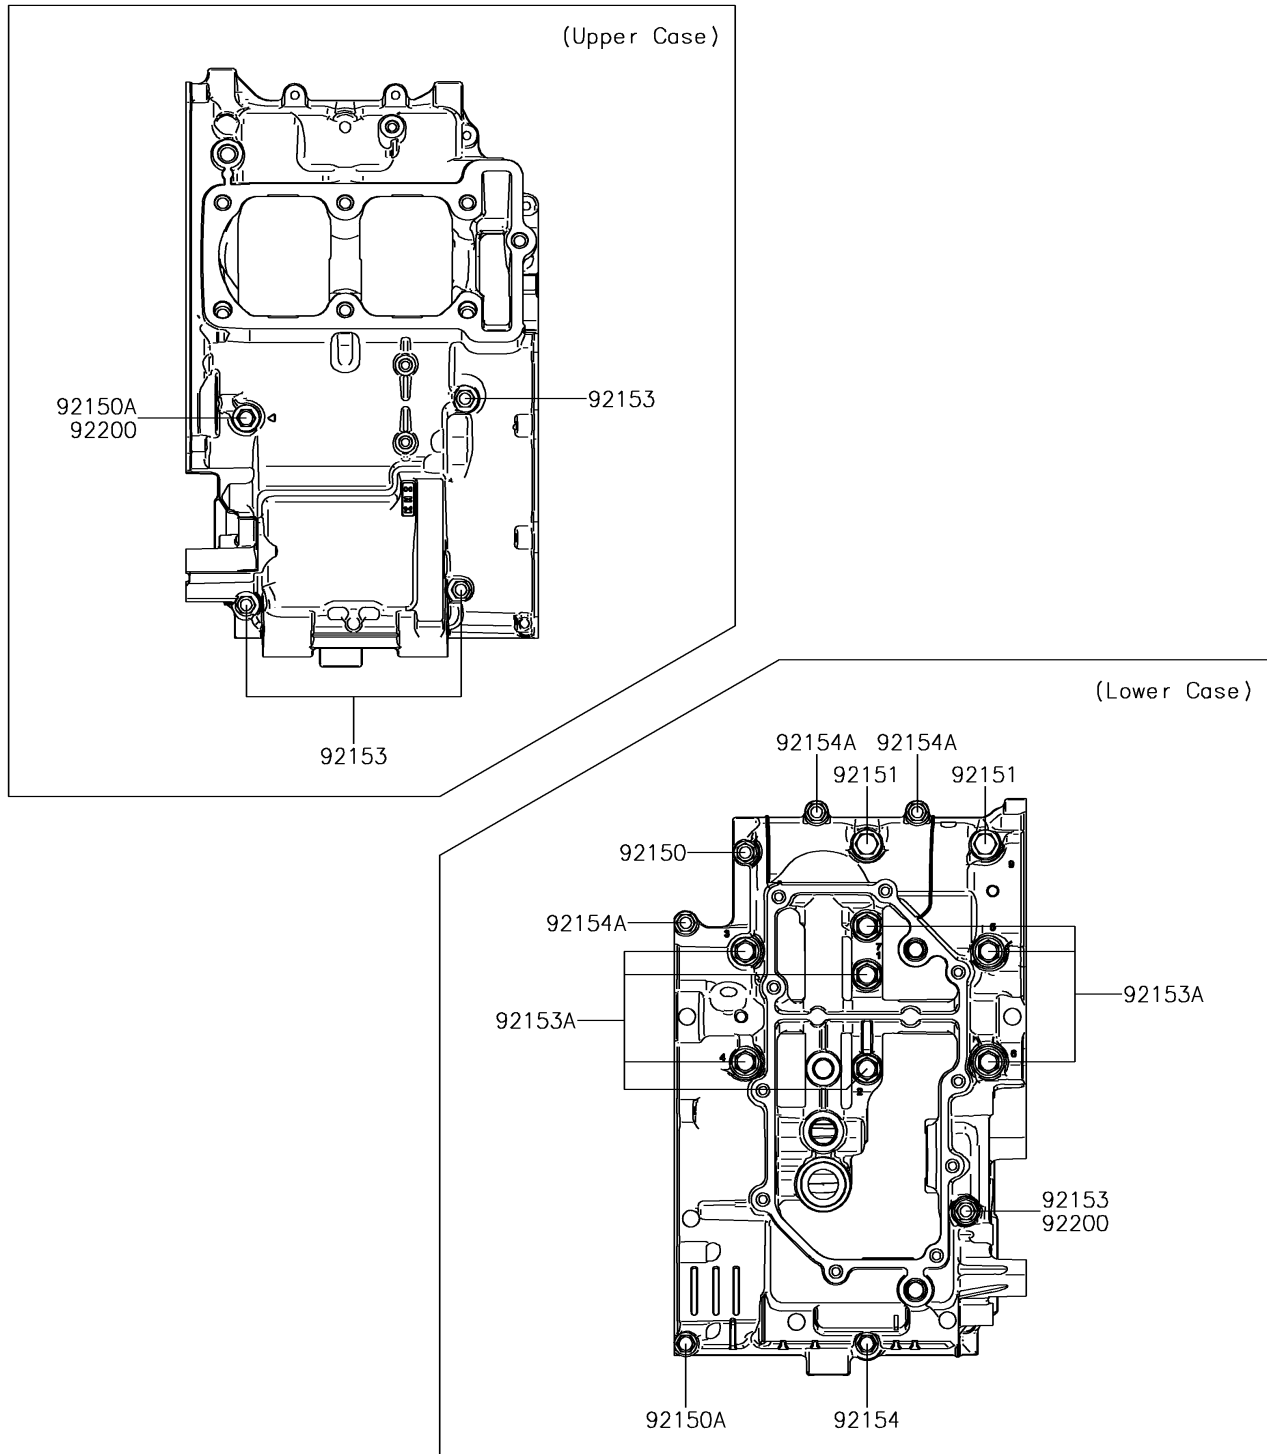

## PARTS DIAGRAM

### Crankcase Bolt Pattern (EX300AEA99330-)

E1412A

## PARTS LIST

### Crankcase Bolt Pattern (EX300AEA99330-)

ITEM NAME	PART NUMBER	QUANTITY
BOLT,6X38 (Ref # 92150)	92150-1301	1
BOLT,6X60 (Ref # 92150A)	92150-1548	2
BOLT,8X73 (Ref # 92151)	92151-1462	2
BOLT,6X85,WHITE (Ref # 92153)	92153-0927	4
BOLT,FLANGED,8X90 (Ref # 92153A)	92153-1632	7
BOLT,FLANGED,6X135 (Ref # 92154)	92154-1189	1
BOLT,6X22 (Ref # 92154A)	92154-2832	3
WASHER,6.3X13.5X1 (Ref # 92200)	92200-0788	2