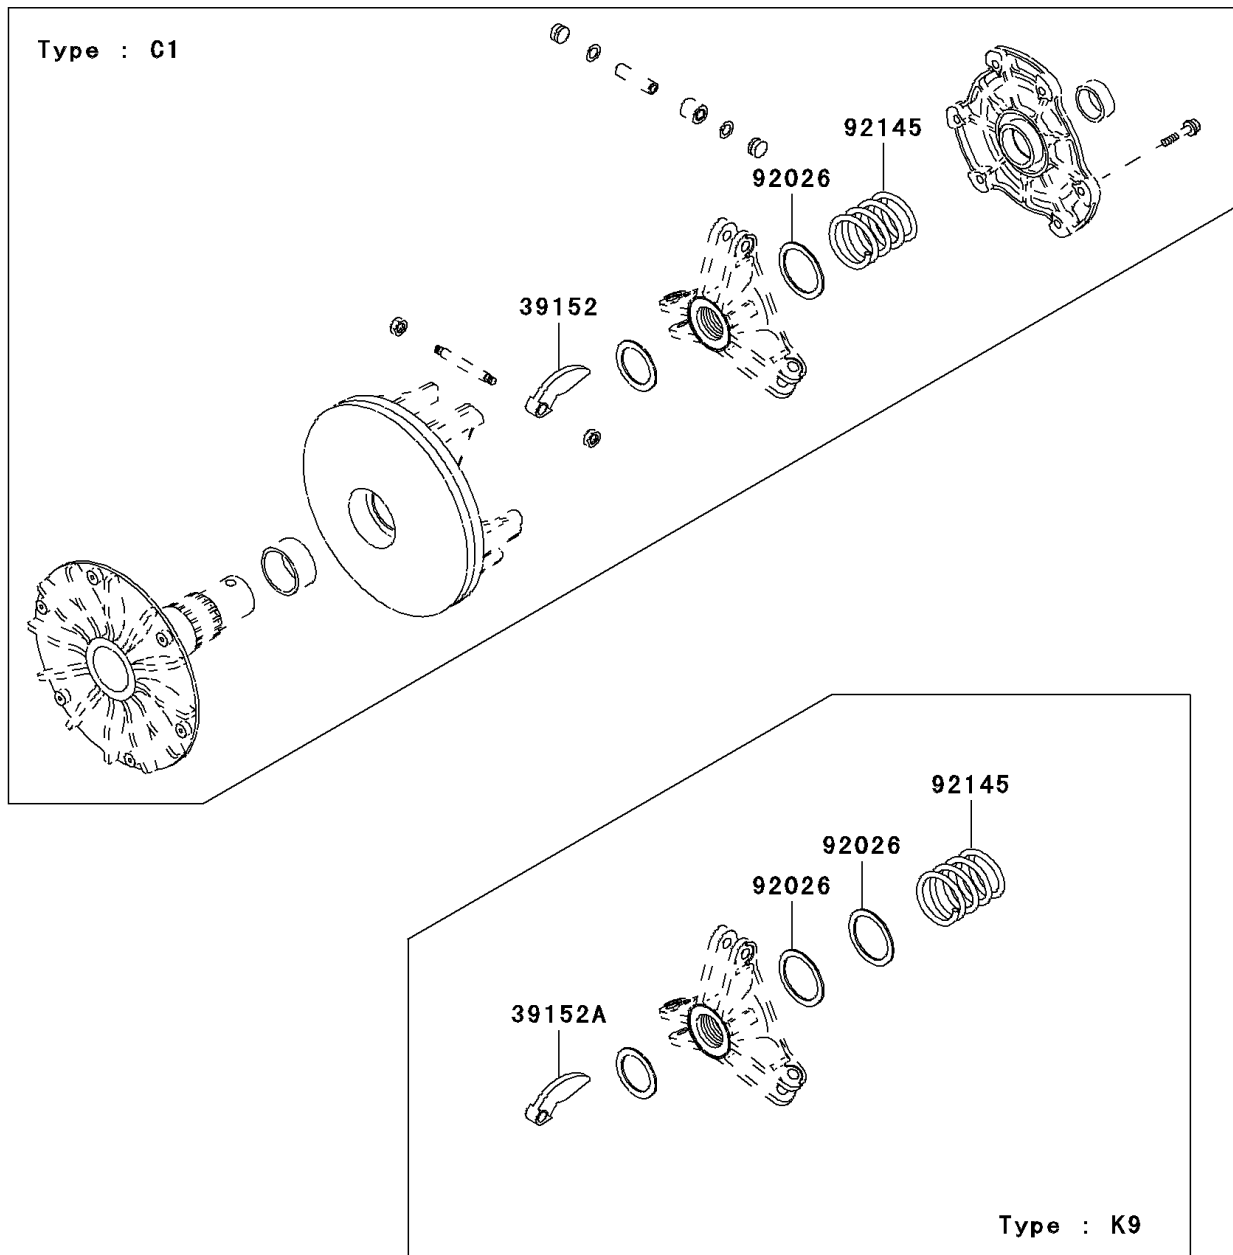

1999 Prairie 300

PARTS DIAGRAM

Optional Parts

F2890

(Ref. Drive Converter)

1999 Prairie 300

PARTS LIST Optional Parts

ITEM NAME	PART NUMBER	QUANTITY
-----------	-------------	----------
