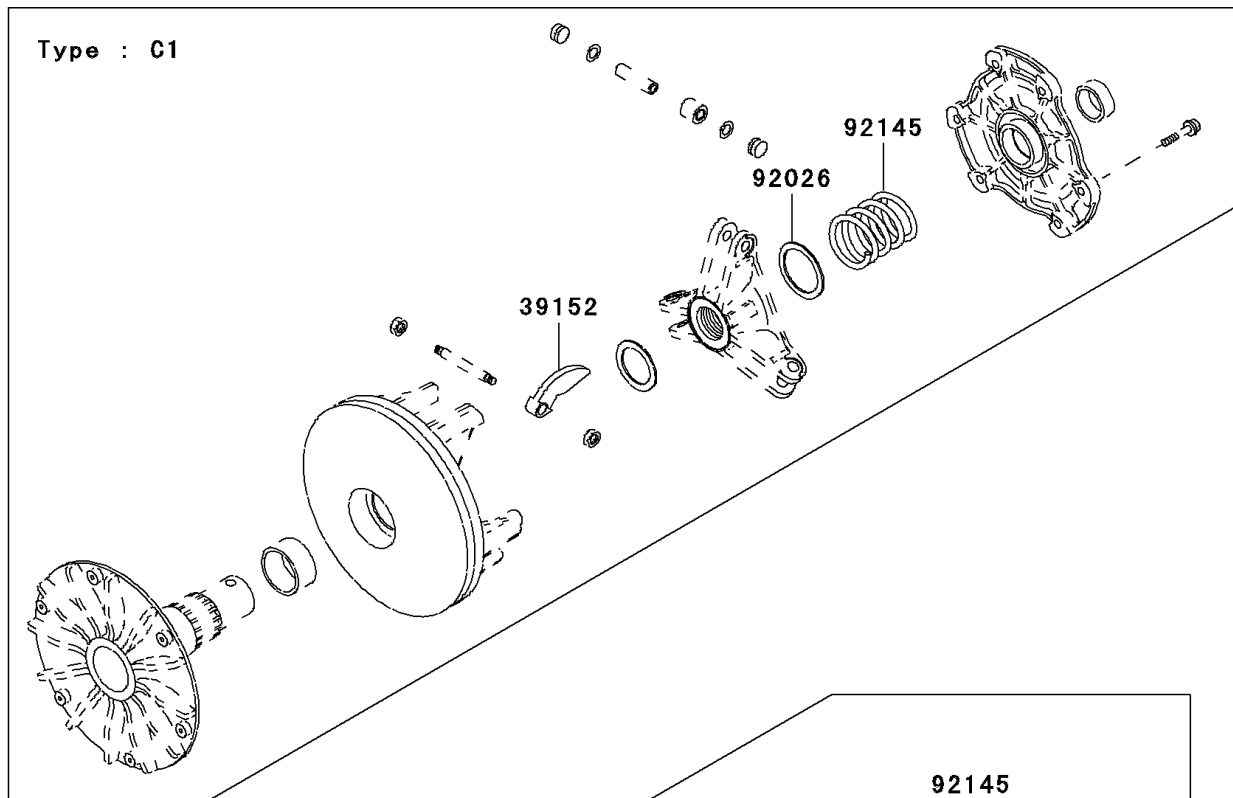

2001 Prairie 300

PARTS DIAGRAM

Optional Parts

F2890

(Ref. Drive Converter)

2001 Prairie 300

PARTS LIST Optional Parts

ITEM NAME	PART NUMBER	QUANTITY
-----------	-------------	----------
