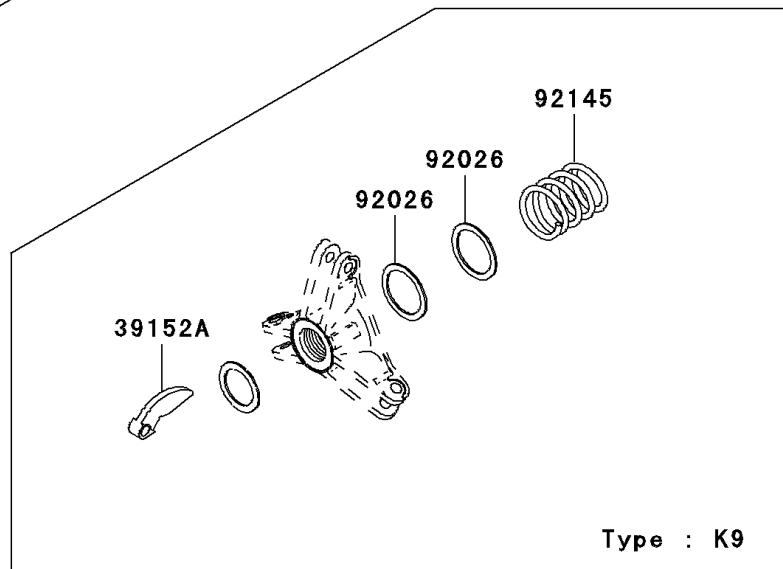

2001 Prairie 300

PARTS DIAGRAM

Optional Parts

F2890

(Ref. Drive Converter)

2001 Prairie 300

PARTS LIST Optional Parts

ITEM NAME	PART NUMBER	QUANTITY
-----------	-------------	----------
